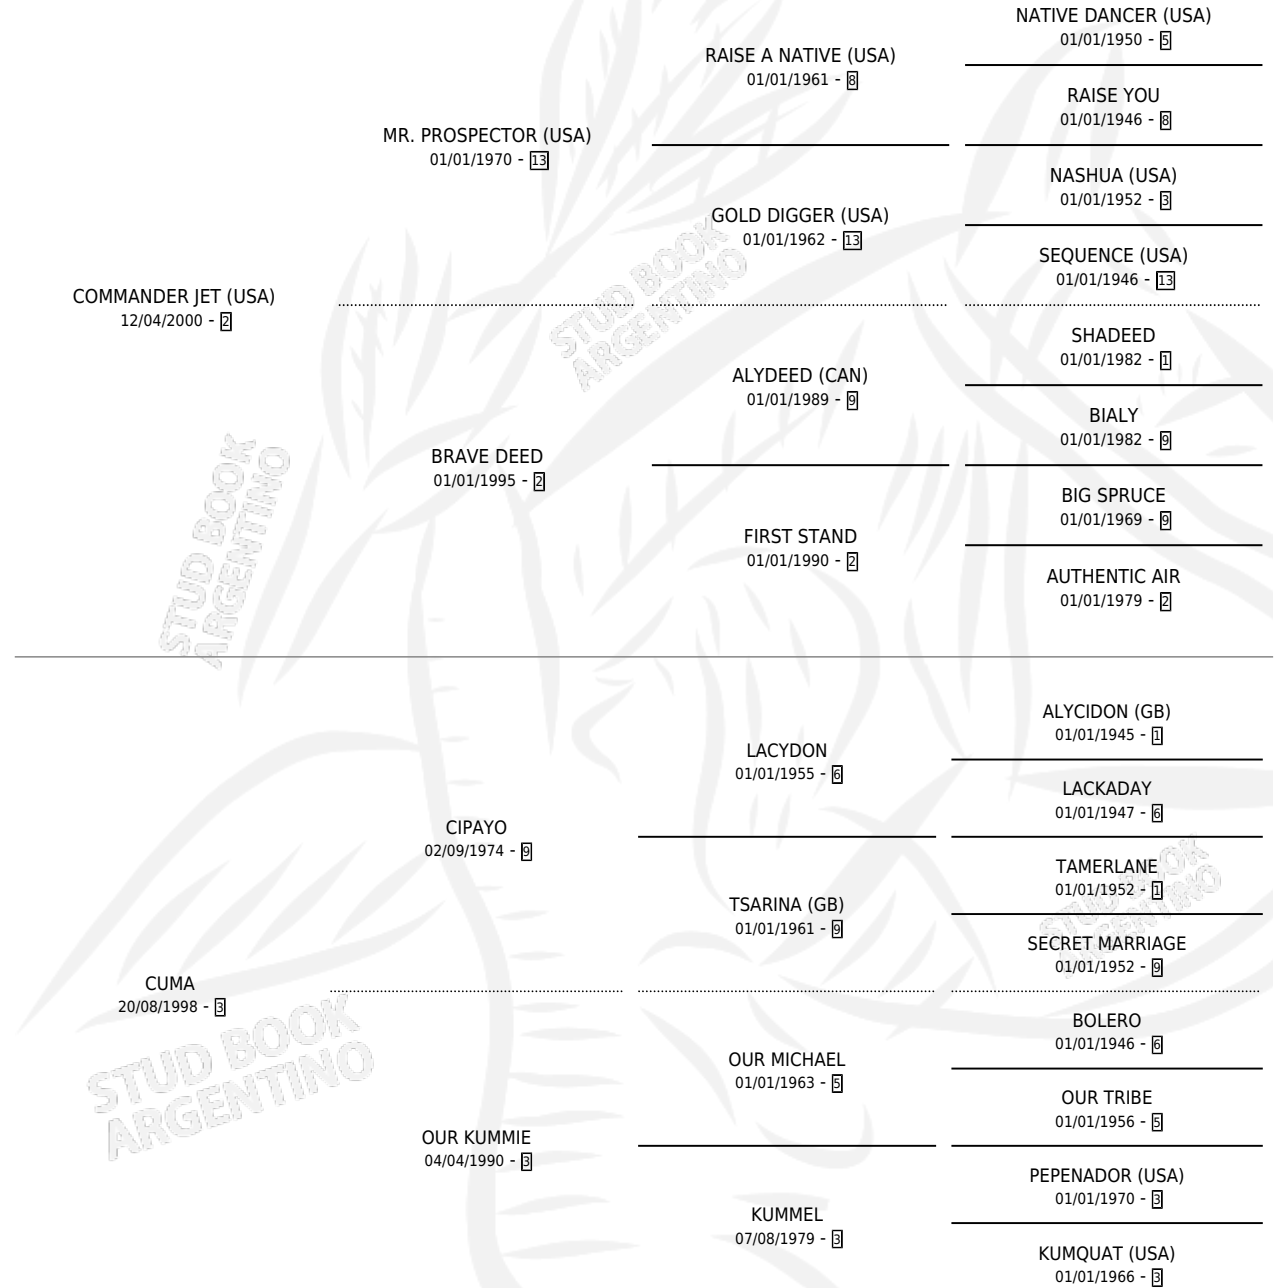

COMPADRE JET

por **COMMANDER JET (USA)** y **CUMA** por **CIPAYO**

Argentina · Macho · Tordillo · SP · 18/07/2005
Familia 3-f · Volumen 39

ESTADO

TIPIFICACIÓN SANGUÍNEA	X
TIPIFICACIÓN POR ADN	✓
PASAPORTE	X
IDENTIFICACIÓN POR MICROCHIP	X
REPRODUCTOR	X

Lugar de nacimiento: Divisadero

Criador: Divisadero

PEDIGREE

COMPADRE JET

Datos oficiales del Stud Book Argentino

Documento generado el 12/05/2026

studbook.org.ar