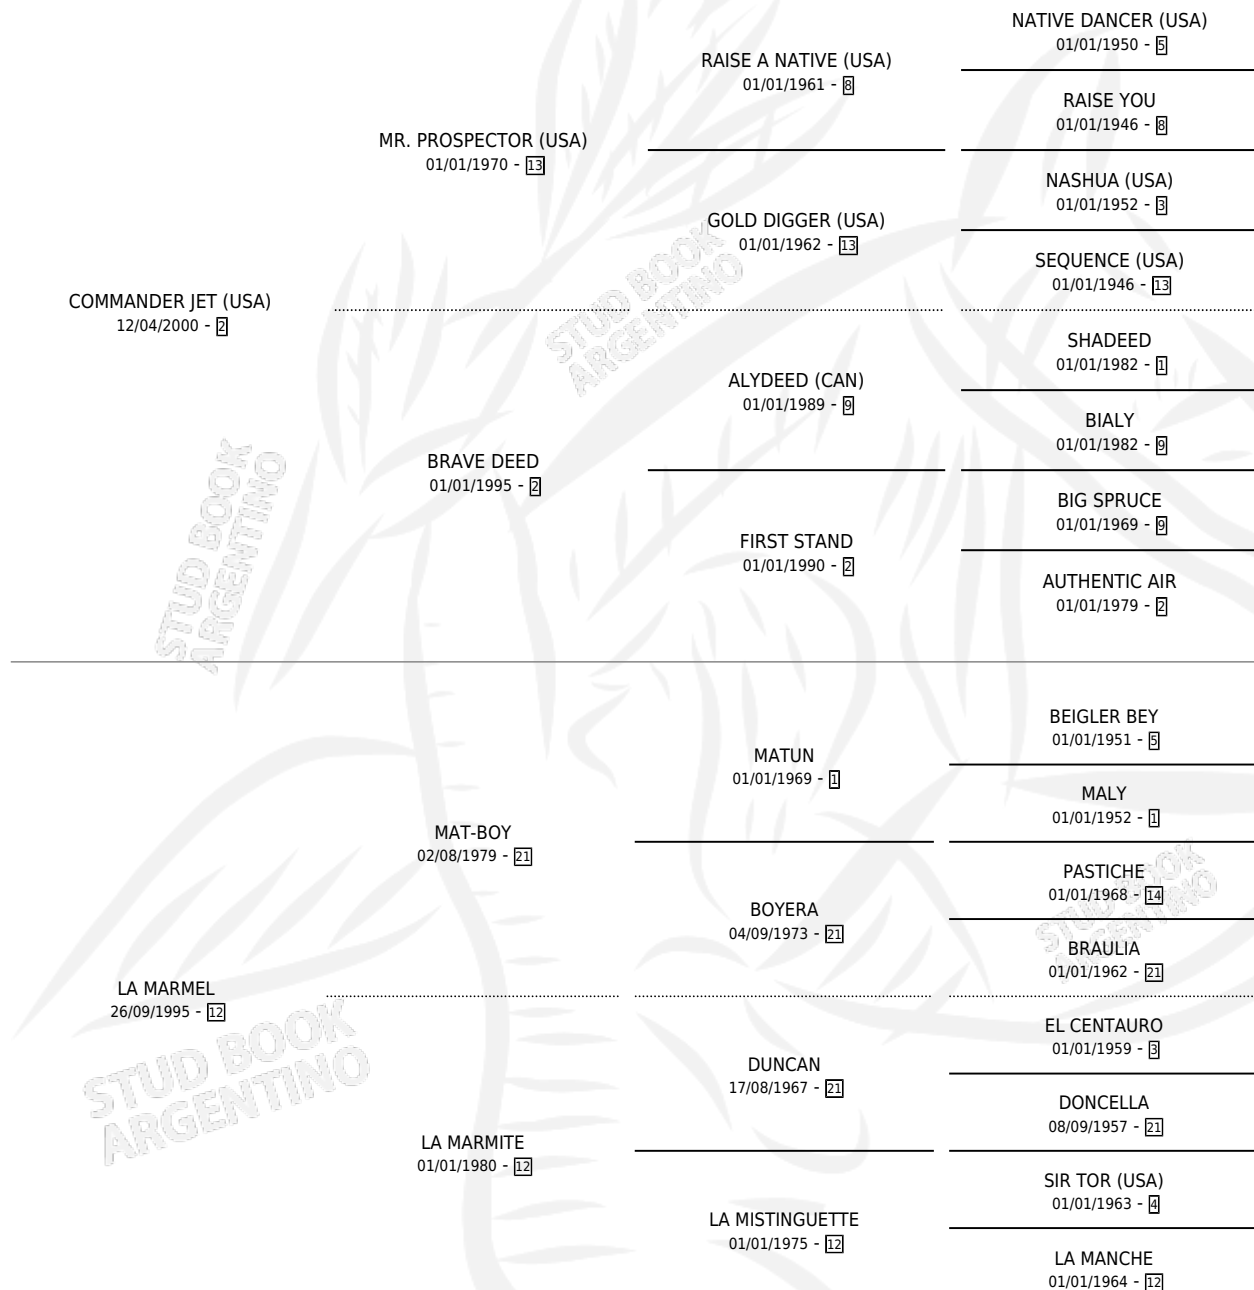

MAMARRACHA JET

por **COMMANDER JET (USA)** y **LA MARMEL** por **MAT-BOY**

Argentina · Hembra · Zaino · SP · 25/07/2005
Familia 12-d · Volumen 39

ESTADO

TIPIFICACIÓN SANGUÍNEA	X
TIPIFICACIÓN POR ADN	✓
PASAPORTE	X
IDENTIFICACIÓN POR MICROCHIP	X
REPRODUCTOR	✓

Lugar de nacimiento: Divisadero

Criador: Divisadero

~

HIJOS

	MACHOS	HEMBRAS
2 NACIERON	0	2
SIN ACTUACIONES		

PEDIGREE