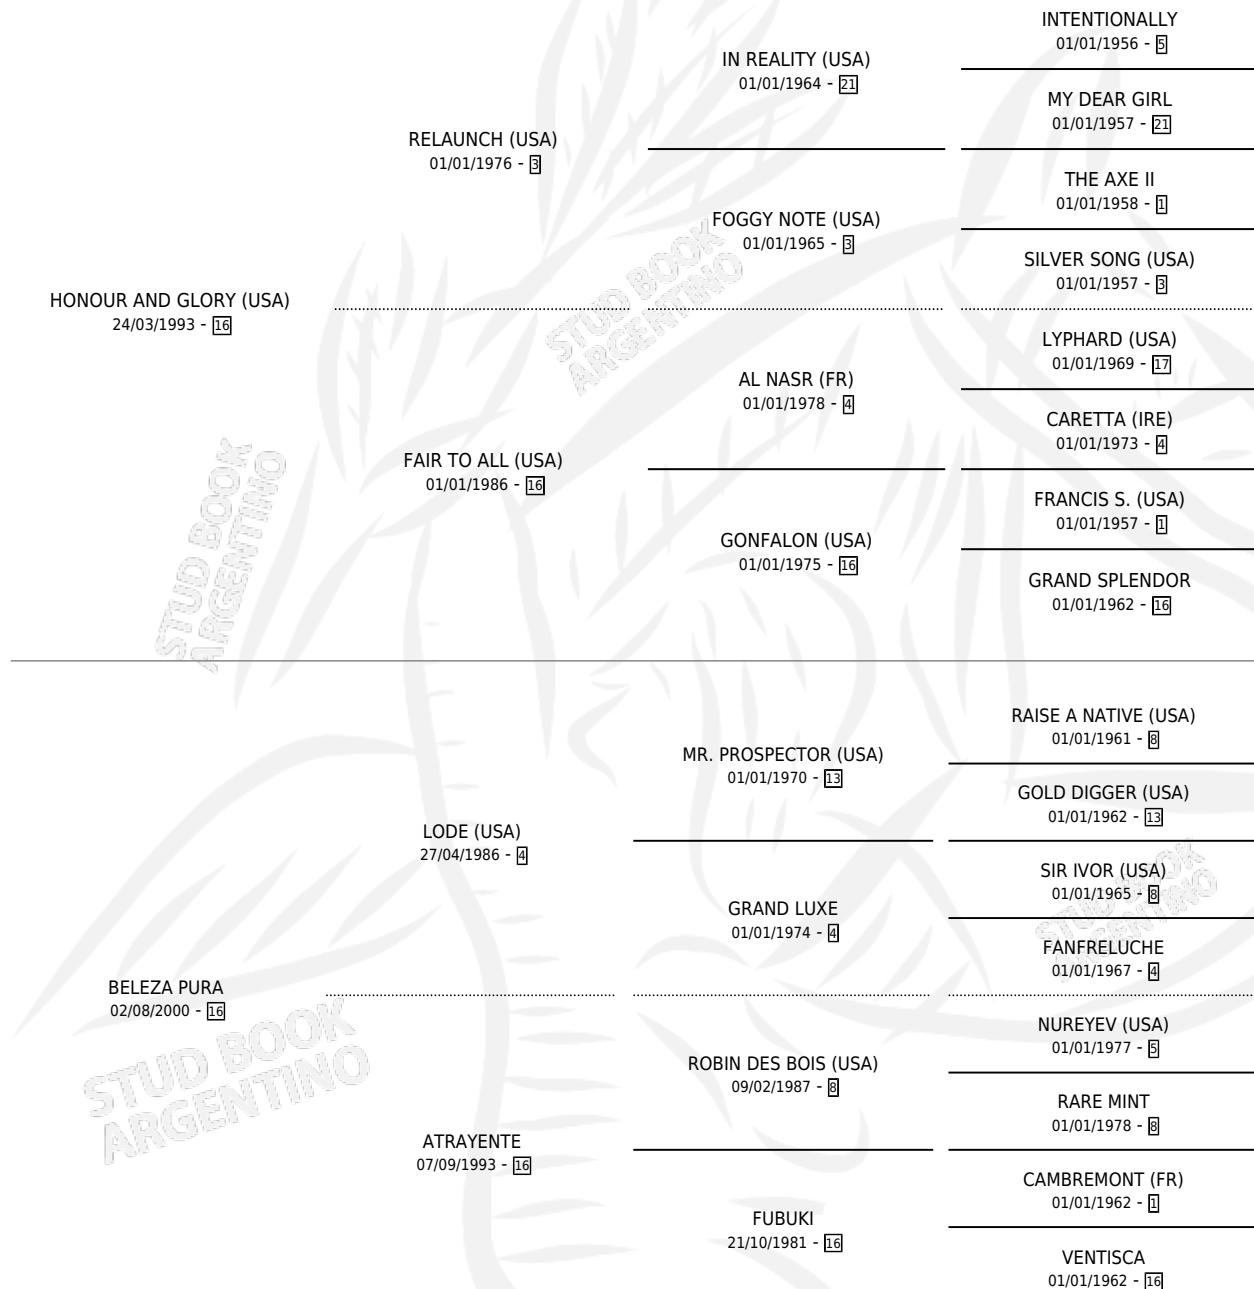

BELLA GLORY

por **HONOUR AND GLORY (USA)** y **BELEZA PURA** por **LODE (USA)**

Argentina · Hembra · Zaino · SP · 04/07/2005
Familia 16-e · Volumen 39

ESTADO

TIPIFICACIÓN SANGUÍNEA	X
TIPIFICACIÓN POR ADN	✓
PASAPORTE	X
IDENTIFICACIÓN POR MICROCHIP	X
REPRODUCTOR	✓

Lugar de nacimiento: De La Pomme
Criador: De La Pomme

~

HIJOS

	MACHOS	HEMBRAS
1 NACIERON	0	1
1 CORRIERON	0	1
1 GANARON	0	1
0 GANADORES CL	0 GANADORES GR	0 GANADORES G1

PEDIGREE

CAMPAÑA

Solo carreras oficiales de Argentina