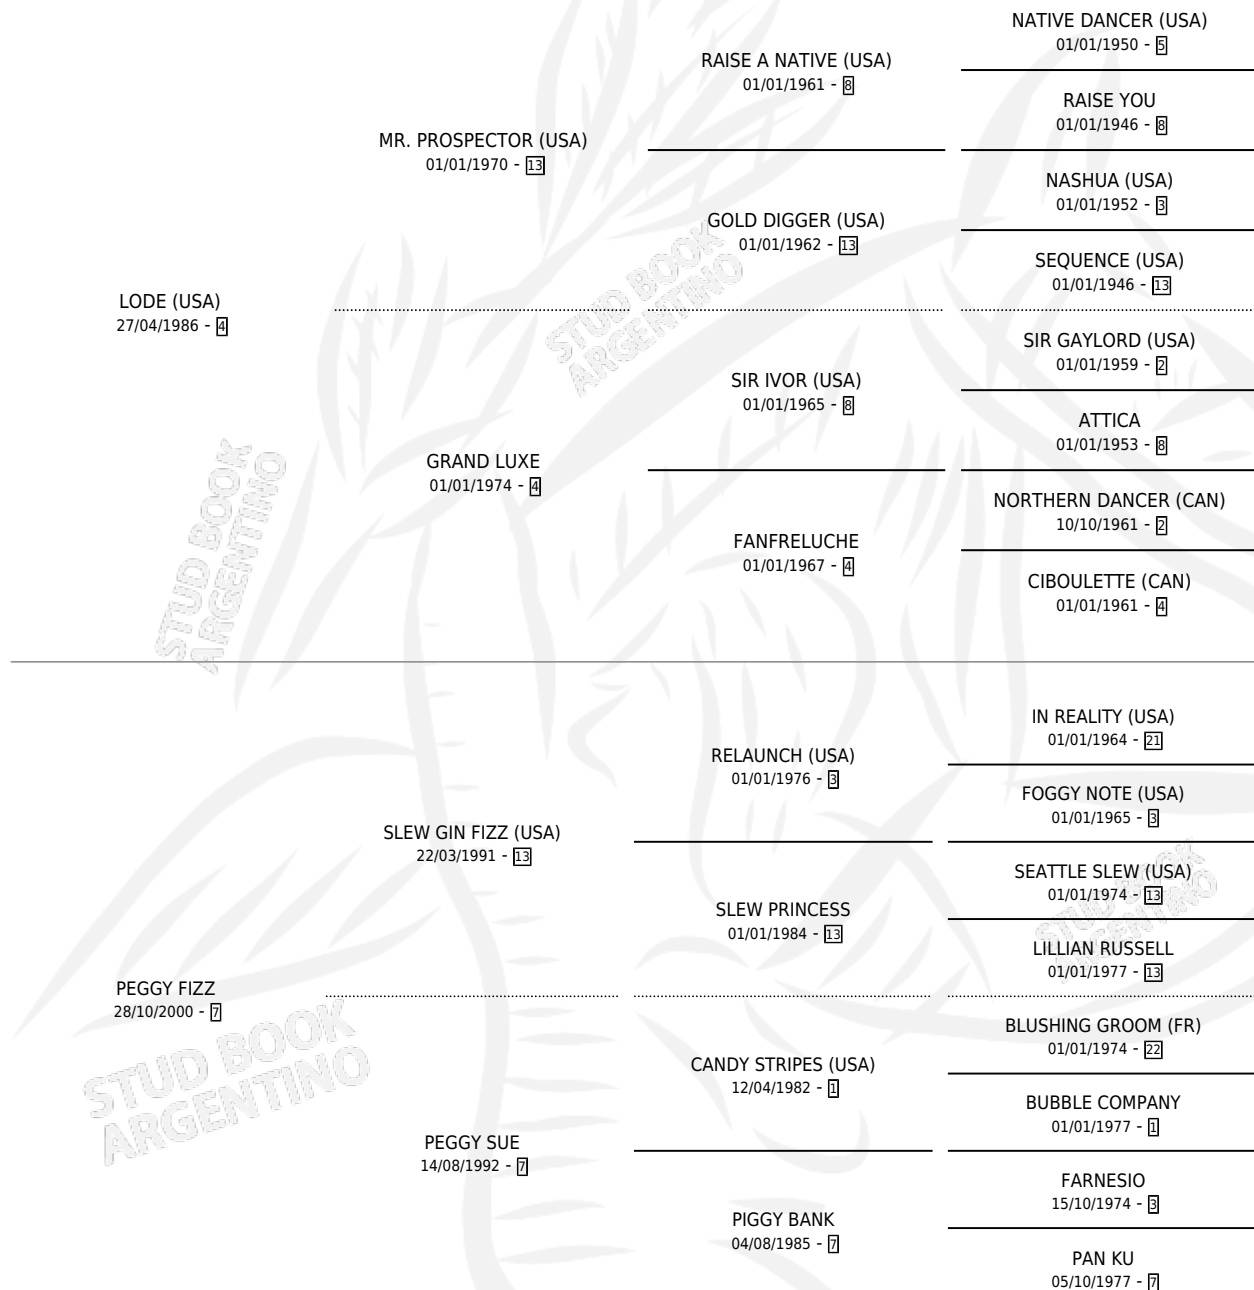

PEGGY LOD

por **LODE (USA)** y **PEGGY FIZZ** por **SLEW GIN FIZZ (USA)**

Argentina · Hembra · Alazan · SP · 04/07/2005
Familia 7 · Volumen 39

ESTADO

TIPIFICACIÓN SANGUÍNEA	X
TIPIFICACIÓN POR ADN	✓
PASAPORTE	X
IDENTIFICACIÓN POR MICROCHIP	X
REPRODUCTOR	✓

Lugar de nacimiento: De La Pomme

Criador: De La Pomme

~

HIJOS

	MACHOS	HEMBRAS
3 NACIERON	0	3
SIN ACTUACIONES		

PEDIGREE

S

mientos 3 / Efectividad 75.00%

PADRILLO	PRODUCTO	CRIADOR	1ER SERVICIO	ÚLTIMO SERVICIO
FRANK THE TANK (AUS)	∅		12/08/2012	12/08/2012
PEGGY LOD ALPHA PLUS (USA)	PEGGY PLUS (H Z, 02/07/2012)	DON FLORENTINO	06/08/2011	06/08/2011
Datos oficiales del Stud Book Argentino Documento generado el 11/05/2026	ALPHA PLUS (H Z, 04/07/2011) •MURIÓ EL 08/12/2011•	DON FLORENTINO	11/08/2010	11/08/2010
studbook.org.ar RAMPART ROAD (USA)	PEGGY ROAD (H Z, 21/09/2009) •MURIÓ EL 10/06/2012•	DON FLORENTINO	29/10/2008	29/10/2008