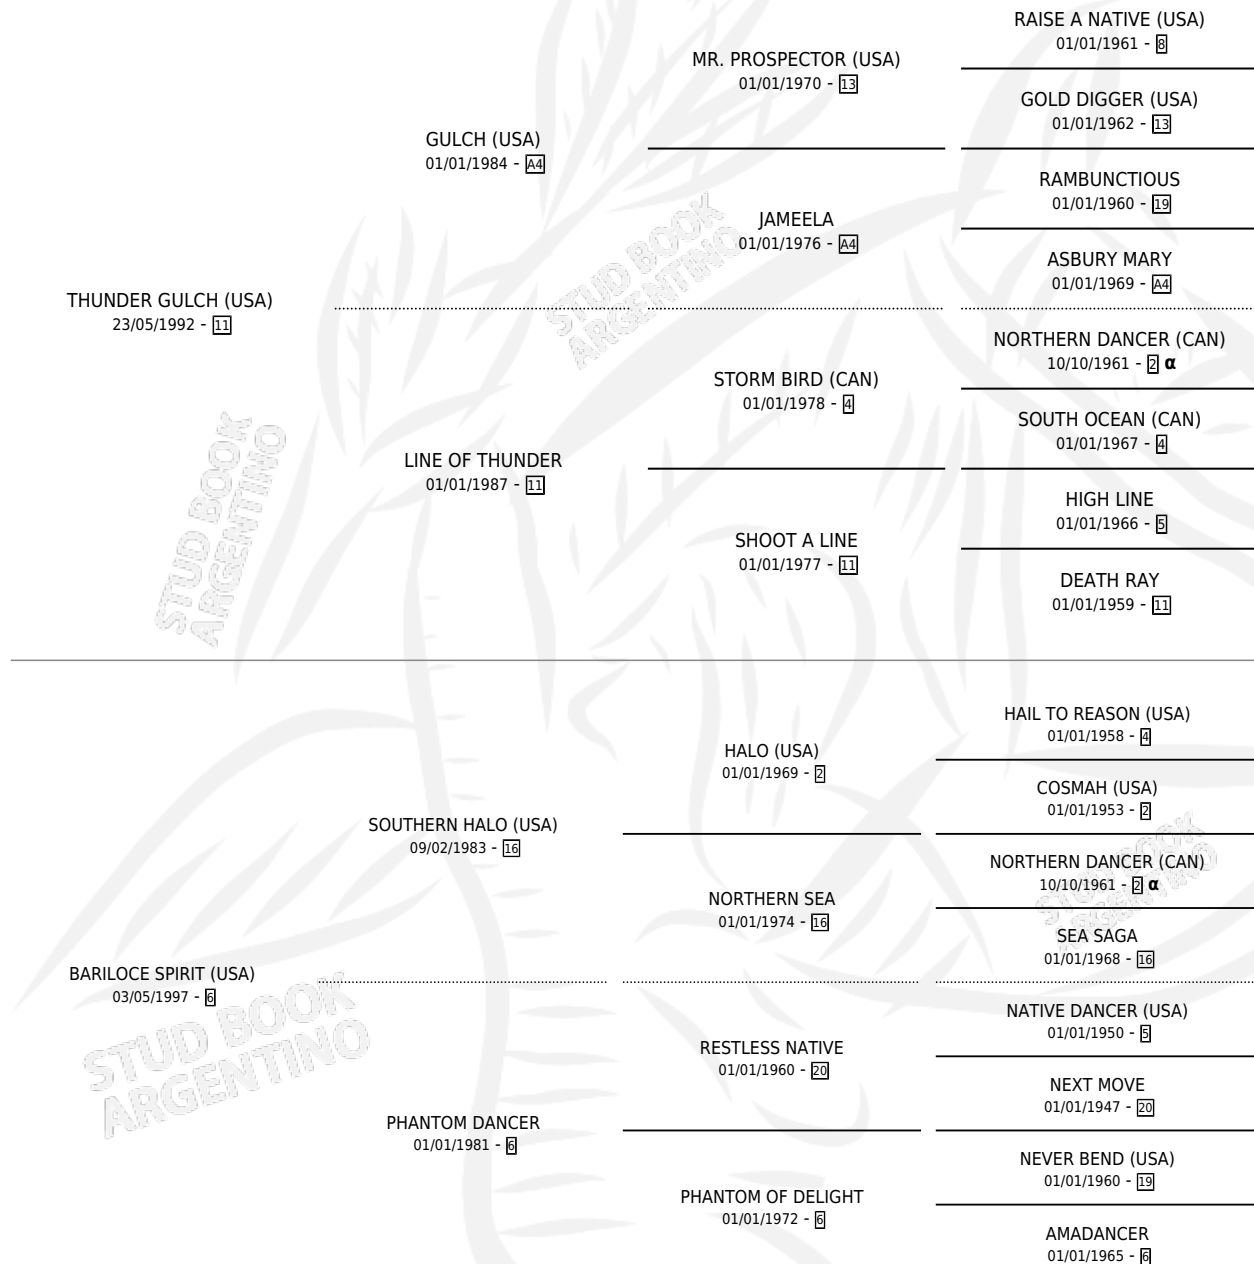

SPIRIT GULCH

por **THUNDER GULCH (USA)** y **BARILOCE SPIRIT (USA)**
por **SOUTHERN HALO (USA)**

Argentina · Hembra · Zaino · SP · 09/07/2005
Familia 6-a · Volumen 39

ESTADO

TIPIFICACIÓN SANGUÍNEA	X
TIPIFICACIÓN POR ADN	✓
PASAPORTE	X
IDENTIFICACIÓN POR MICROCHIP	X
REPRODUCTOR	✓

Lugar de nacimiento: De La Pomme
Criador: De La Pomme

~

HIJOS

	MACHOS	HEMBRAS
4 NACIERON	1	3
3 CORRIERON	1	2
3 GANARON	1	2
0 GANADORES CL	0 GANADORES GR	0 GANADORES G1

PEDIGREE

INBREEDING : α

CAMPAÑA

Solo carreras oficiales de Argentina