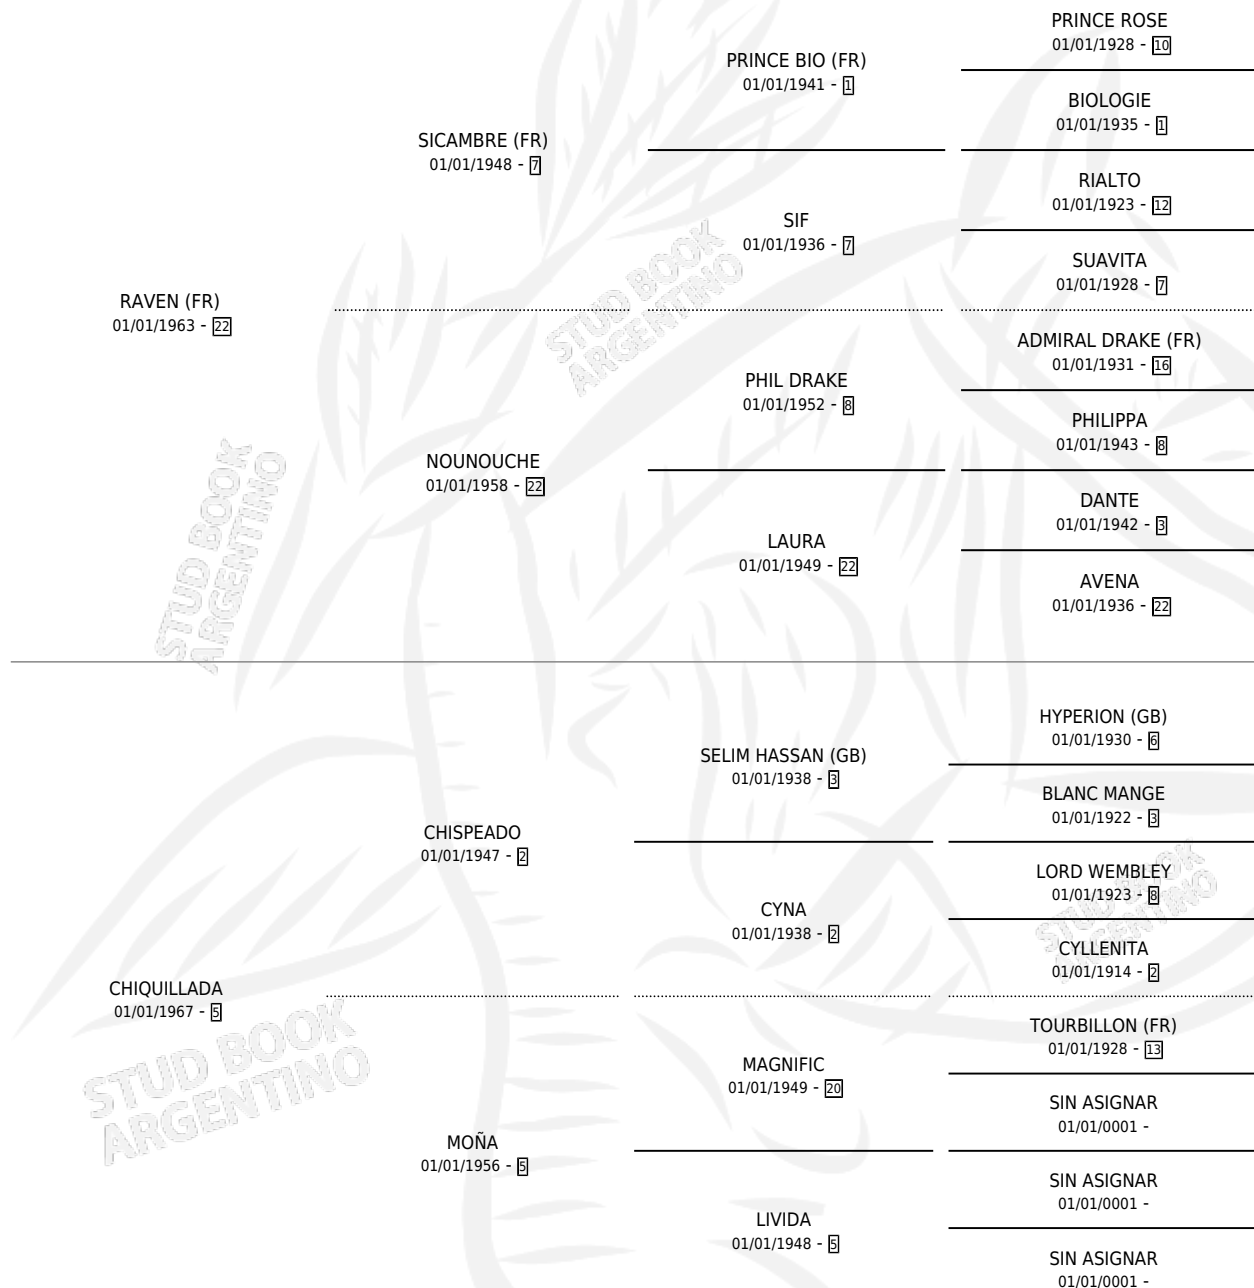

RIMBAMBELLE

por RAVEN (FR) y CHIQUILLADA por CHISPEADO

Argentina · Hembra · Zaino · SP · 01/01/1974
Familia 5-c · Volumen 28

ESTADO

TIPIFICACIÓN SANGUÍNEA	X
TIPIFICACIÓN POR ADN	X
PASAPORTE	X
IDENTIFICACIÓN POR MICROCHIP	X
REPRODUCTOR	✓

Lugar de nacimiento: Campo particular

Criador: Sin dato

~

HIJOS

	MACHOS	HEMBRAS
3 NACIERON	3	0
1 CORRIERON	1	0
1 GANARON	1	0
1 GANADORES CL	0 GANADORES GR	0 GANADORES G1

PEDIGREE

CAMPAÑA

Solo carreras oficiales de Argentina