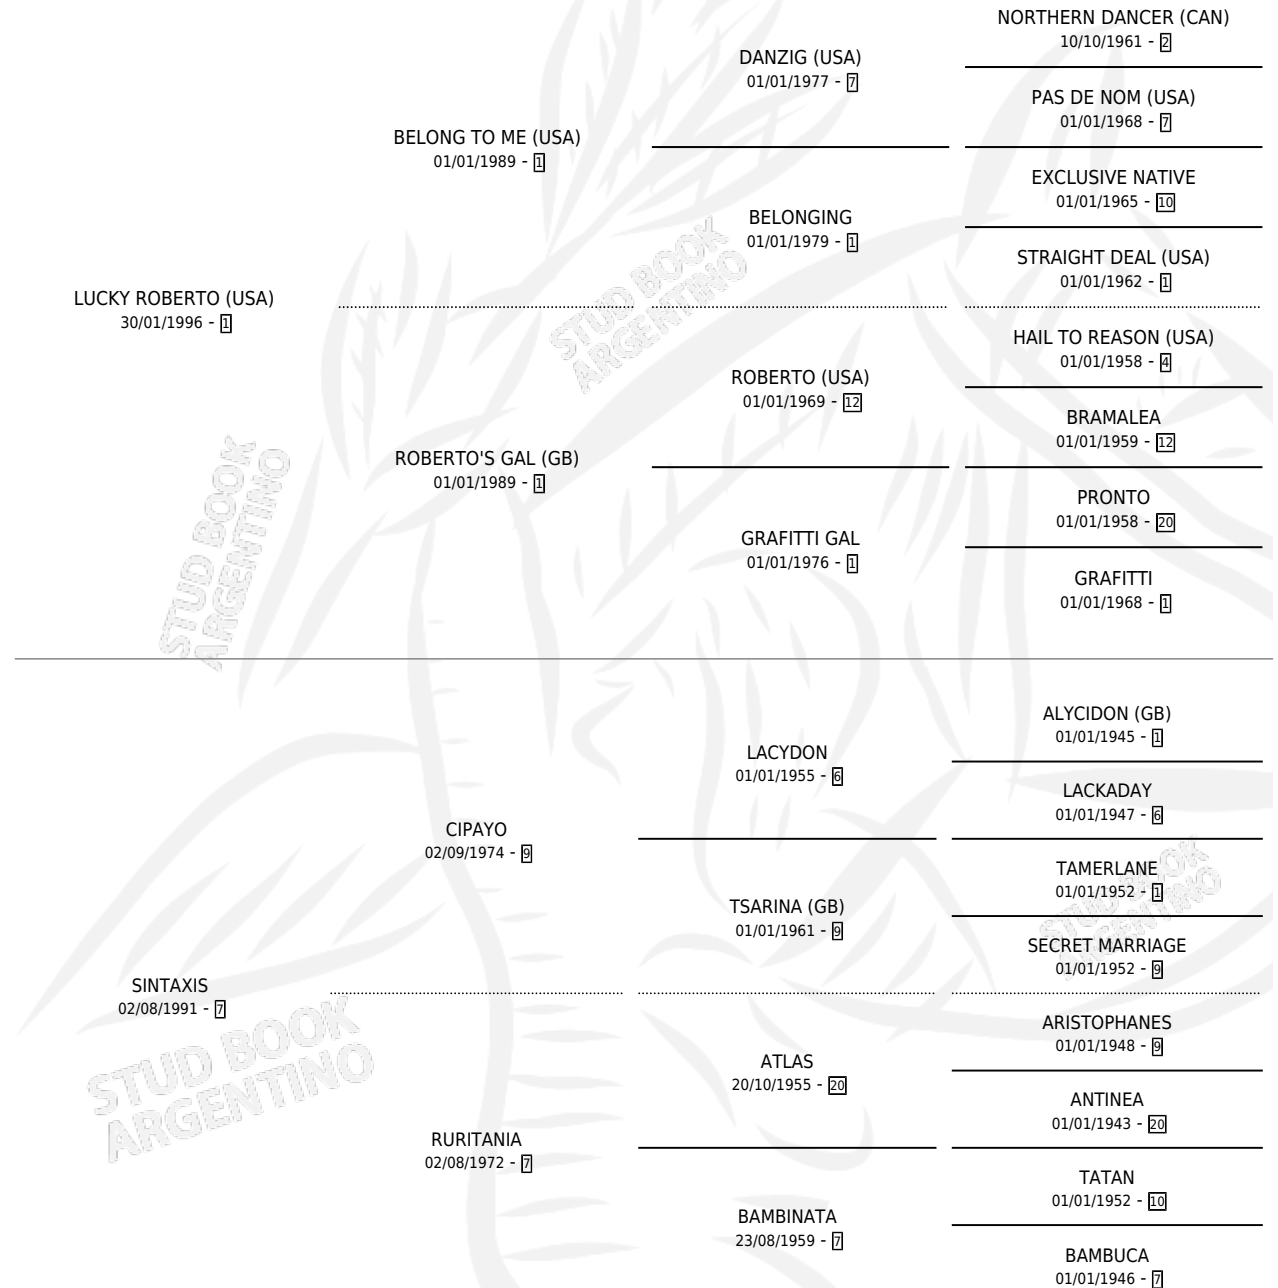

Lugar de nacimiento: Santa Victoria

Criador: Santa Victoria

PEDIGREE

EXPORTACIÓN / IMPORTACIÓN

FECHA	MOVIMIENTO	PAÍS
23/02/2009	EXPORTADO	SUECIA

~

CAMPAÑA

Solo carreras oficiales de Argentina