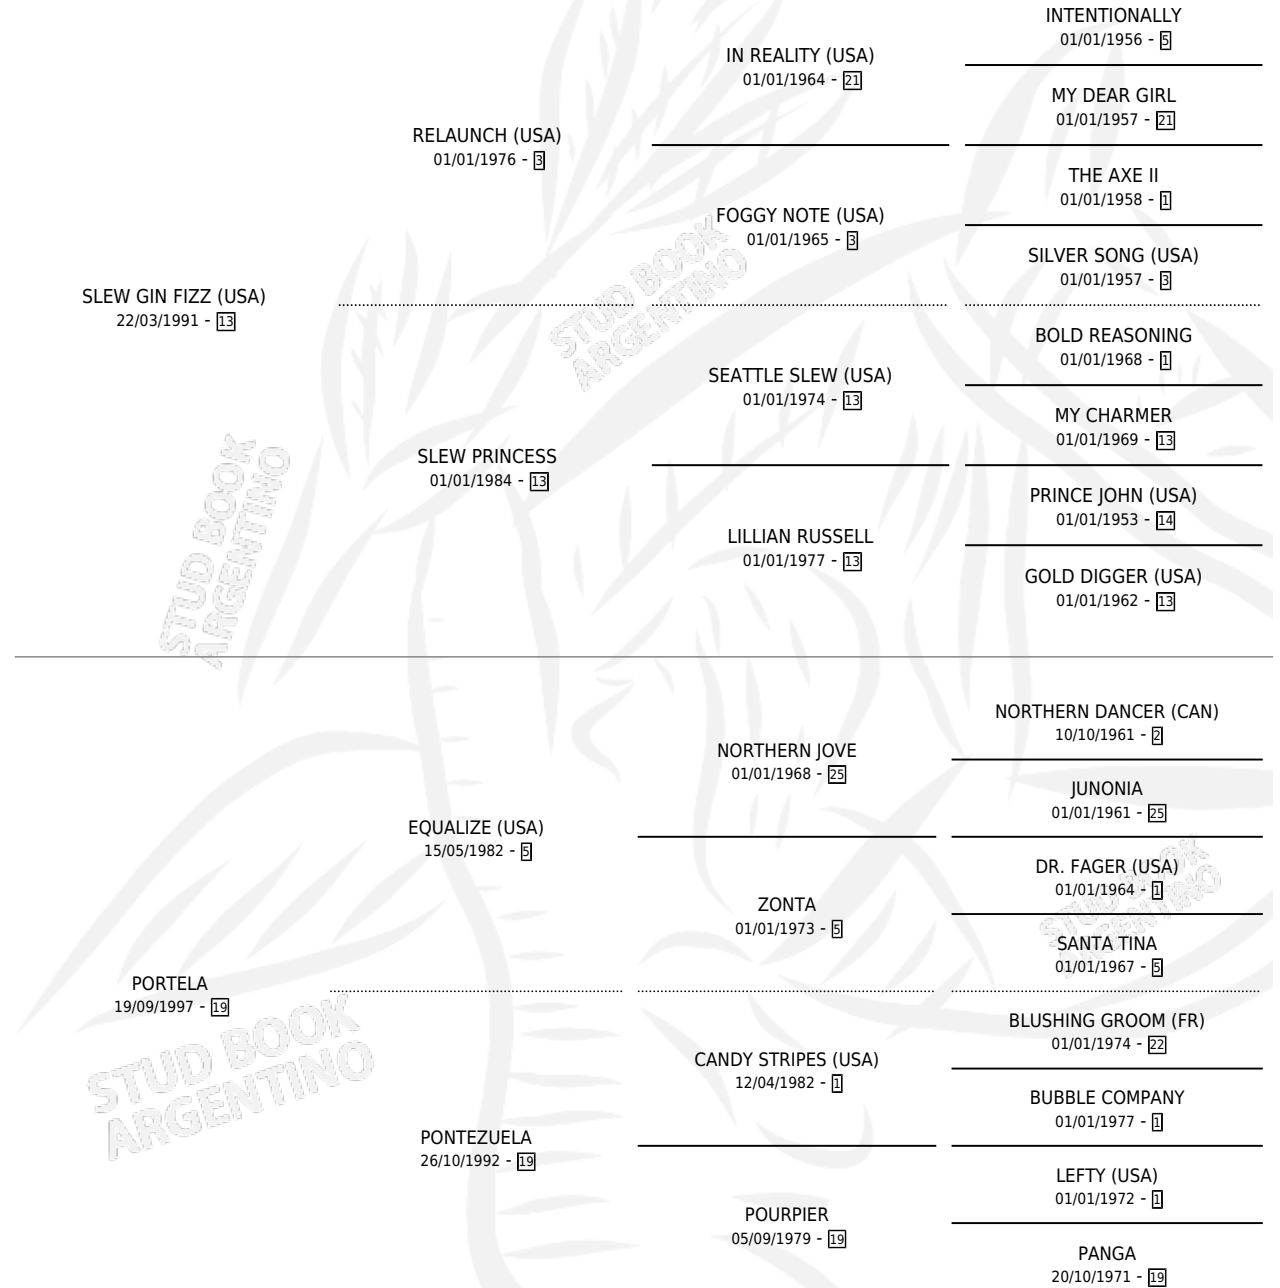

SIN FONDOS

por **SLEW GIN FIZZ (USA)** y **PORTELA** por **EQUALIZE (USA)**

Argentina · Macho · Tordillo · SP · 14/08/2005
Familia 19-c · Volumen 39

ESTADO

TIPIFICACIÓN SANGUÍNEA	X
TIPIFICACIÓN POR ADN	✓
PASAPORTE	X
IDENTIFICACIÓN POR MICROCHIP	X
REPRODUCTOR	X

Lugar de nacimiento: Santa Victoria
Criador: Haras Santa Victoria S.A.

PEDIGREE

CAMPAÑA

Solo carreras oficiales de Argentina

POR EDAD

EDAD	CC	1°	2°	3°	4°	5°	NP	CLC	CLG	CLCG1	CLGG1	IMPORTE	GANANCIA / CC
3 AÑOS	16	1	2	1	4	3	5	0	0	0	0	\$54,600	\$3,413
4 AÑOS	7	0	0	2	0	2	3	0	0	0	0	\$9,100	\$1,300
5 AÑOS	6	0	0	0	1	0	5	0	0	0	0	\$2,400	\$400
TOTALES	29	1	2	3	5	5	13	0	0	0	0	\$66,100	\$2,279
%		3.4%	6.9%	10.3%	17.2%	17.2%	44.8%	0.0%	0.0%	0.0%	0.0%		