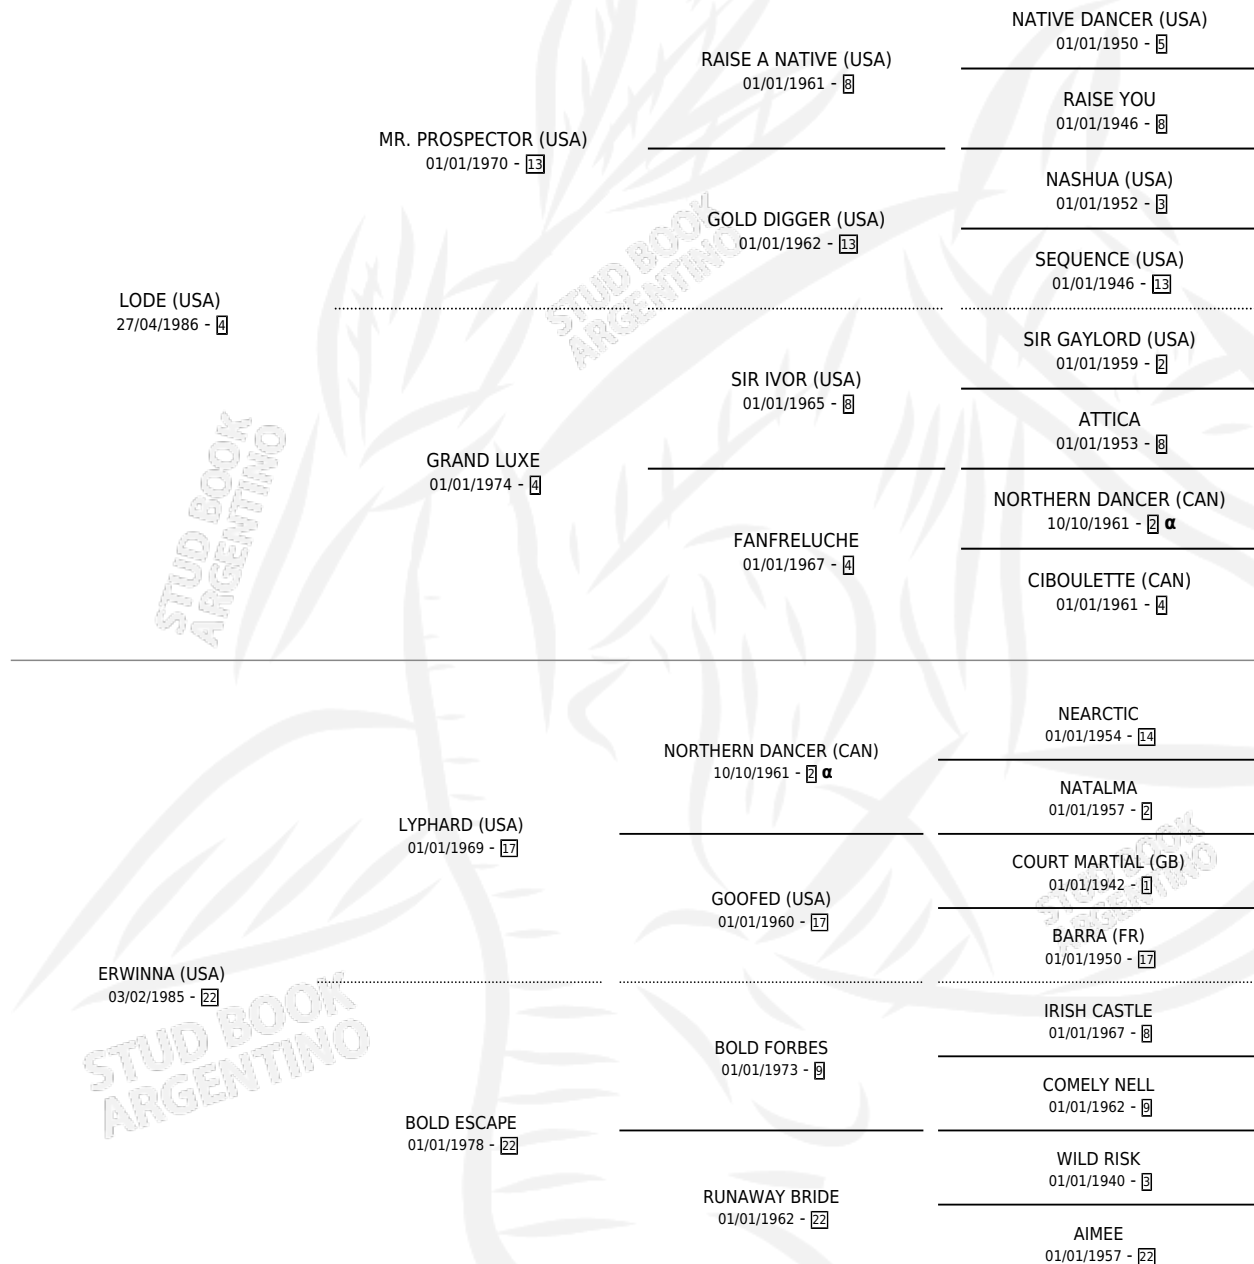

EROTIC

por **LODE (USA)** y **ERWINNA (USA)** por **LYPHARD (USA)**

Argentina · Macho · Zaino Doradillo · SP · 11/08/2005
Familia 22-d · Volumen 39

ESTADO

TIPIFICACIÓN SANGUÍNEA	X
TIPIFICACIÓN POR ADN	✓
PASAPORTE	X
IDENTIFICACIÓN POR MICROCHIP	X
REPRODUCTOR	X

Lugar de nacimiento: San Ignacio De Loyola

Criador: San Ignacio De Loyola

PEDIGREE

INBREEDING : α

CAMPAÑA

Solo carreras oficiales de Argentina

POR EDAD

EDAD	CC	1°	2°	3°	4°	5°	NP	CLC	CLG	CLCG1	CLGG1	IMPORTE	GANANCIA / CC
3 AÑOS	3	0	0	0	0	0	3	0	0	0	0	\$0	\$0
4 AÑOS	10	1	0	0	1	0	8	0	0	0	0	\$20,200	\$2,020
5 AÑOS	10	0	0	1	1	0	8	0	0	0	0	\$6,020	\$602
6 AÑOS	14	1	2	2	2	3	4	0	0	0	0	\$53,860	\$3,847
7 AÑOS	11	0	0	2	2	0	7	0	0	0	0	\$13,287	\$1,208
8 AÑOS	2	0	0	0	0	0	2	0	0	0	0	\$0	\$0
TOTALES	50	2	2	5	6	3	32	0	0	0	0	\$93,367	\$1,867
%		4.0%	4.0%	10.0%	12.0%	6.0%	64.0%	0.0%	0.0%	0.0%	0.0%		

Ganador de 2 carreras en Palermo y La Plata - \$93,367, a los 4 y 6 años.

POR DISTANCIA

HIPODROMO	CC	1°	2°	3°	4°	5°	NP	CLC	CLG	CLCG1	CLGG1	IMPORTE
LA PLATA	34	1	2	5	5	3	18	0	0	0	0	\$73,167
1300 MTS	8	0	0	0	2	1	5	0	0	0	0	\$7,740
1100 MTS	10	0	1	3	1	1	4	0	0	0	0	\$22,470
1200 MTS	15	1	1	2	2	1	8	0	0	0	0	\$42,957
1000 MTS	1	0	0	0	0	0	1	0	0	0	0	\$0
PALERMO	16	1	0	0	1	0	14	0	0	0	0	\$20,200
1200 MTS	10	1	0	0	1	0	8	0	0	0	0	\$20,200
1400 MTS	5	0	0	0	0	0	5	0	0	0	0	\$0
1600 MTS	1	0	0	0	0	0	1	0	0	0	0	\$0