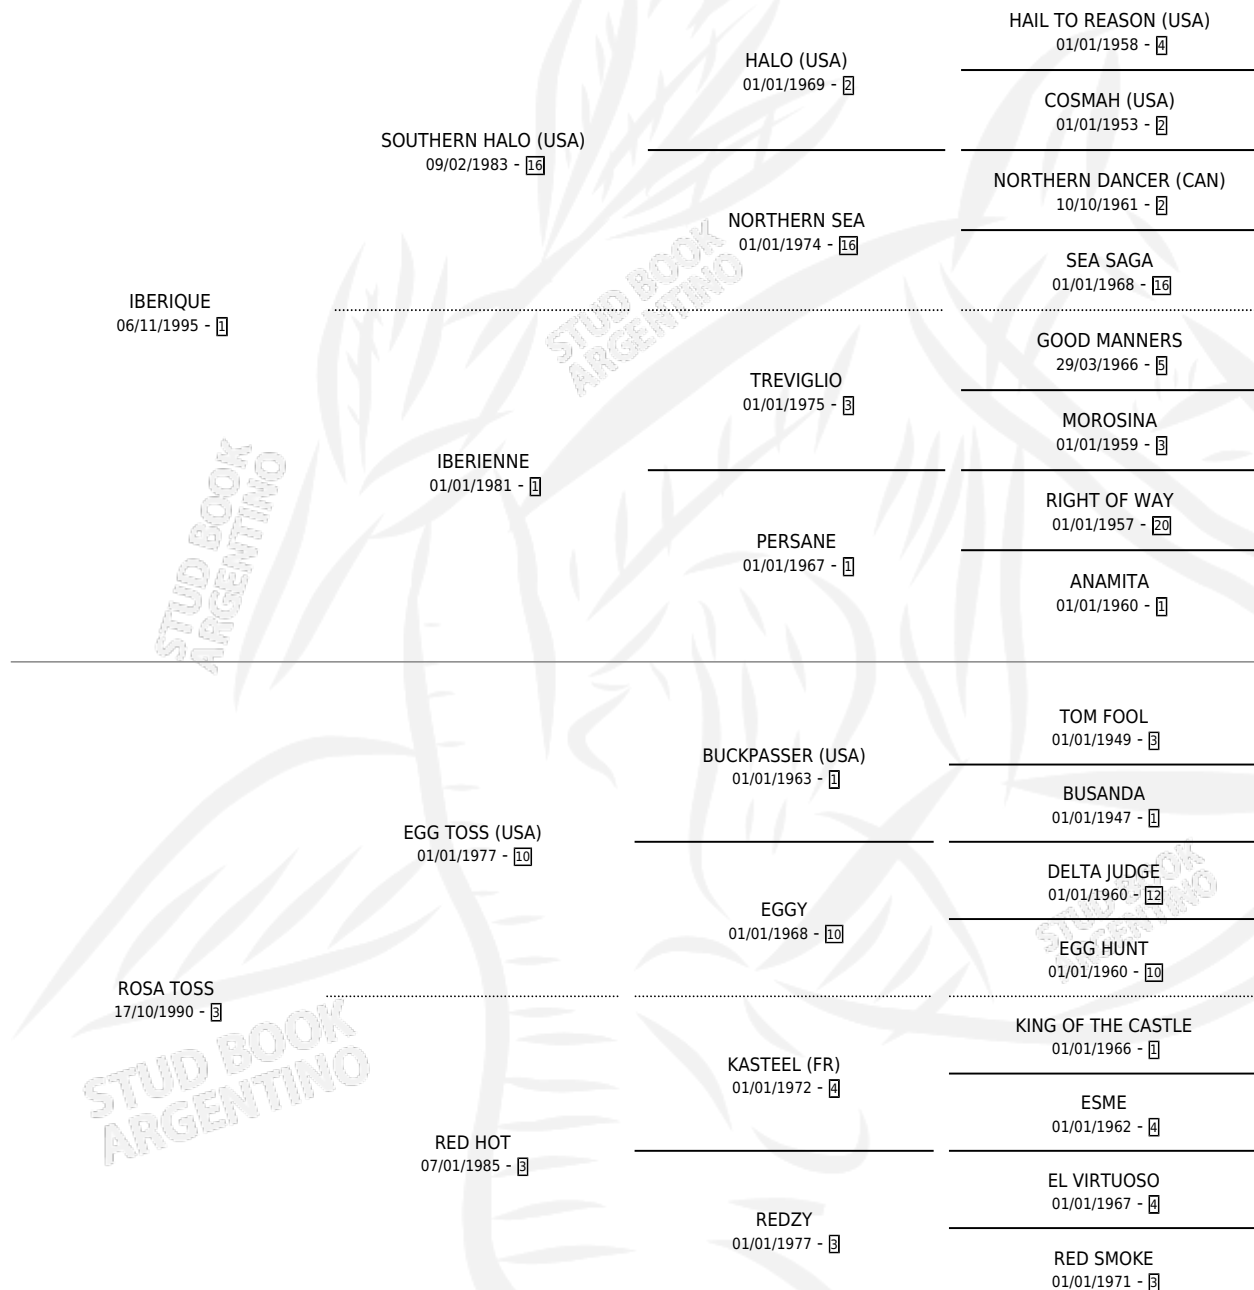

ROSAS GALAS

por **IBERIQUE** y **ROSA TOSS** por **EGG TOSS (USA)**

Argentina · Hembra · Zaino · SP · 30/07/2005
Familia 3-j · Volumen 39

ESTADO

TIPIFICACIÓN SANGUÍNEA	X
TIPIFICACIÓN POR ADN	✓
PASAPORTE	X
IDENTIFICACIÓN POR MICROCHIP	X
REPRODUCTOR	✓

Lugar de nacimiento: Vadarkblar

Criador: Vadarkblar

~

HIJOS

	MACHOS	HEMBRAS
1 NACIERON	1	0
1 CORRIERON	1	0

SIN ACTUACIONES

PEDIGREE

S

mientos 1 / Efectividad 50.00%

PADRILLO	PRODUCTO	CRIADOR	1ER SERVICIO	ÚLTIMO SERVICIO
RINCON AU POINT	∅		21/09/2009	23/09/2009
LACTAZOR	LAGO DE ROSAS (M Z, 15/09/2009)	VADARKBLAR	13/09/2008	15/09/2008

ROSAS GALAS