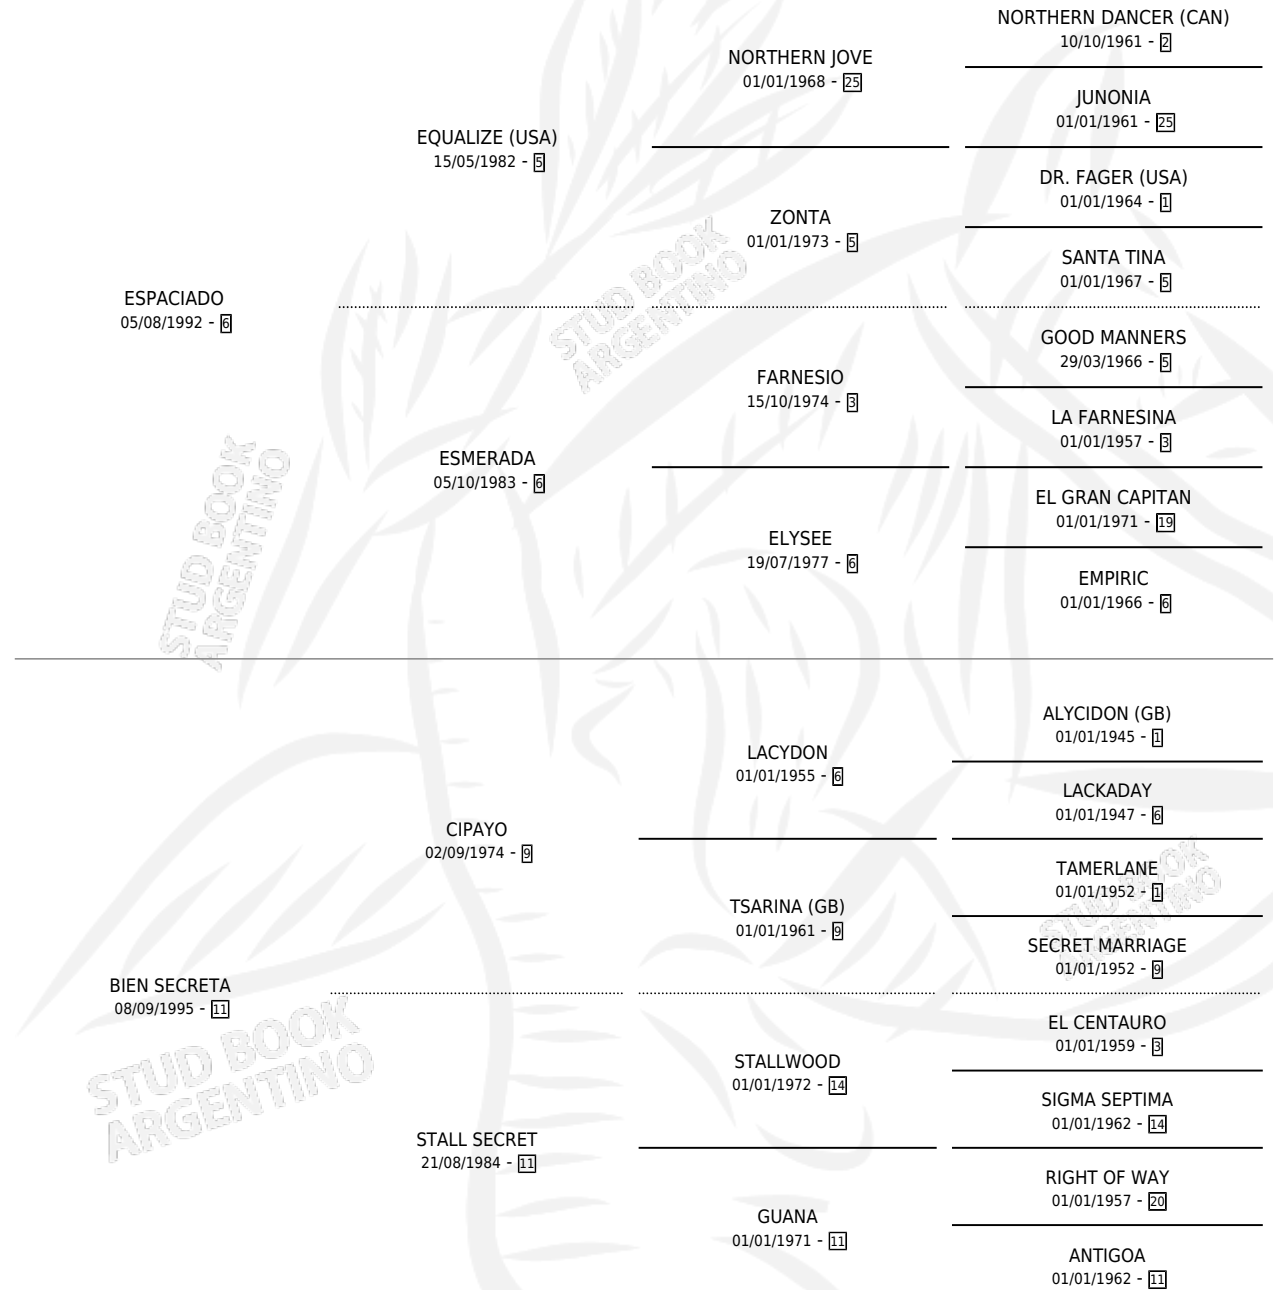

CONFIDENCIA SPA

por ESPACIADO y BIEN SECRETA por CIPAYO

Argentina · Hembra · Alazan · SP · 09/08/2005
Familia 11-d · Volumen 39

ESTADO

TIPIFICACIÓN SANGUÍNEA	X
TIPIFICACIÓN POR ADN	✓
PASAPORTE	X
IDENTIFICACIÓN POR MICROCHIP	X
REPRODUCTOR	✓

Lugar de nacimiento: Vadarkblar

Criador: Vadarkblar

PEDIGREE