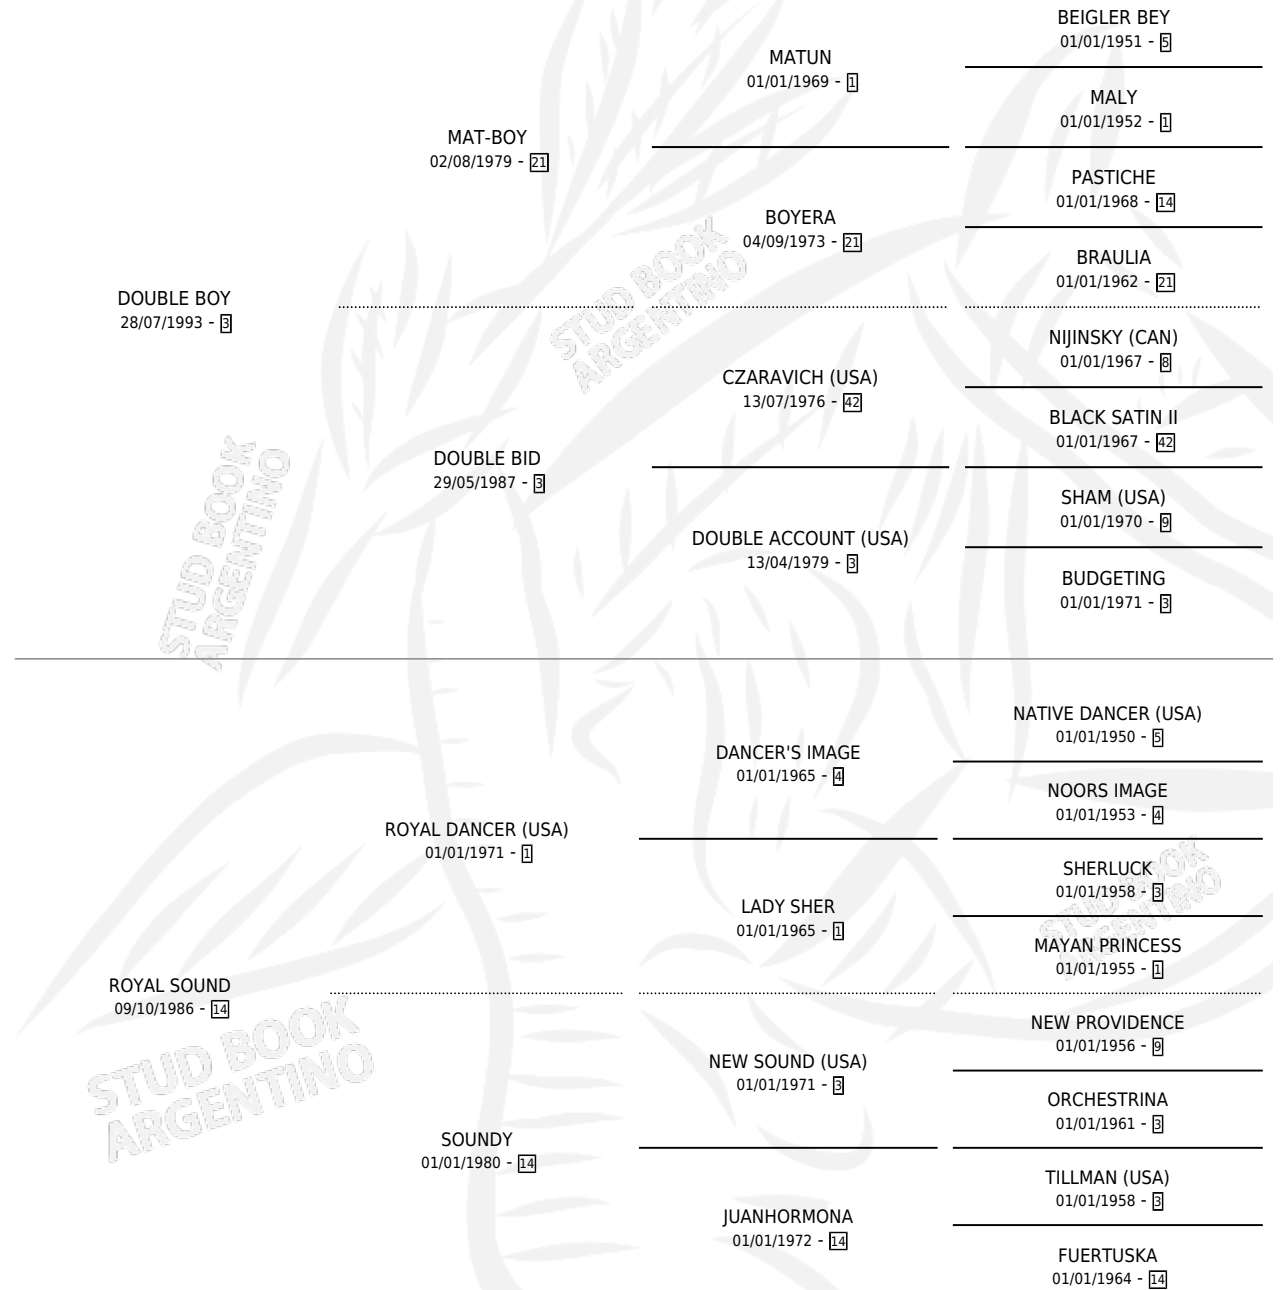

DOUBLE ROYAL

por **DOUBLE BOY** y **ROYAL SOUND** por **ROYAL DANCER**
(USA)

Argentina · Macho · Zaino Colorado · SP · 24/07/2005
Familia 14-f · Volumen 39

ESTADO

TIPIFICACIÓN SANGUÍNEA	X
TIPIFICACIÓN POR ADN	✓
PASAPORTE	X
IDENTIFICACIÓN POR MICROCHIP	X
REPRODUCTOR	X

Lugar de nacimiento: Melipal

Criador: Melipal

PEDIGREE

CAMPAÑA

Solo carreras oficiales de Argentina

POR EDAD

EDAD	CC	1°	2°	3°	4°	5°	NP	CLC	CLG	CLCG1	CLGG1	IMPORTE	GANANCIA / CC
2 AÑOS	1	0	0	0	0	0	1	0	0	0	0	\$0	\$0
3 AÑOS	4	0	0	0	0	0	4	0	0	0	0	\$0	\$0
TOTALES	5	0	0	0	0	0	5	0	0	0	0	\$0	\$0
%		0.0%	0.0%	0.0%	0.0%	0.0%	100%	0.0%	0.0%	0.0%	0.0%		