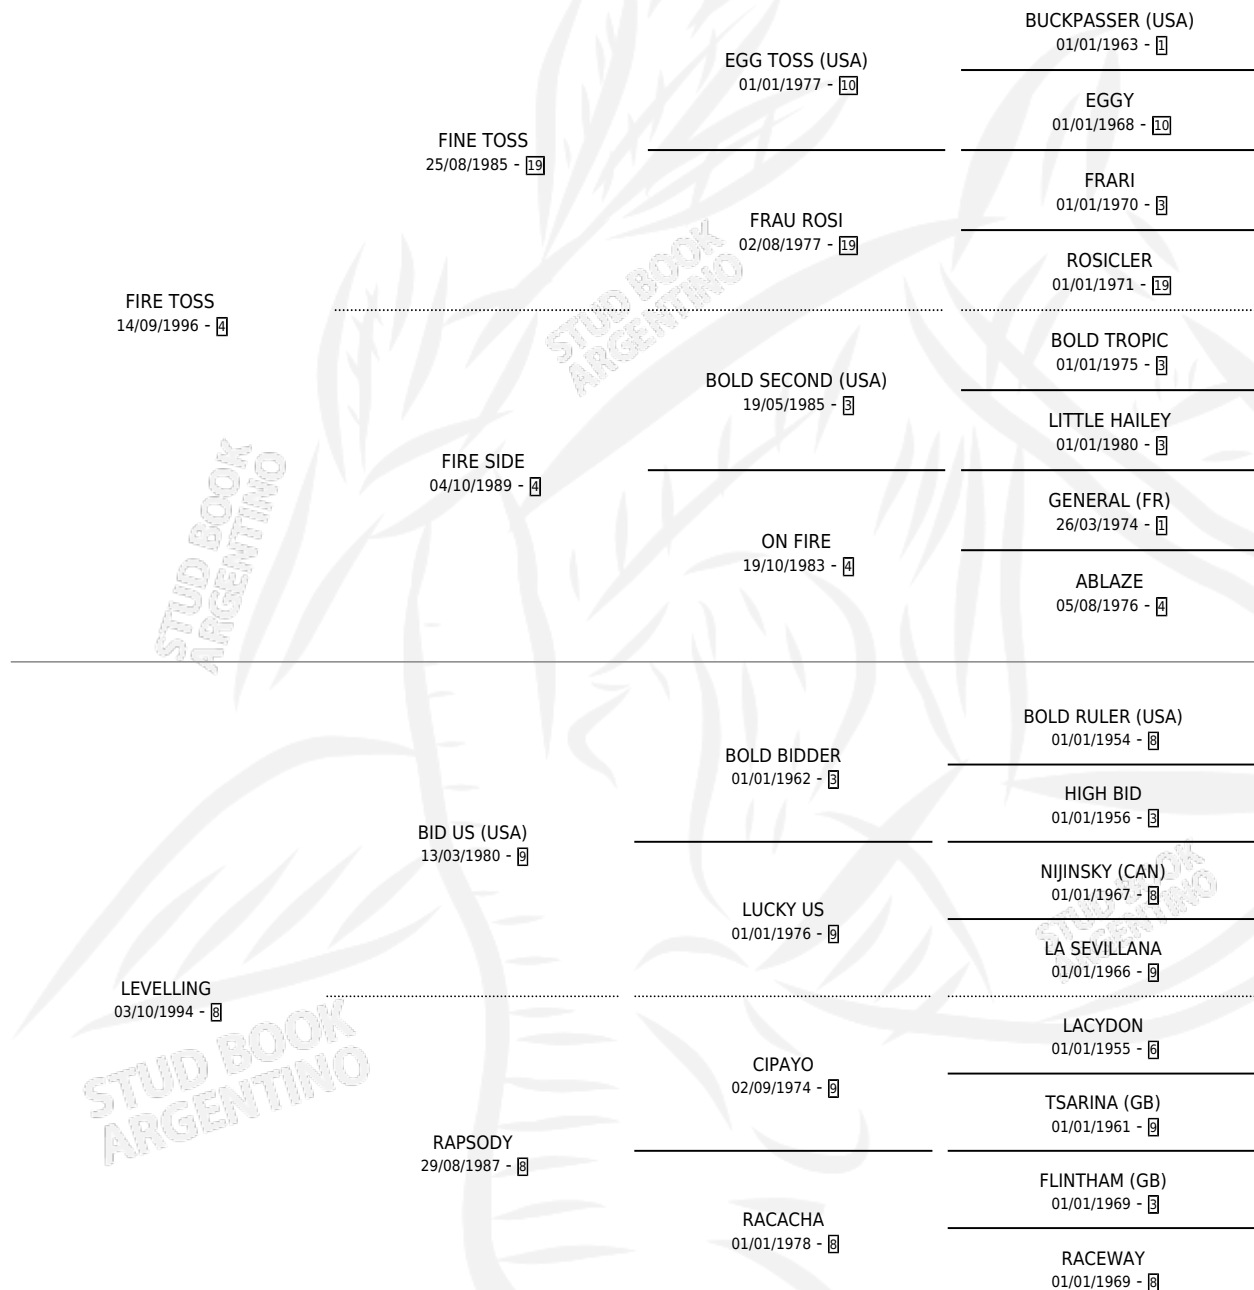

FIRE EMOCIONADO

por FIRE TOSS y LEVELLING por BID US (USA)

Argentina · Macho · Alazan · SP · 25/07/2005
Familia 8-k · Volumen 39

ESTADO

TIPIFICACIÓN SANGUÍNEA	X
TIPIFICACIÓN POR ADN	✓
PASAPORTE	X
IDENTIFICACIÓN POR MICROCHIP	X
REPRODUCTOR	X

Lugar de nacimiento: Nimanor

Criador: Nimanor

PEDIGREE

FIRE EMOCIONADO

Datos oficiales del Stud Book Argentino

Documento generado el 11/06/2026

studbook.org.ar