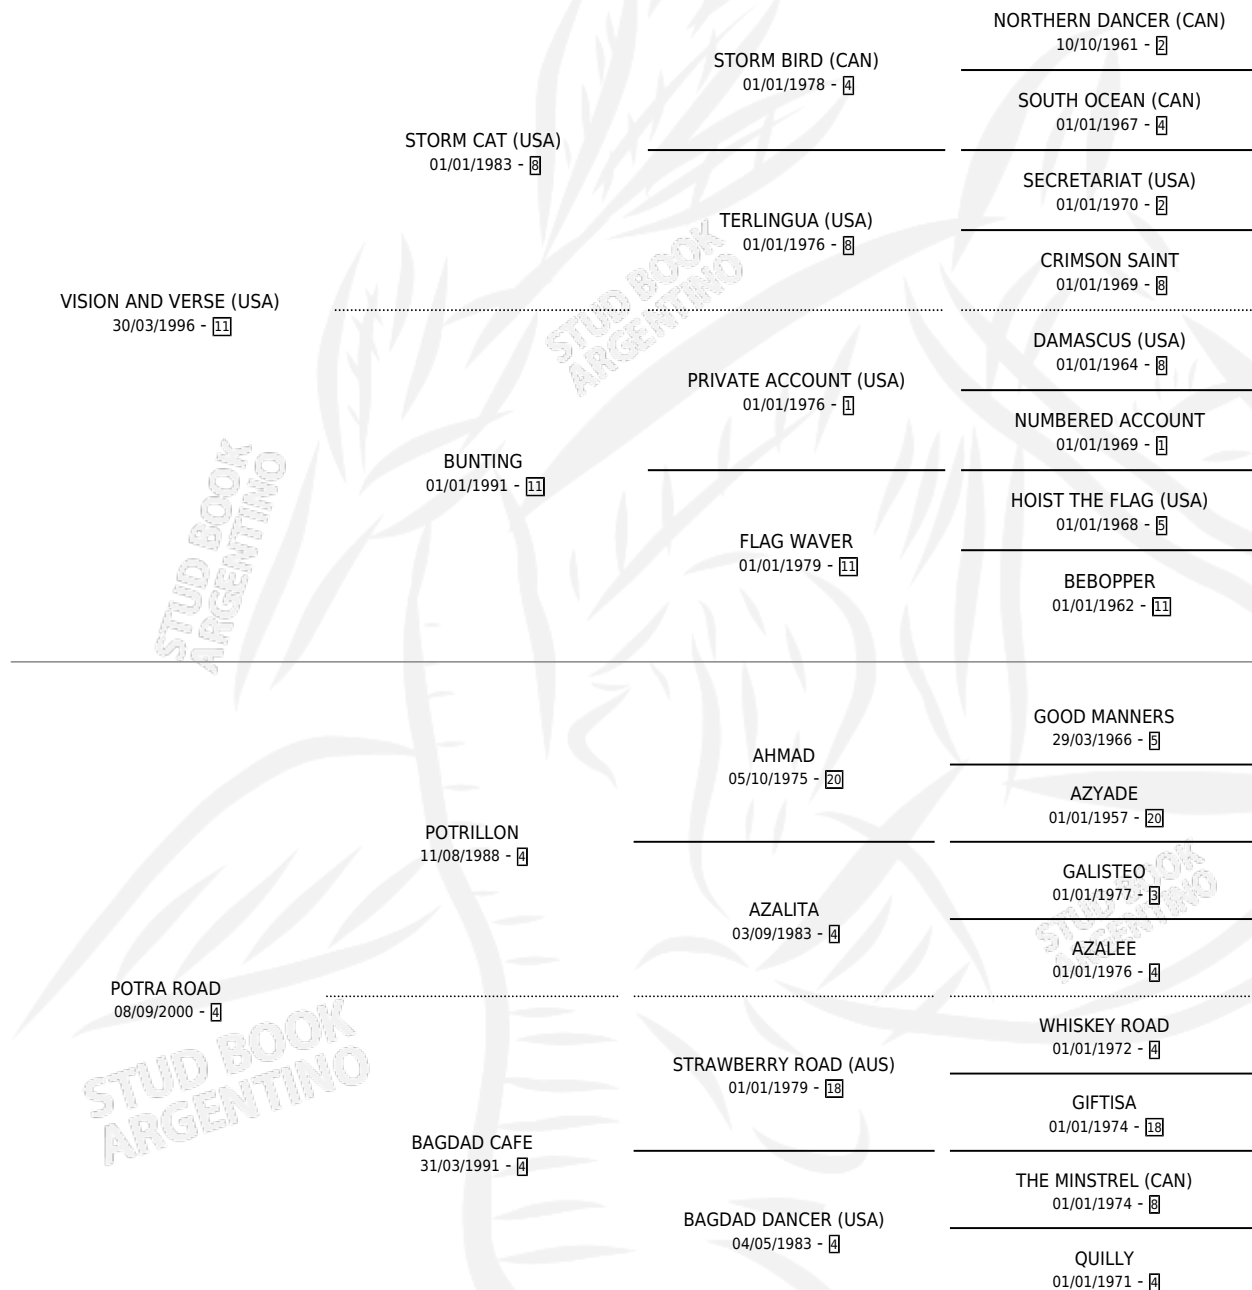

BAGDAD ROAD

por VISION AND VERSE (USA) y POTRA ROAD por
POTRILLON

Argentina · Macho · Zaino · SP · 16/07/2005
Familia 4-m · Volumen 39

ESTADO

TIPIFICACIÓN SANGUÍNEA	X
TIPIFICACIÓN POR ADN	✓
PASAPORTE	X
IDENTIFICACIÓN POR MICROCHIP	X
REPRODUCTOR	X

Lugar de nacimiento: La Madrugada

Criador: La Madrugada

PEDIGREE

CAMPAÑA

Solo carreras oficiales de Argentina

POR EDAD

EDAD	CC	1°	2°	3°	4°	5°	NP	CLC	CLG	CLCG1	CLGG1	IMPORTE	GANANCIA / CC
3 AÑOS	3	1	0	0	2	0	0	0	0	0	0	\$28,320	\$9,440
4 AÑOS	2	0	0	0	0	0	2	0	0	0	0	\$0	\$0
5 AÑOS	9	4	3	0	0	0	2	0	0	0	0	\$109,450	\$12,161
TOTALES	14	5	3	0	2	0	4	0	0	0	0	\$137,770	\$9,841
%		35.7%	21.4%	0.0%	14.3%	0.0%	28.6%	0.0%	0.0%	0.0%	0.0%		

Ganador de 5 carreras en La Plata - \$137,770, a los 3 y 5 años.

POR DISTANCIA

HIPODROMO	CC	1°	2°	3°	4°	5°	NP	CLC	CLG	CLCG1	CLGG1	IMPORTE
LA PLATA	13	5	3	0	1	0	4	0	0	0	0	\$135,370
1500 MTS	3	1	0	0	0	0	2	0	0	0	0	\$23,500
1600 MTS	2	2	0	0	0	0	0	0	0	0	0	\$47,000
1700 MTS	1	0	1	0	0	0	0	0	0	0	0	\$7,050
1400 MTS	3	1	1	0	1	0	0	0	0	0	0	\$32,370
1200 MTS	3	1	1	0	0	0	1	0	0	0	0	\$25,450
1300 MTS	1	0	0	0	0	0	1	0	0	0	0	\$0
PALERMO	1	0	0	0	1	0	0	0	0	0	0	\$2,400
1400 MTS	1	0	0	0	1	0	0	0	0	0	0	\$2,400