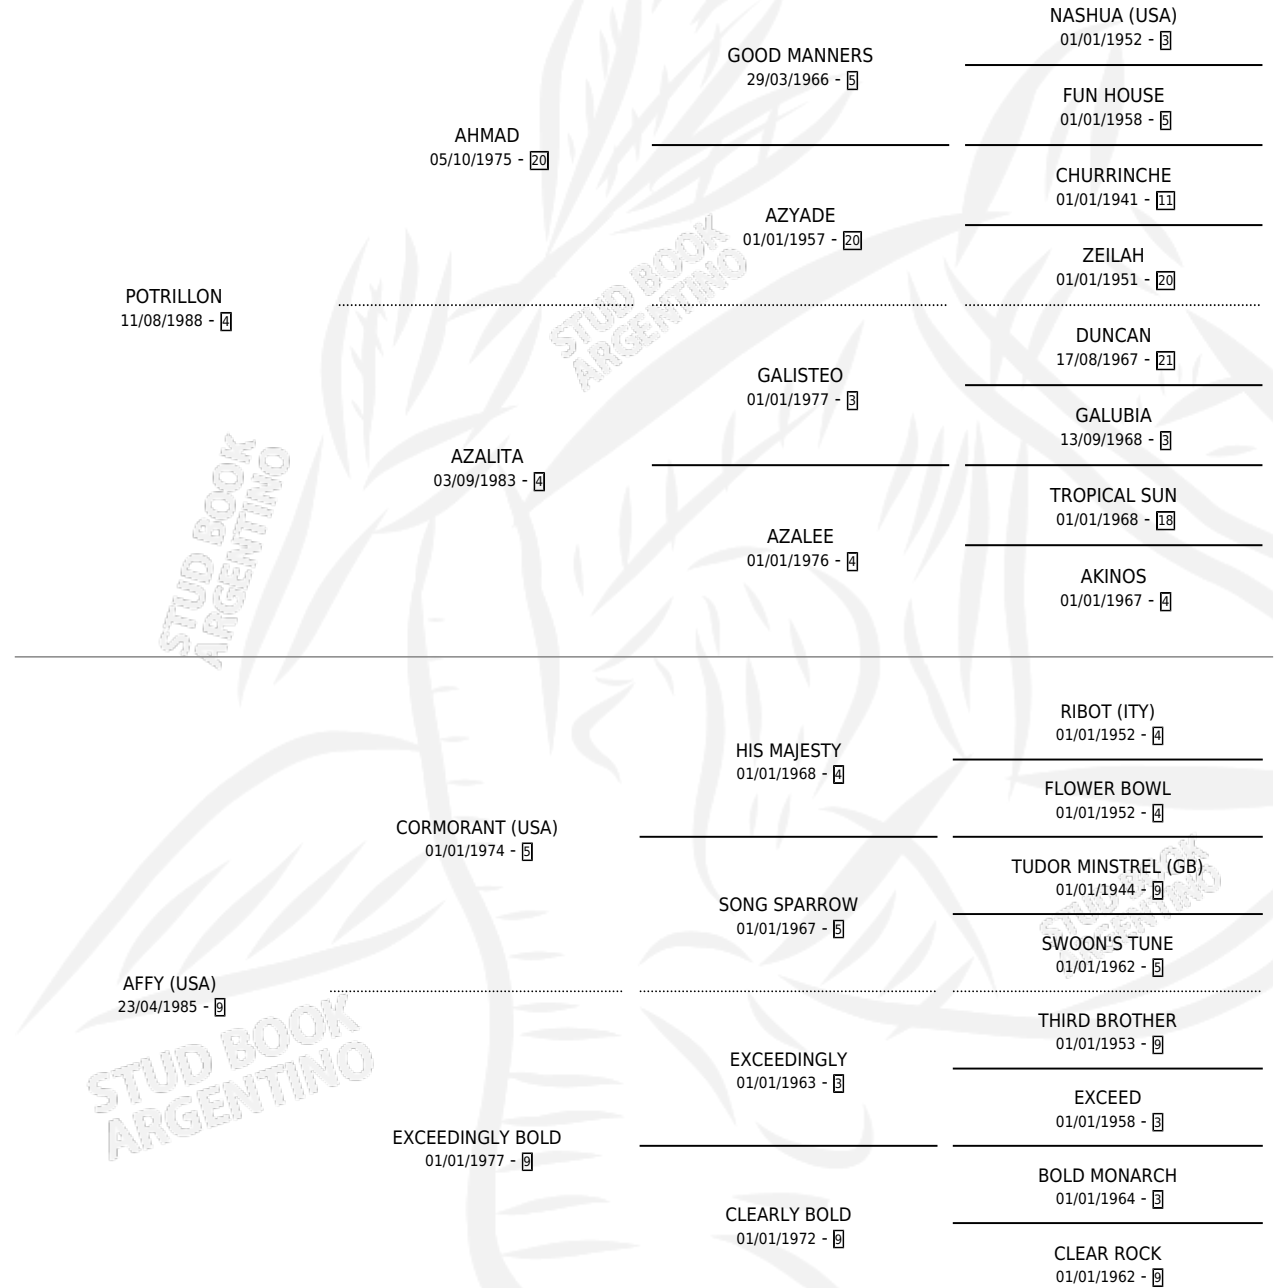

PAFF

por **POTRILLON y AFFY (USA)** por **CORMORANT (USA)**

Argentina · Macho · Zaino Colorado · SP · 18/07/2005
Familia 9-c · Volumen 39

ESTADO

TIPIFICACIÓN SANGUÍNEA	X
TIPIFICACIÓN POR ADN	✓
PASAPORTE	X
IDENTIFICACIÓN POR MICROCHIP	X
REPRODUCTOR	X

Lugar de nacimiento: La Madrugada

Criador: La Madrugada

PEDIGREE