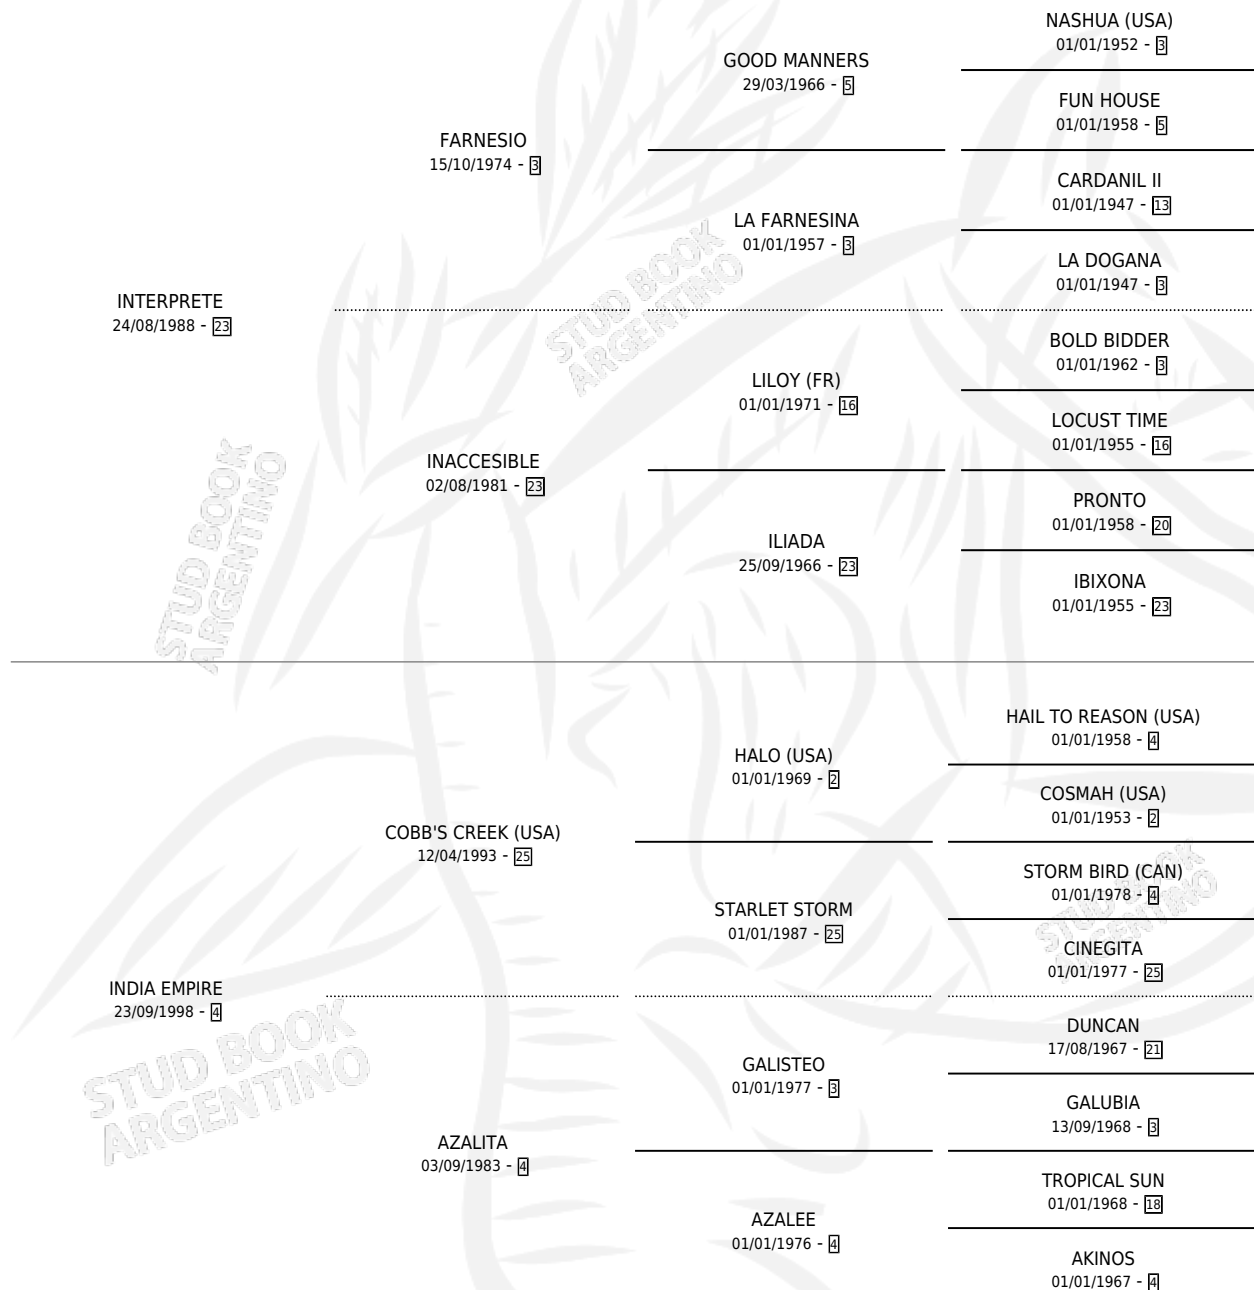

EL EMBLEMATICO

por INTERPRETE y INDIA EMPIRE por COBB'S CREEK
(USA)

Argentina · Macho · Alazan · SP · 28/07/2005
Familia 4-b · Volumen 39

ESTADO

TIPIFICACIÓN SANGUÍNEA	X
TIPIFICACIÓN POR ADN	✓
PASAPORTE	X
IDENTIFICACIÓN POR MICROCHIP	X
REPRODUCTOR	X

Lugar de nacimiento: La Madrugada
Criador: La Madrugada

PEDIGREE

EXPORTACIÓN / IMPORTACIÓN

FECHA	MOVIMIENTO	PAÍS
21/12/2007	EXPORTADO	PERU

EL EMBLEMATICO

Datos oficiales del Stud Book Argentino

Documento generado el 11/06/2026