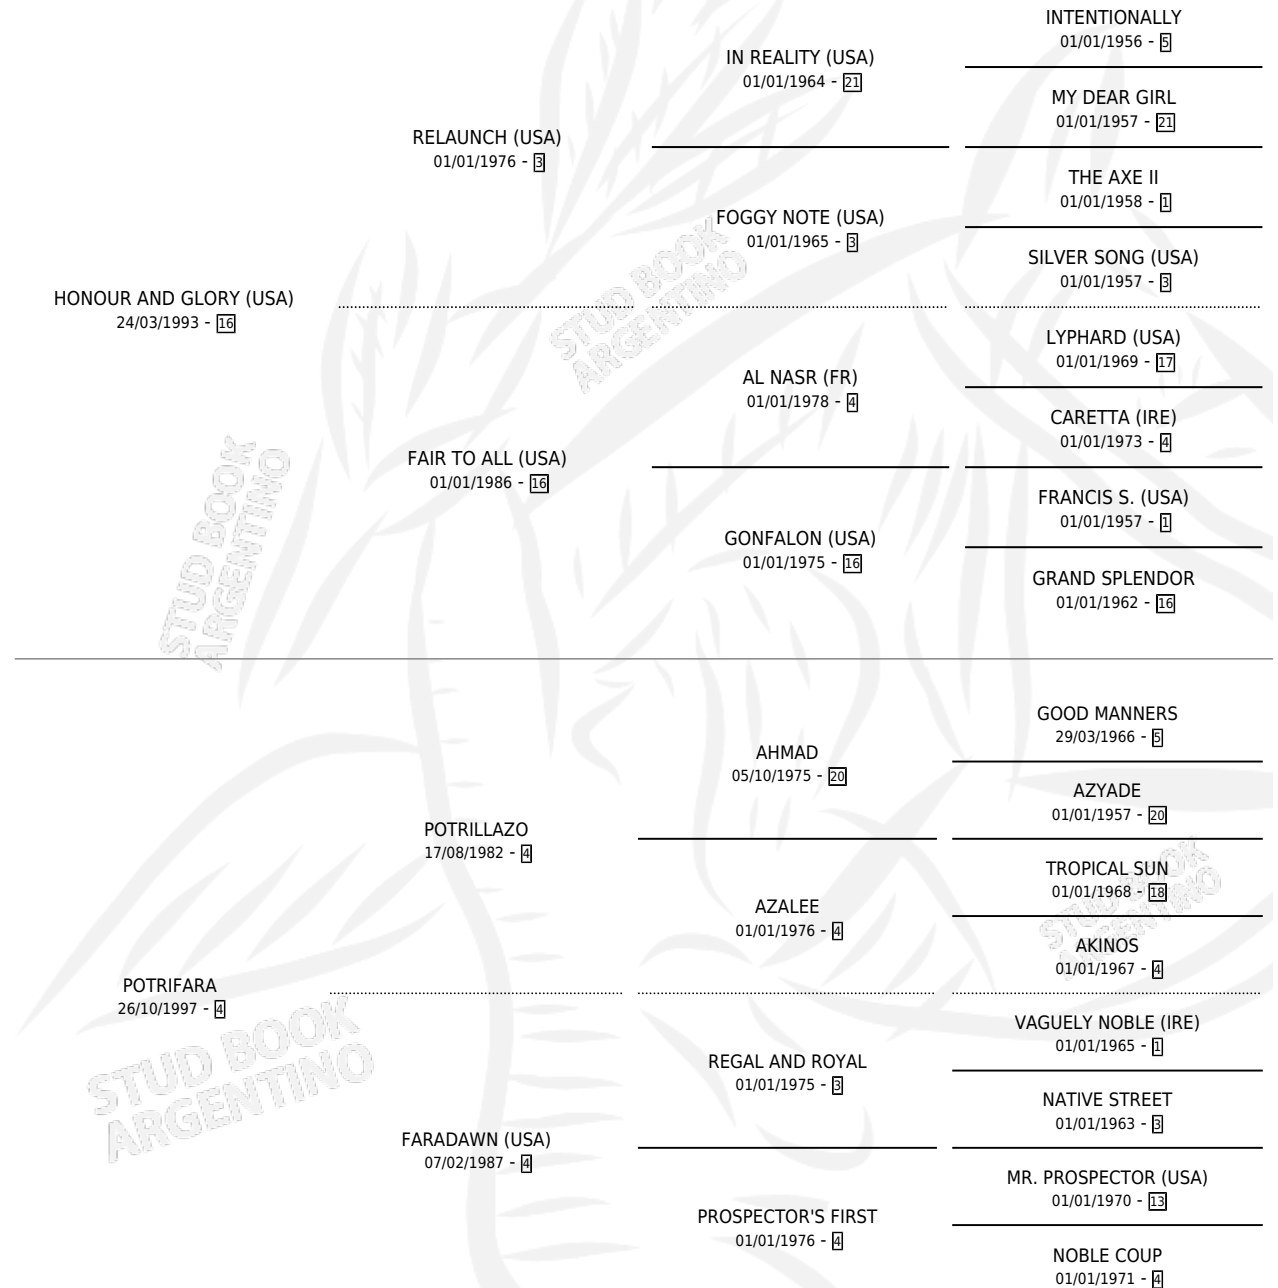

FAR OUT

por HONOUR AND GLORY (USA) y POTRIFARA por
POTRILLAZO

Argentina · Macho · Zaino · SP · 02/08/2005
Familia 4-j · Volumen 39

ESTADO

TIPIFICACIÓN SANGUÍNEA	X
TIPIFICACIÓN POR ADN	✓
PASAPORTE	X
IDENTIFICACIÓN POR MICROCHIP	X
REPRODUCTOR	X

Lugar de nacimiento: La Madrugada

Criador: La Madrugada

PEDIGREE

CAMPAÑA

Solo carreras oficiales de Argentina

POR EDAD

EDAD	CC	1°	2°	3°	4°	5°	NP	CLC	CLG	CLCG1	CLGG1	IMPORTE	GANANCIA / CC
2 AÑOS	2	0	0	1	1	0	0	0	0	0	0	\$7,600	\$3,800
3 AÑOS	6	1	0	1	0	0	4	0	0	0	0	\$38,600	\$6,433
4 AÑOS	2	0	0	0	0	0	2	0	0	0	0	\$0	\$0
5 AÑOS	2	0	1	0	0	1	0	0	0	0	0	\$7,900	\$3,950
TOTALES	12	1	1	2	1	1	6	0	0	0	0	\$54,100	\$4,508
%		8.3%	8.3%	16.7%	8.3%	8.3%	50.0%	0.0%	0.0%	0.0%	0.0%		