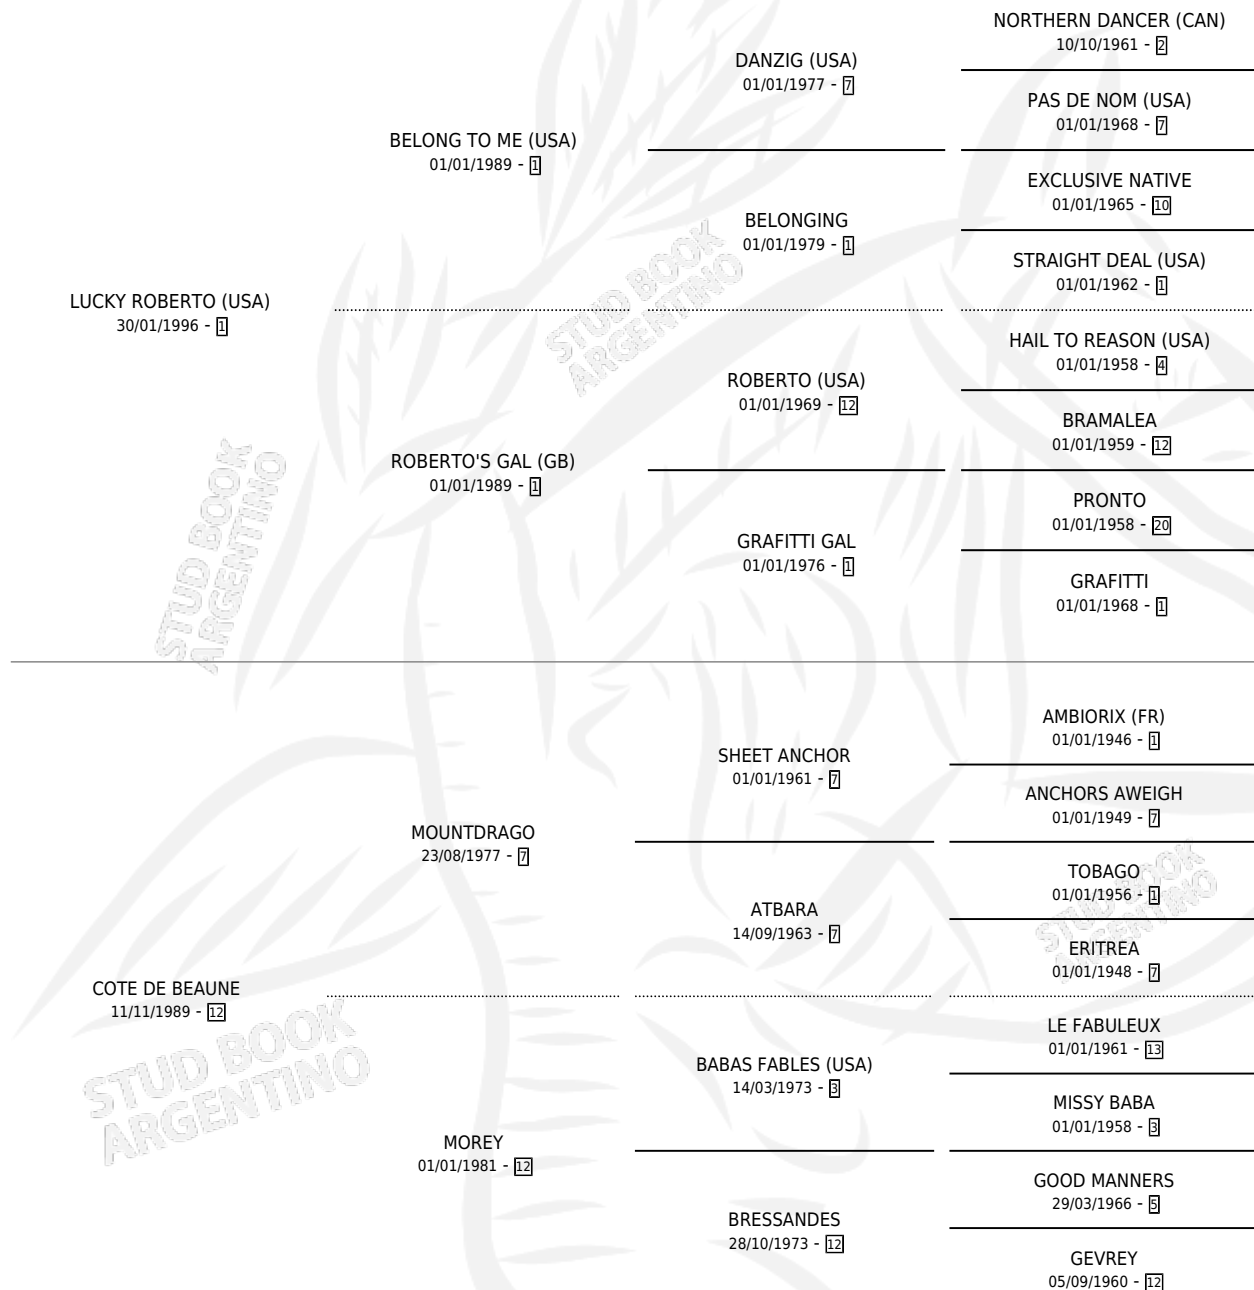

ALL IN

por **LUCKY ROBERTO (USA)** y **COTE DE BEAUNE** por **MOUNTDRAGO**

Argentina · Hembra · Alazan Tostado · SP · 21/07/2005
Familia 12-d · Volumen 39

ESTADO

TIPIFICACIÓN SANGUÍNEA	X
TIPIFICACIÓN POR ADN	✓
PASAPORTE	X
IDENTIFICACIÓN POR MICROCHIP	X
REPRODUCTOR	✓

Lugar de nacimiento: Los Irlandeses

Criador: Sin dato

~

HIJOS

	MACHOS	HEMBRAS
6 NACIERON	2	4
4 CORRIERON	1	3
2 GANARON	0	2
0 GANADORES CL	0 GANADORES GR	0 GANADORES G1

PEDIGREE

CAMPAÑA

Solo carreras oficiales de Argentina