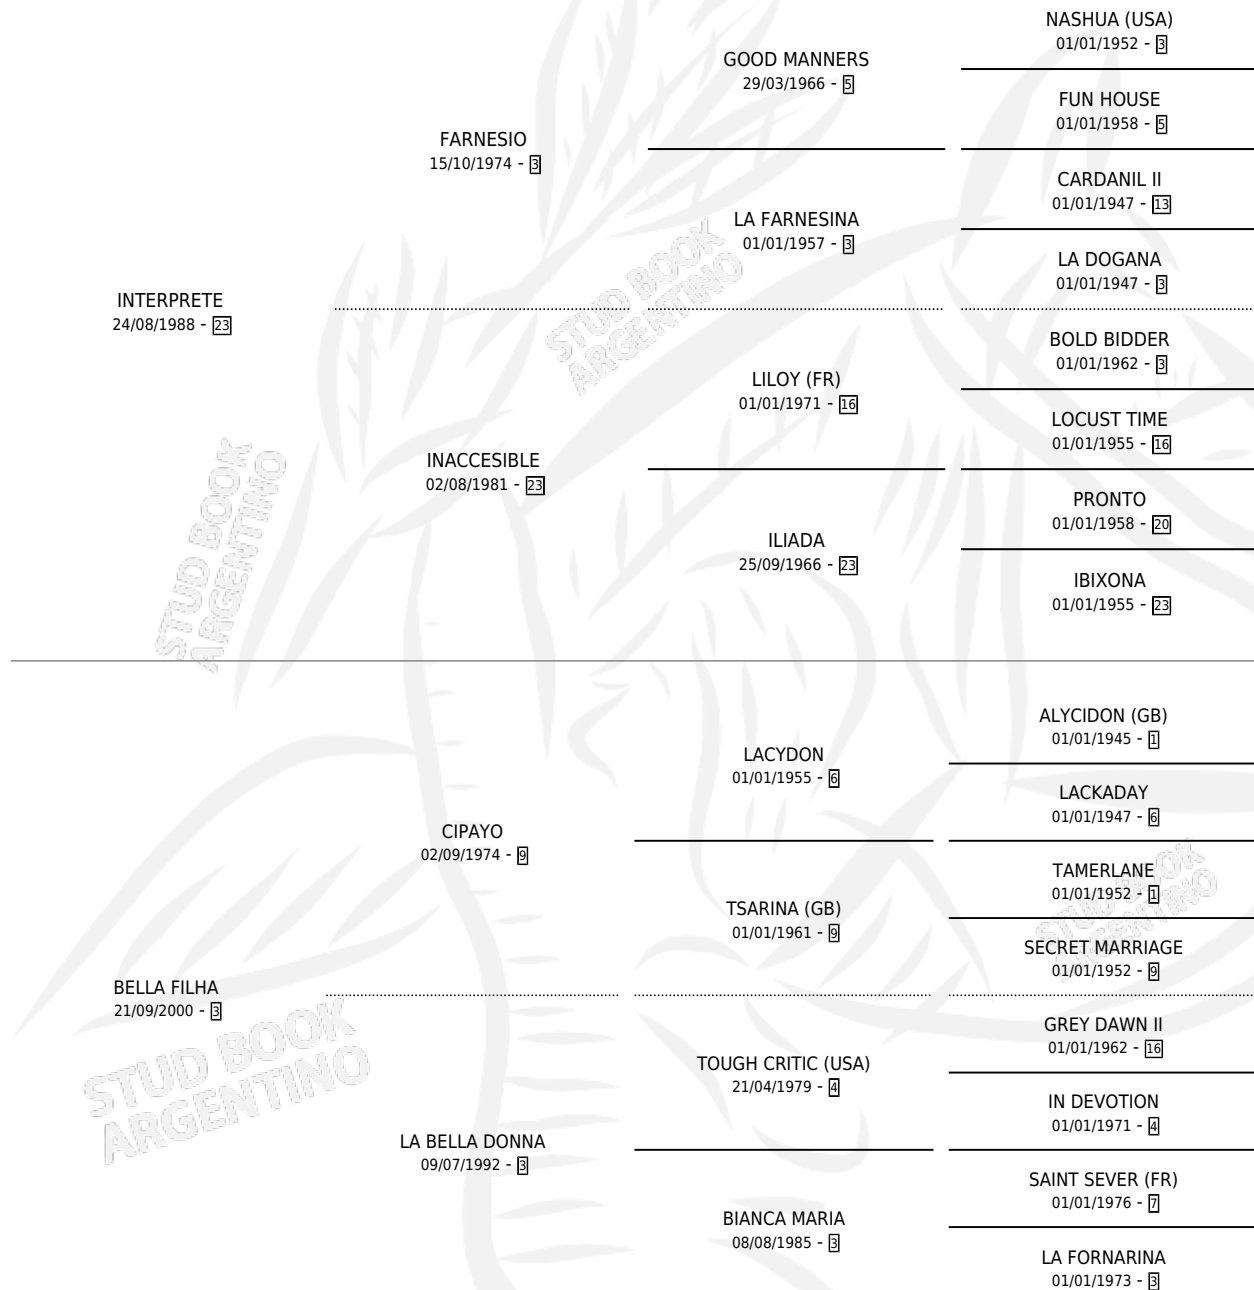

BELLO INTERPRETE

por INTERPRETE y BELLA FILHA por CIPAYO

Argentina · Macho · Zaino Negro · SP · 22/07/2005
Familia 3-b · Volumen 39

ESTADO

TIPIFICACIÓN SANGUÍNEA	X
TIPIFICACIÓN POR ADN	✓
PASAPORTE	X
IDENTIFICACIÓN POR MICROCHIP	X
REPRODUCTOR	X

Lugar de nacimiento: Los Irlandeses

Criador: Sin dato

PEDIGREE