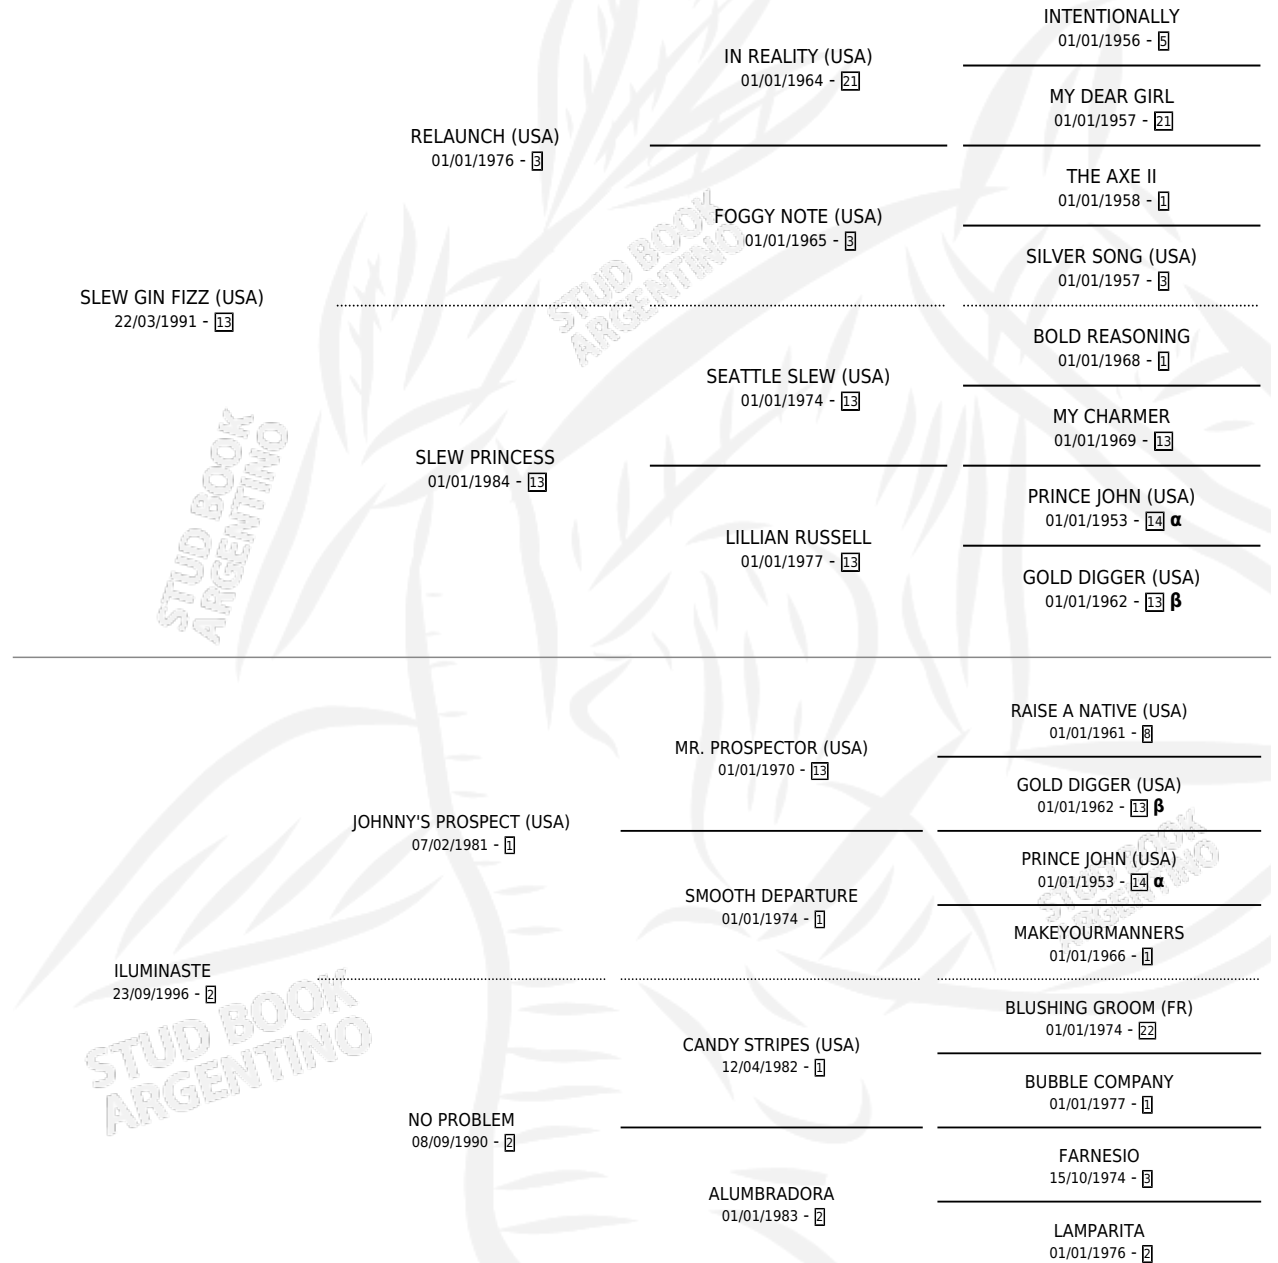

SLEW ILUMIN

por **SLEW GIN FIZZ (USA)** y **ILUMINASTE** por **JOHNNY'S PROSPECT (USA)**

Argentina · Hembra · Tordillo · SP · 01/08/2005
Familia 2-h · Volumen 39

ESTADO

TIPIFICACIÓN SANGUÍNEA	X
TIPIFICACIÓN POR ADN	✓
PASAPORTE	X
IDENTIFICACIÓN POR MICROCHIP	X
REPRODUCTOR	X

Lugar de nacimiento: Campo particular
Criador: Graells Nelson Antonio

PEDIGREE

INBREEDING : **α,β**

SLEW ILUMIN

Datos oficiales del Stud Book Argentino

Documento generado el 27/04/2026

studbook.org.ar