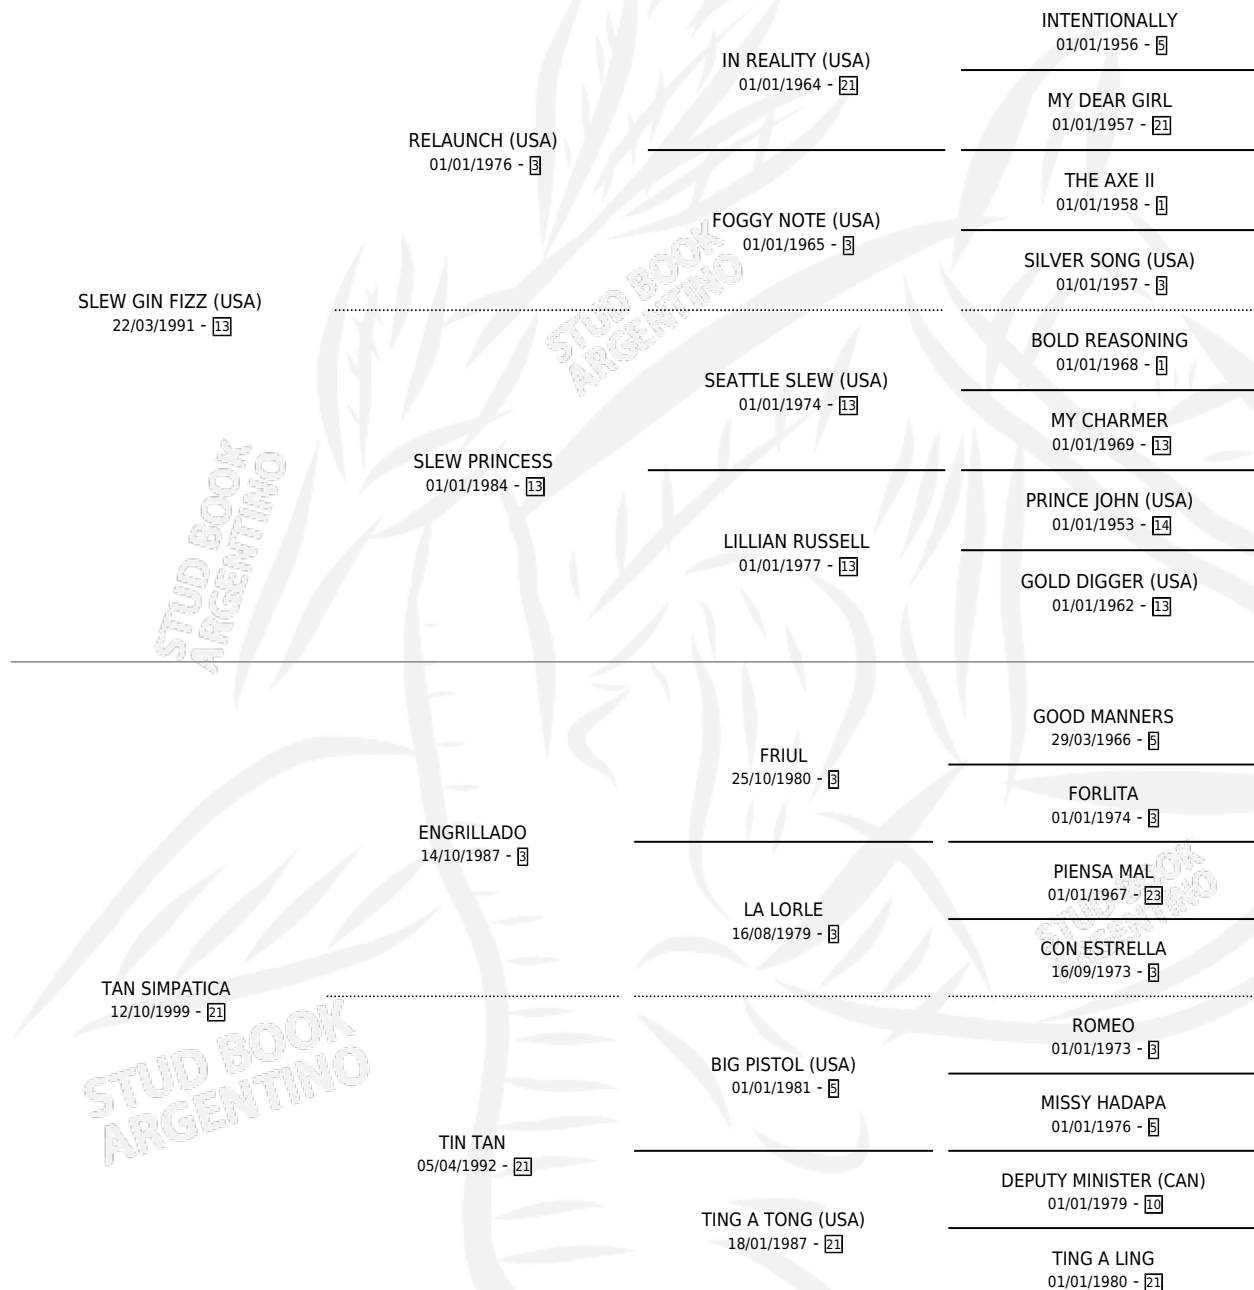

SLEW SIMPATICA

por SLEW GIN FIZZ (USA) y TAN SIMPATICA por ENGRILLADO

Argentina · Hembra · Tordillo · SP · 06/08/2005
Familia 21-a · Volumen 39

ESTADO

TIPIFICACIÓN SANGUÍNEA	X
TIPIFICACIÓN POR ADN	✓
PASAPORTE	X
IDENTIFICACIÓN POR MICROCHIP	X
REPRODUCTOR	✓

Lugar de nacimiento: Los Irlandeses

Criador: Graells Nelson Antonio

PEDIGREE

CAMPAÑA

Solo carreras oficiales de Argentina

POR EDAD

EDAD	CC	1°	2°	3°	4°	5°	NP	CLC	CLG	CLCG1	CLGG1	IMPORTE	GANANCIA / CC
2 AÑOS	1	1	0	0	0	0	0	0	0	0	0	\$35,000	\$35,000
3 AÑOS	2	0	0	0	0	0	2	0	0	0	0	\$0	\$0
4 AÑOS	1	0	0	0	0	0	1	0	0	0	0	\$0	\$0
TOTALES	4	1	0	0	0	0	3	0	0	0	0	\$35,000	\$8,750
%		25.0%	0.0%	0.0%	0.0%	0.0%	75.0%	0.0%	0.0%	0.0%	0.0%		