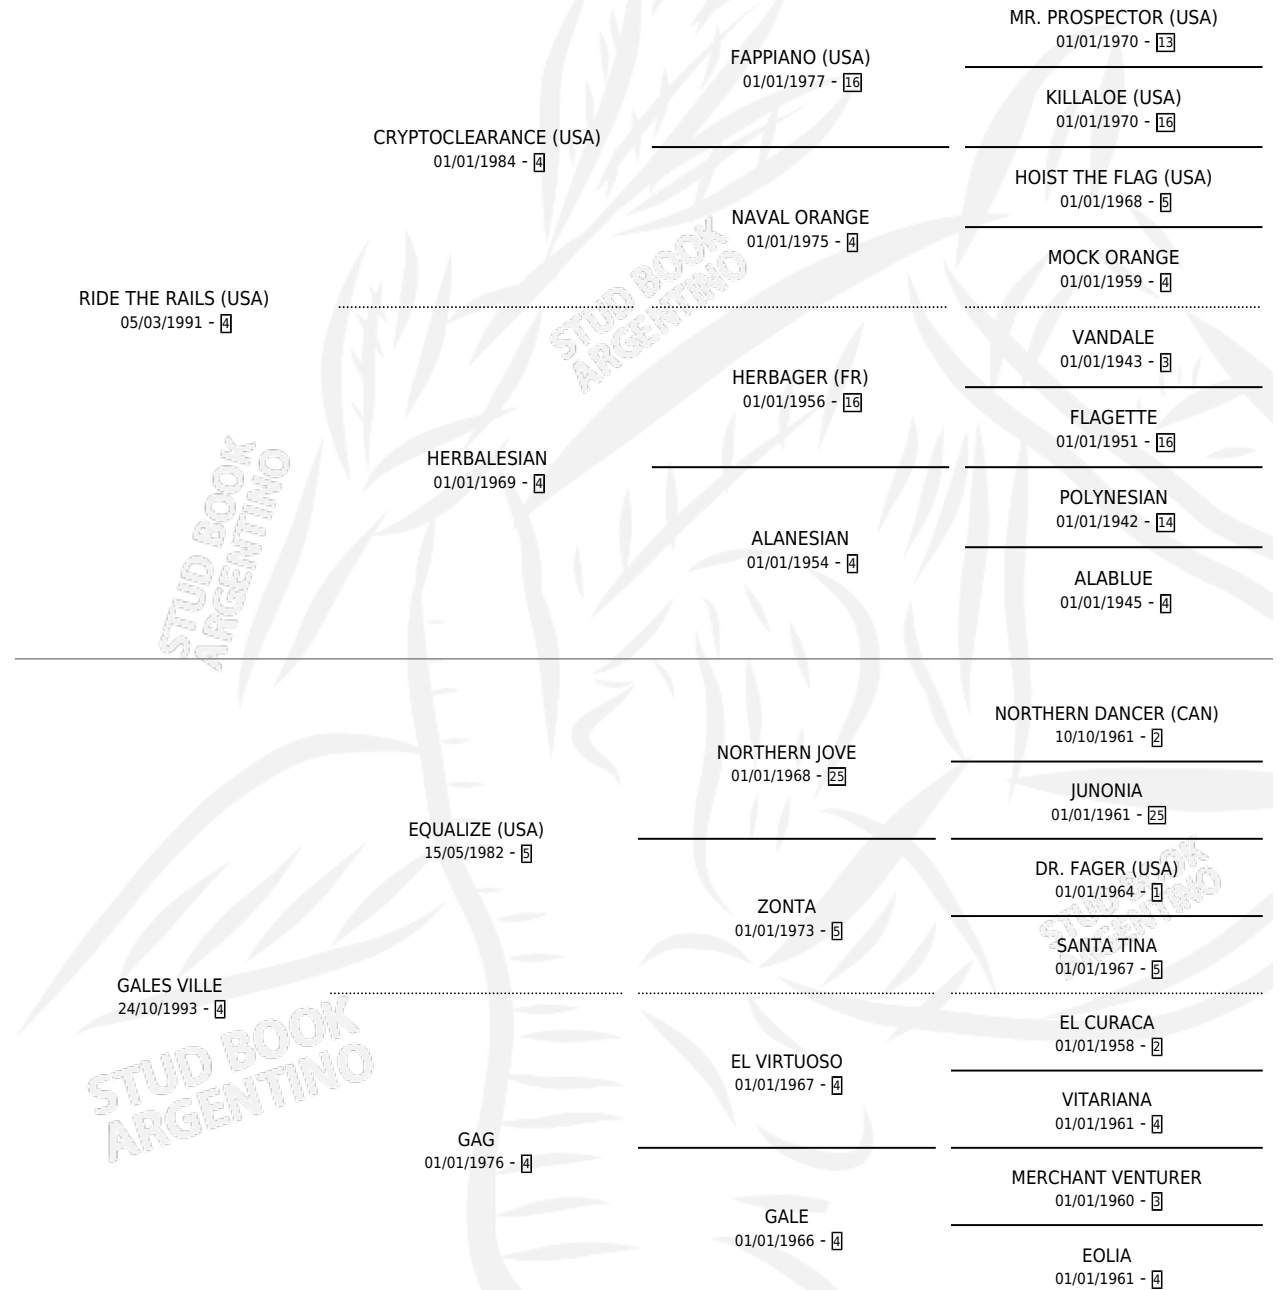

GALBRAITH

por **RIDE THE RAILS (USA)** y **GALES VILLE** por **EQUALIZE (USA)**

Argentina · Macho · Tordillo · SP · 03/08/2005
Familia 4-k · Volumen 39

ESTADO

TIPIFICACIÓN SANGUÍNEA	✓
TIPIFICACIÓN POR ADN	✓
PASAPORTE	X
IDENTIFICACIÓN POR MICROCHIP	X
REPRODUCTOR	X

Lugar de nacimiento: Abolengo
Criador: Abolengo

PEDIGREE

GALBRAITH

Datos oficiales del Stud Book Argentino

Documento generado el 12/05/2026

studbook.org.ar