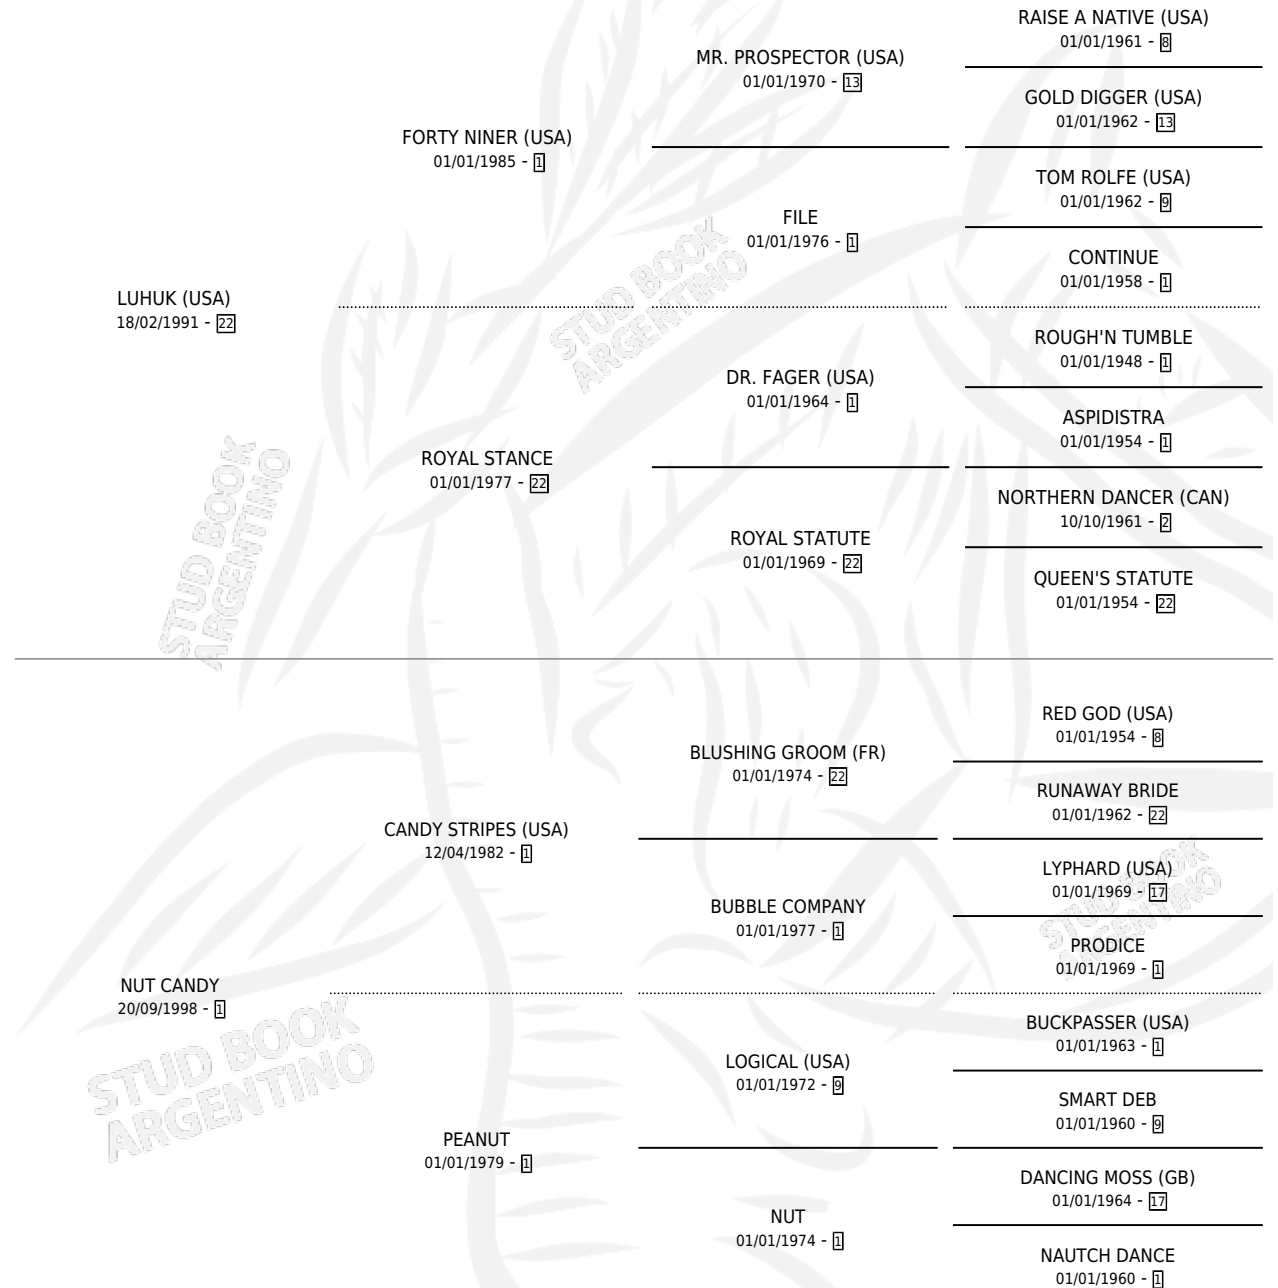

WALLY NUT

por **LUHUK (USA)** y **NUT CANDY** por **CANDY STRIPES (USA)**

Argentina · Hembra · Tordillo · SP · 05/08/2005
Familia 1-m · Volumen 39

ESTADO

TIPIFICACIÓN SANGUÍNEA	X
TIPIFICACIÓN POR ADN	✓
PASAPORTE	X
IDENTIFICACIÓN POR MICROCHIP	X
REPRODUCTOR	✓

Lugar de nacimiento: Los Irlandeses
Criador: Sin dato

~

HIJOS

	MACHOS	HEMBRAS
9 NACIERON	4	5
6 CORRIERON	2	4
6 GANARON	2	4

2	2	0
GANADORES CL	GANADORES GR	GANADORES G1

PEDIGREE

CAMPAÑA

Solo carreras oficiales de Argentina

Ganadora de 4 carreras en San Isidro - \$204,185, a los 3,4 y 5 años, incluso 2da Orbit **[L]**, 4ta Keenly Handicap.

POR DISTANCIA

HIPODROMO	CC	1°	2°	3°	4°	5°	NP	CLC	CLG	CLCG1	CLGG1	IMPORTE
LA PLATA	4	0	1	1	1	0	0	0	0	0	0	\$16,060
1300 MTS	1	0	0	0	1	0	0	0	0	0	0	\$4,100
1600 MTS	1	0	0	0	0	0	0	0	0	0	0	\$0
1400 MTS	2	0	1	1	0	0	0	0	0	0	0	\$11,960
SAN ISIDRO	16	4	3	3	2	2	2	1	0	0	0	\$142,925
1600 MTS	3	0	0	1	1	1	0	0	0	0	0	\$8,600
1400 MTS	9	3	3	1	1	0	1	1	0	0	0	\$109,700
1200 MTS	4	1	0	1	0	1	1	0	0	0	0	\$24,625
PALERMO	9	0	2	3	2	2	0	0	0	0	0	\$45,200
1400 MTS	8	0	2	3	2	1	0	0	0	0	0	\$43,450
1000 MTS	1	0	0	0	0	1	0	0	0	0	0	\$1,750