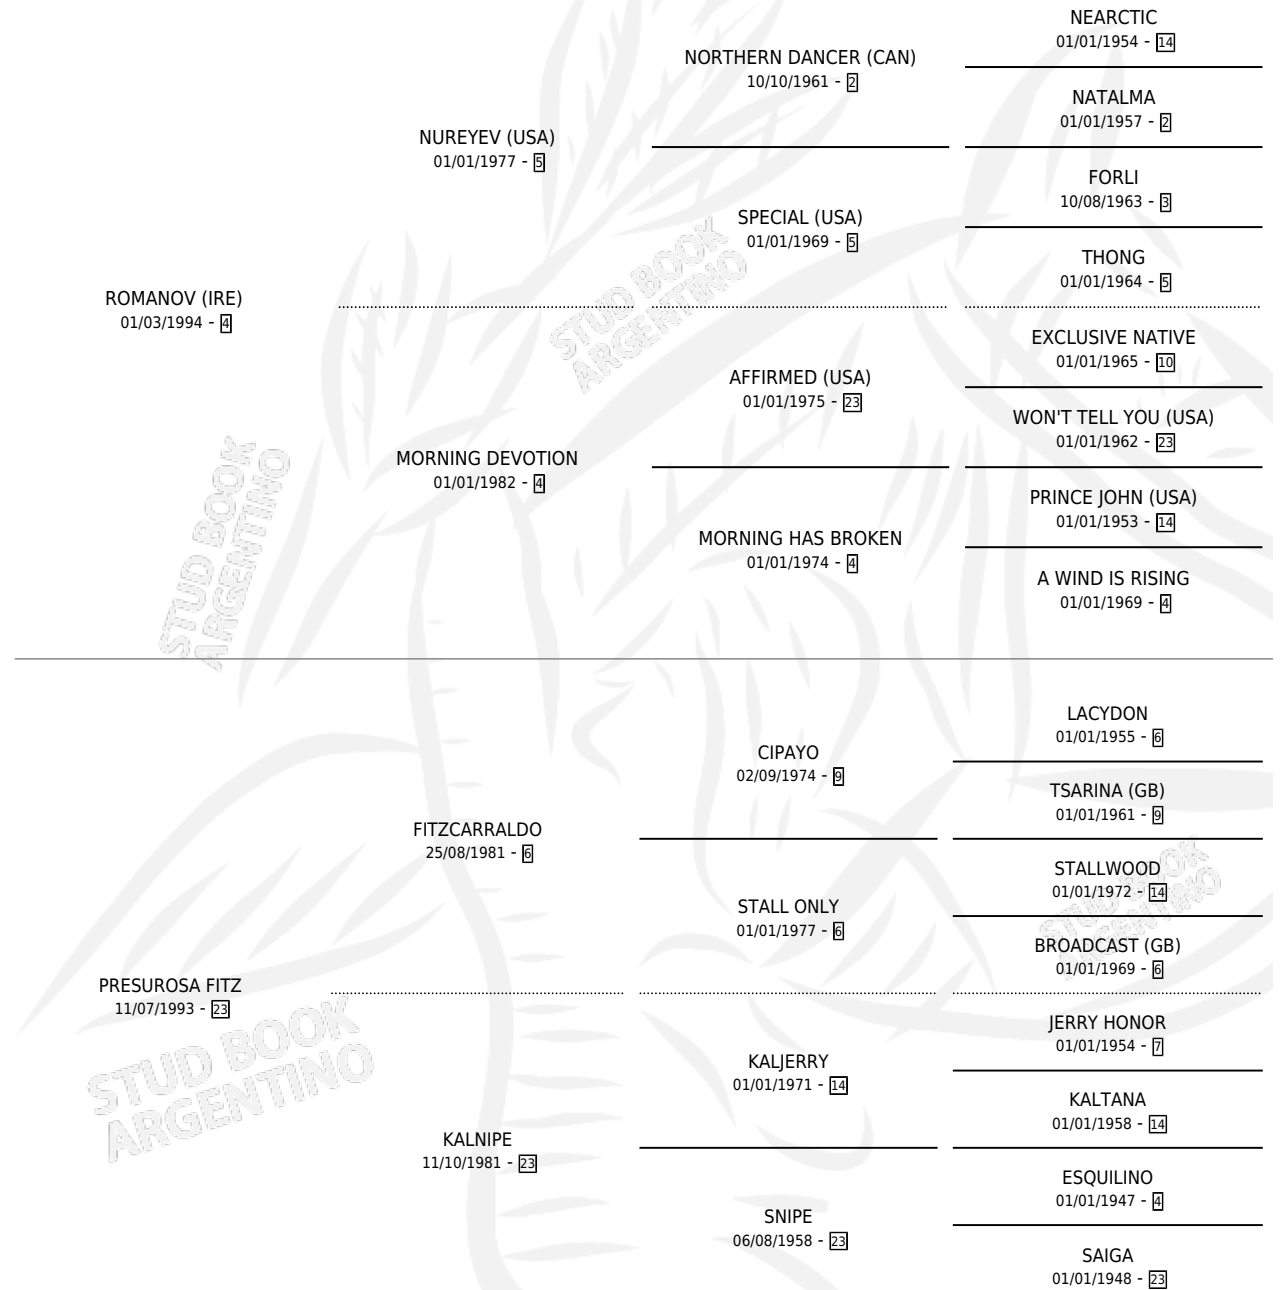

PRESHUR NOV

por ROMANOV (IRE) y PRESUROSITA FITZ por
FITZCARRALDO

Argentina · Macho · Zaino · SP · 31/07/2005
Familia 23-b · Volumen 39

ESTADO

TIPIFICACIÓN SANGUÍNEA	X
TIPIFICACIÓN POR ADN	✓
PASAPORTE	X
IDENTIFICACIÓN POR MICROCHIP	X
REPRODUCTOR	X

Lugar de nacimiento: Firmamento

Criador: Firmamento

PEDIGREE

PRESHUR NOV

Datos oficiales del Stud Book Argentino

Documento generado el 10/05/2026

studbook.org.ar