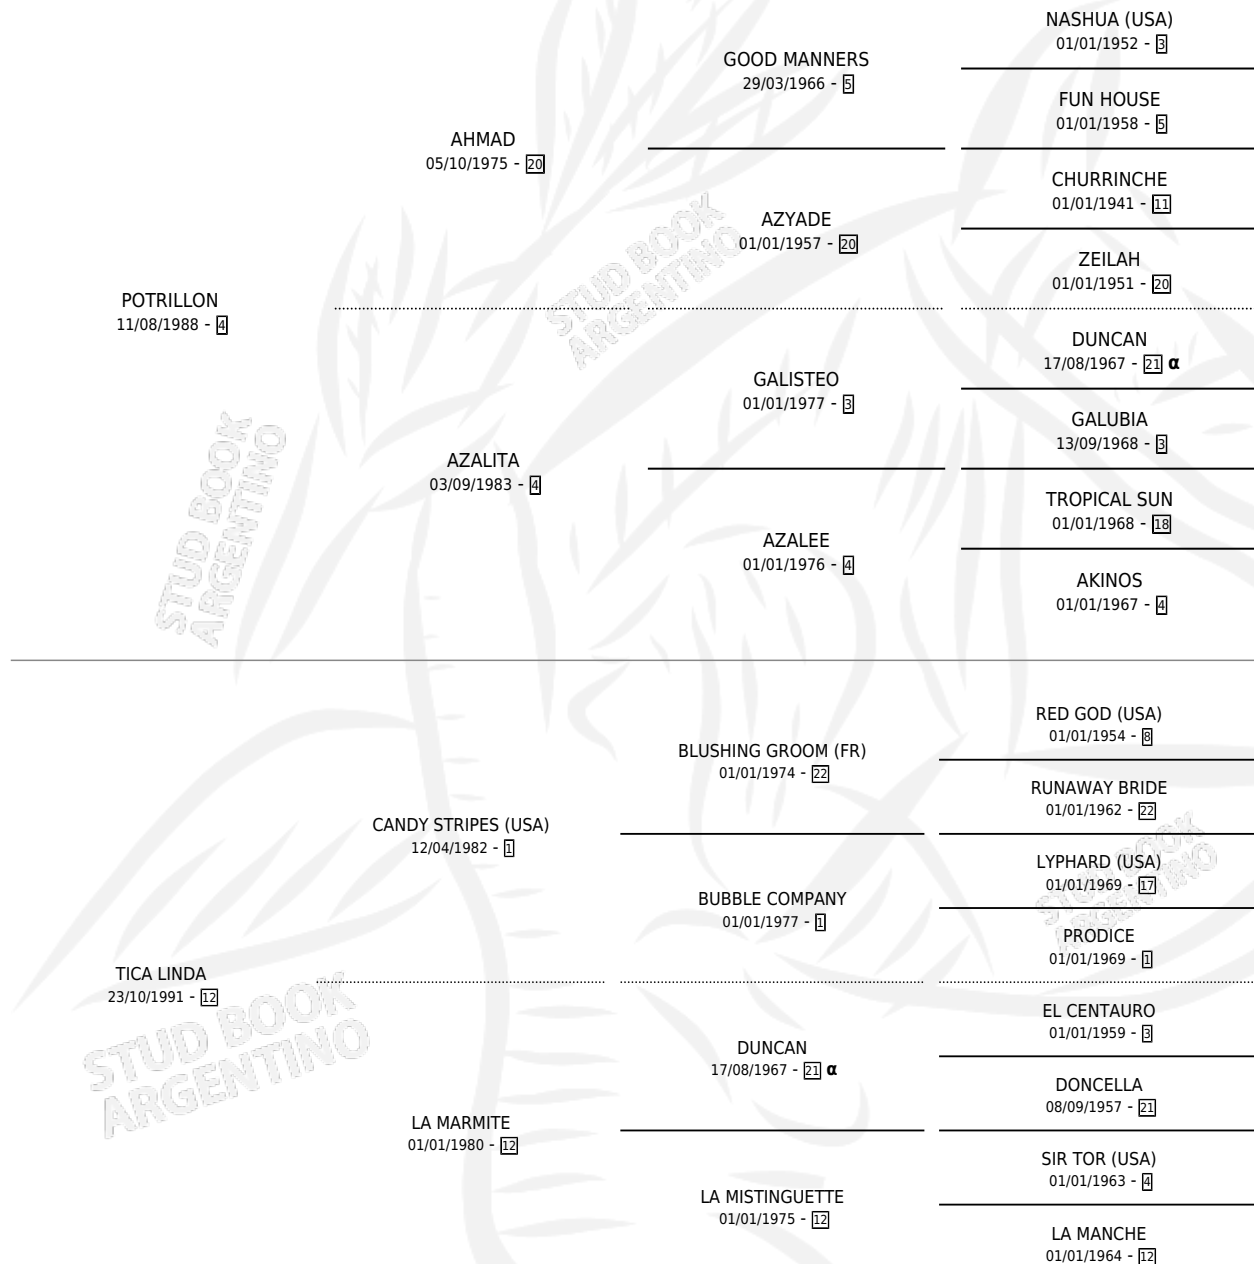

TIMEO

por **POTRILLON** y **TICA LINDA** por **CANDY STRIPES (USA)**

Argentina · Macho · Zaino · SP · 15/07/2005
Familia 12-d · Volumen 39

ESTADO

TIPIFICACIÓN SANGUÍNEA	X
TIPIFICACIÓN POR ADN	✓
PASAPORTE	X
IDENTIFICACIÓN POR MICROCHIP	X
REPRODUCTOR	✓

Lugar de nacimiento: Santa Ines

Criador: Santa Ines

~

HIJOS

	MACHOS	HEMBRAS
6 NACIERON	3	3
4 CORRIERON	2	2

SIN ACTUACIONES

PEDIGREE

INBREEDING : α