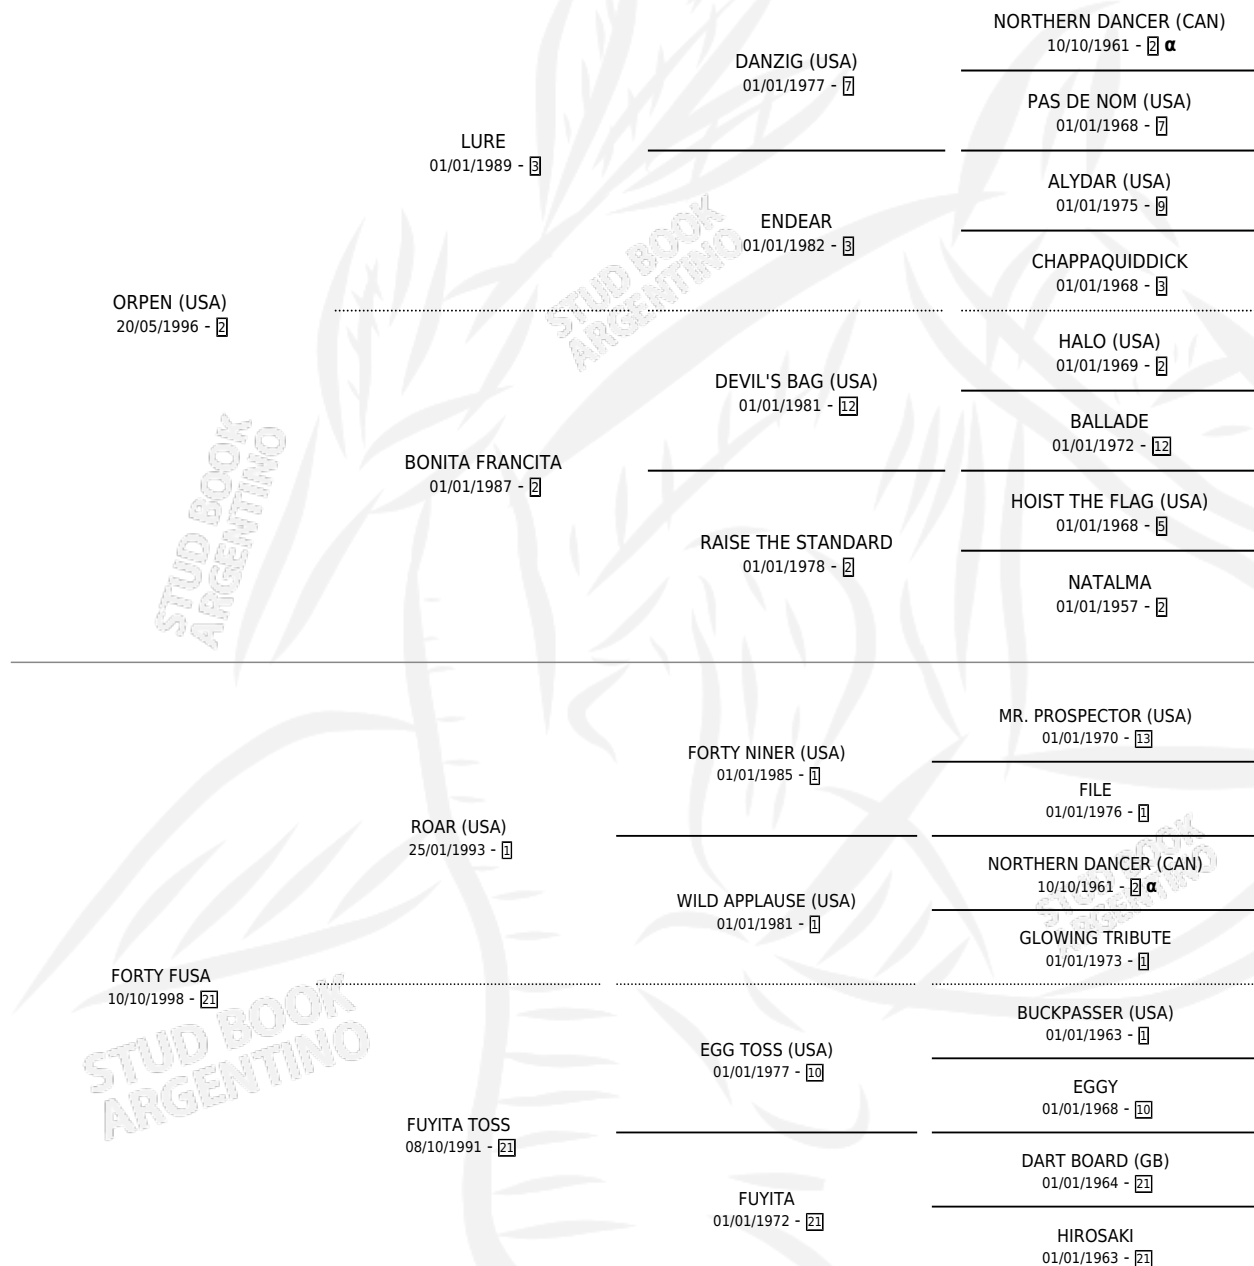

MAUMILLAN

por **ORPEN (USA)** y **FORTY FUSA** por **ROAR (USA)**

Argentina · Macho · Zaino · SP · 25/07/2005
Familia 21-a · Volumen 39

ESTADO

TIPIFICACIÓN SANGUÍNEA	X
TIPIFICACIÓN POR ADN	✓
PASAPORTE	X
IDENTIFICACIÓN POR MICROCHIP	X
REPRODUCTOR	✓

Lugar de nacimiento: Carampangue

Criador: Sin dato

~

HIJOS

	MACHOS	HEMBRAS
7 NACIERON	3	4
1 CORRIERON	0	1

SIN ACTUACIONES

PEDIGREE

INBREEDING : α

CAMPAÑA

Solo carreras oficiales de Argentina

POR EDAD

EDAD	CC	1°	2°	3°	4°	5°	NP	CLC	CLG	CLCG1	CLGG1	IMPORTE	GANANCIA / CC
3 AÑOS	5	1	2	0	1	1	0	0	0	0	0	\$52,850	\$10,570
4 AÑOS	1	0	0	0	0	0	1	0	0	0	0	\$0	\$0
6 AÑOS	1	0	0	0	0	0	1	0	0	0	0	\$0	\$0
TOTALES	7	1	2	0	1	1	2	0	0	0	0	\$52,850	\$7,550
%		14.3%	28.6%	0.0%	14.3%	14.3%	28.6%	0.0%	0.0%	0.0%	0.0%		

Ganador en Palermo - \$52,850, a los 3 años.

POR DISTANCIA

HIPODROMO	CC	1°	2°	3°	4°	5°	NP	CLC	CLG	CLCG1	CLGG1	IMPORTE
SAN ISIDRO	1	0	0	0	0	0	1	0	0	0	0	\$0
1400 MTS	1	0	0	0	0	0	1	0	0	0	0	\$0
PALERMO	6	1	2	0	1	1	1	0	0	0	0	\$52,850
1400 MTS	2	0	1	0	0	0	1	0	0	0	0	\$8,750
1600 MTS	3	1	1	0	0	1	0	0	0	0	0	\$40,600
1200 MTS	1	0	0	0	1	0	0	0	0	0	0	\$3,500