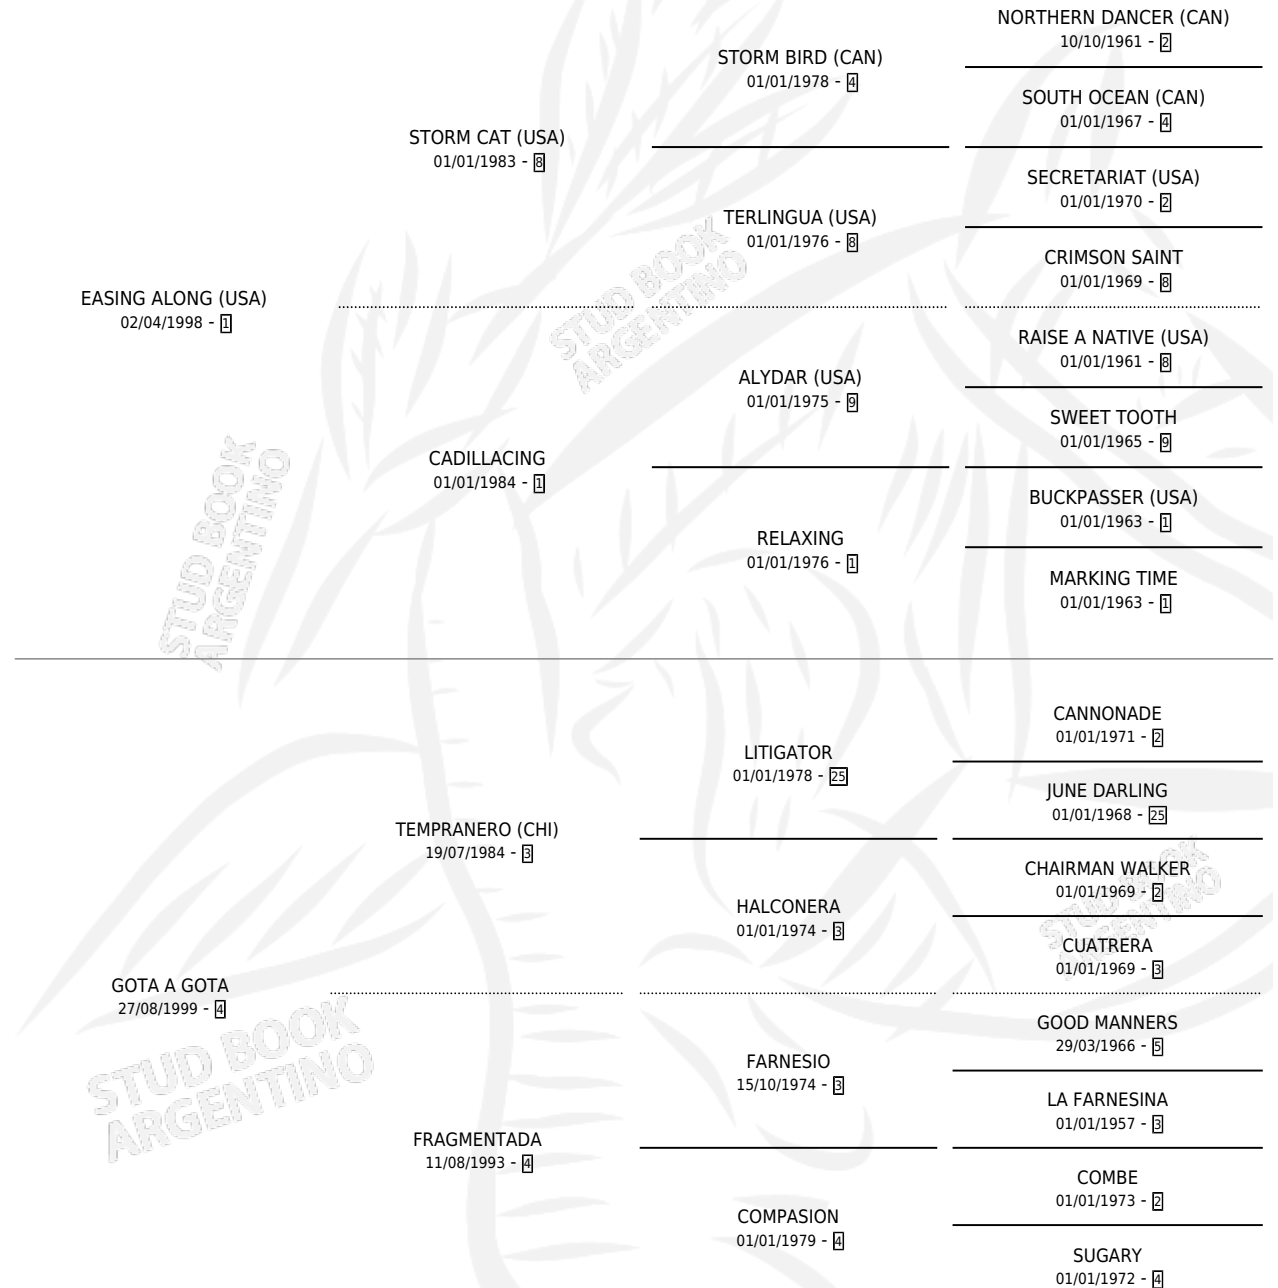

APASIONADO CAT

por **EASING ALONG (USA)** y **GOTA A GOTA** por **TEMPRANERO (CHI)**

Argentina · Macho · Alazan Tostado · SP · 17/08/2005
Familia 4-p · Volumen 39

ESTADO

TIPIFICACIÓN SANGUÍNEA	X
TIPIFICACIÓN POR ADN	✓
PASAPORTE	X
IDENTIFICACIÓN POR MICROCHIP	X
REPRODUCTOR	✓

Lugar de nacimiento: El Alfalar

Criador: El Alfalar

~

HIJOS

	MACHOS	HEMBRAS
32 NACIERON	9	23
5 CORRIERON	3	2
1 GANARON	1	0
0 GANADORES CL	0 GANADORES GR	0 GANADORES G1

PEDIGREE

CAMPAÑA

Solo carreras oficiales de Argentina