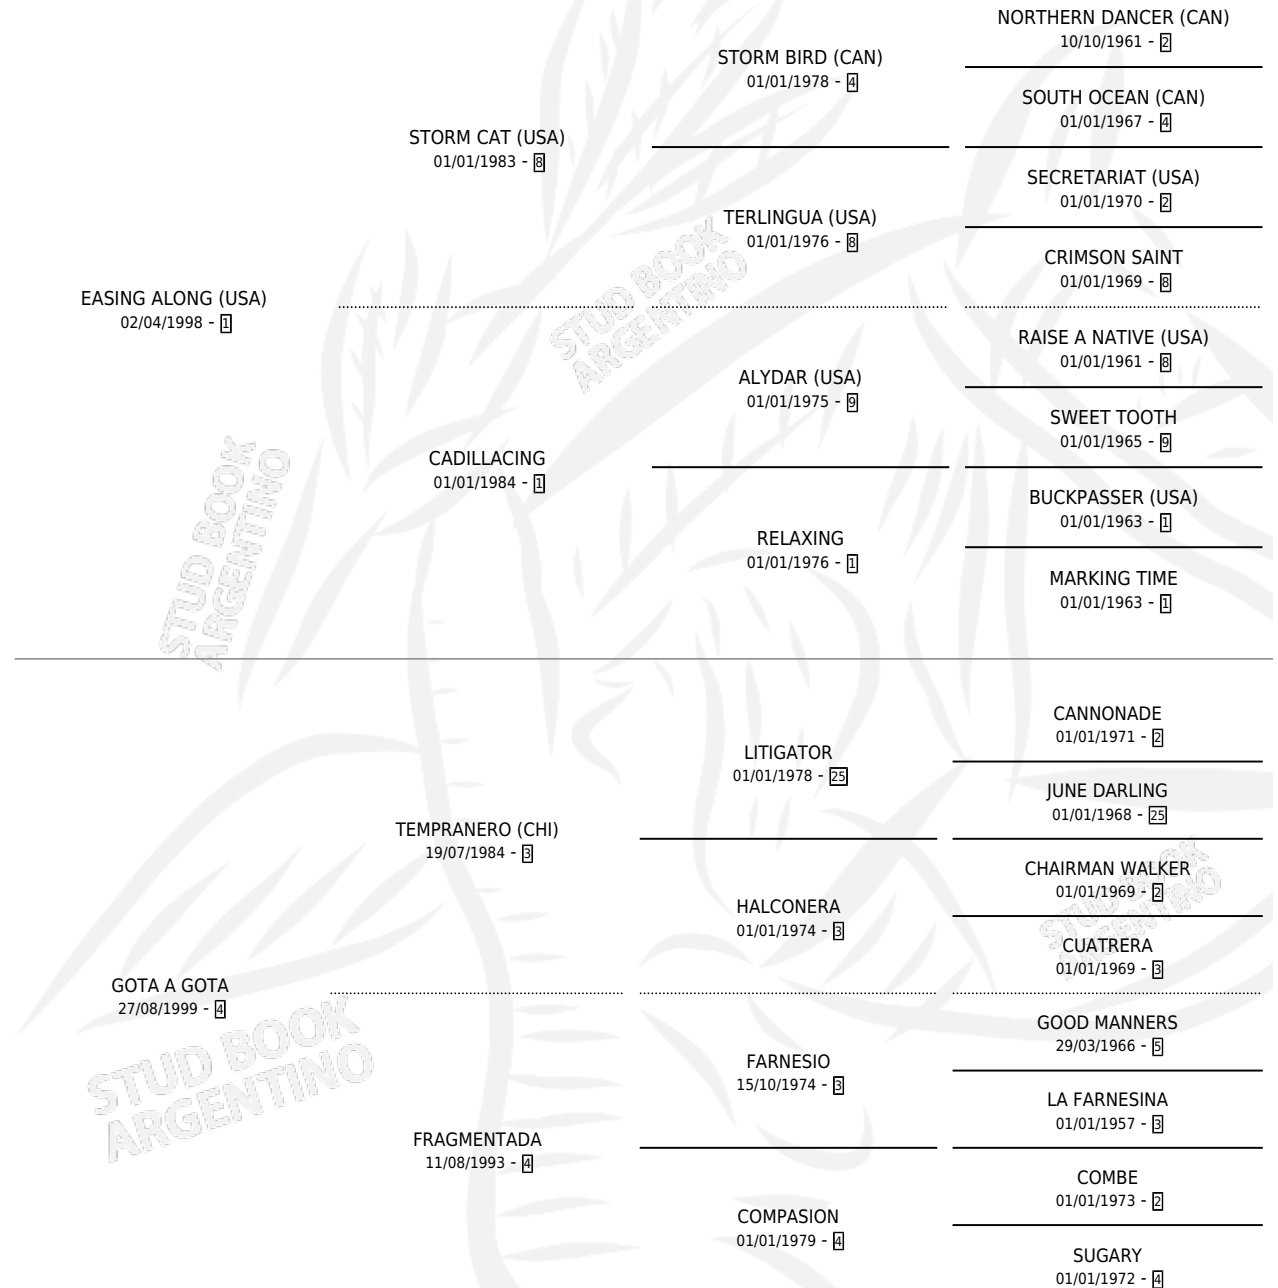

APASIONADO CAT

por **EASING ALONG (USA)** y **GOTA A GOTA por TEMPRANERO (CHI)**

Argentina · Macho · Alazan Tostado · SP · 17/08/2005
Familia 4-p · Volumen 39

ESTADO

TIPIFICACIÓN SANGUÍNEA	X
TIPIFICACIÓN POR ADN	✓
PASAPORTE	X
IDENTIFICACIÓN POR MICROCHIP	X
REPRODUCTOR	✓

Lugar de nacimiento: El Alfalar
Criador: El Alfalar

~

HIJOS

	MACHOS	HEMBRAS
32 NACIERON	9	23
5 CORRIERON	3	2
1 GANARON	1	0
0 GANADORES CL	0 GANADORES GR	0 GANADORES G1

PEDIGREE

CAMPAÑA

Solo carreras oficiales de Argentina