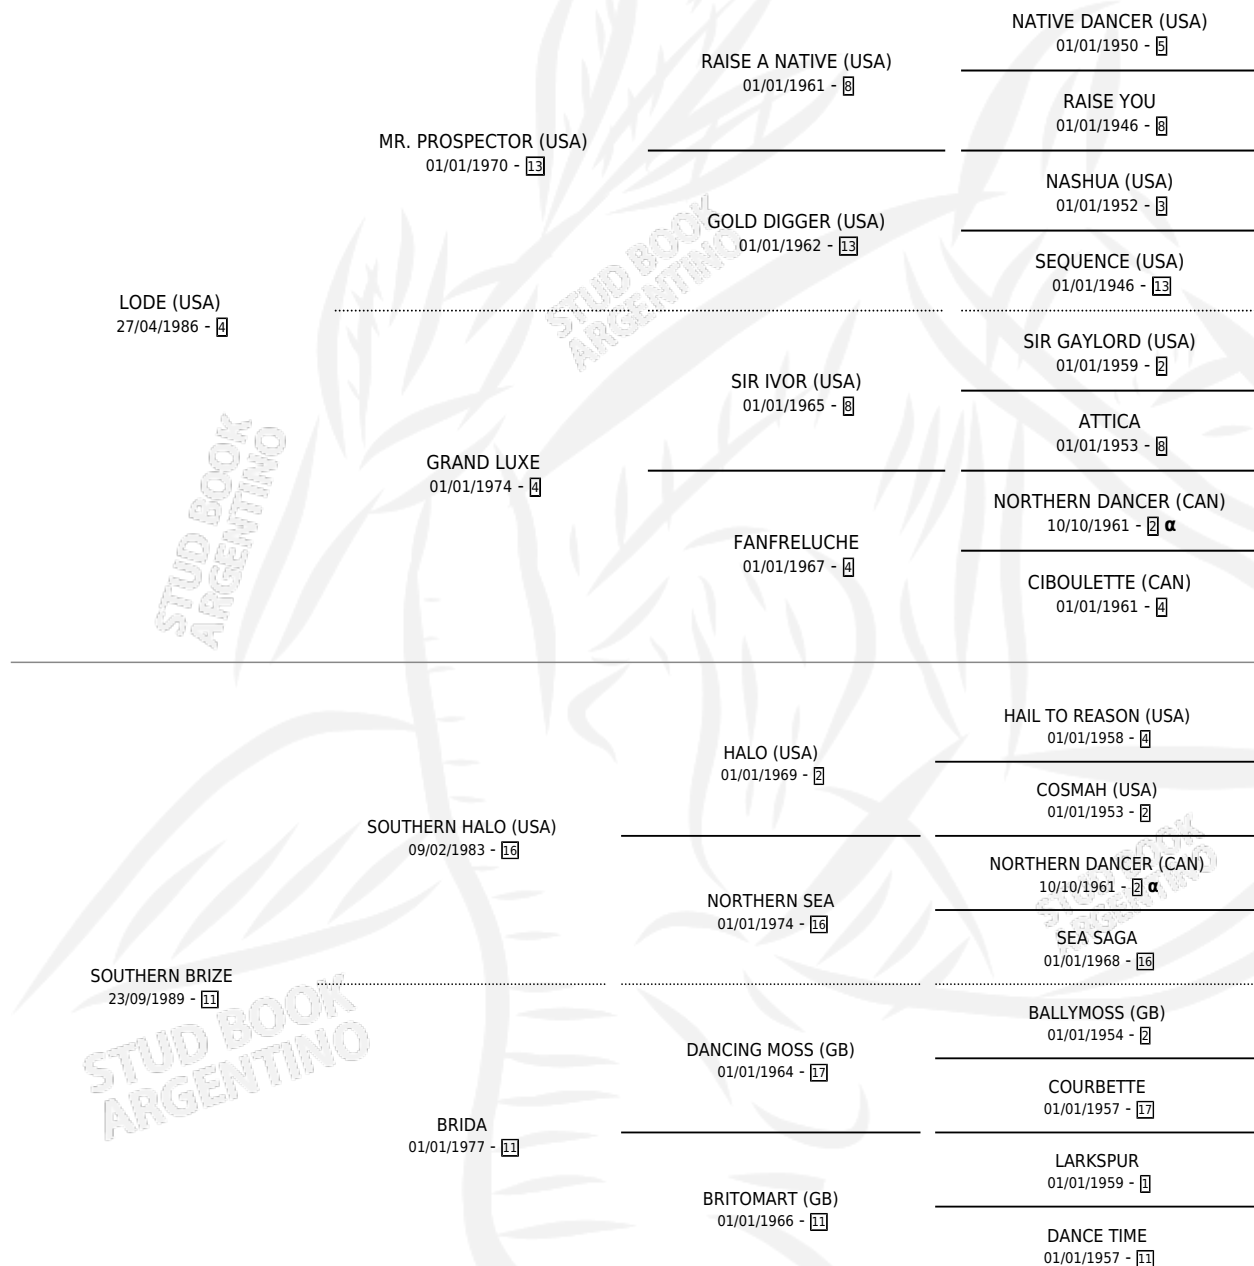

LOWBRIZE

por **LODE (USA)** y **SOUTHERN BRIZE** por **SOUTHERN HALO (USA)**

Argentina · Macho · Alazan Tostado · SP · 05/08/2005
Familia 11-c · Volumen 39

ESTADO

TIPIFICACIÓN SANGUÍNEA	X
TIPIFICACIÓN POR ADN	✓
PASAPORTE	X
IDENTIFICACIÓN POR MICROCHIP	X
REPRODUCTOR	X

Lugar de nacimiento: De La Pomme

Criador: De La Pomme

PEDIGREE

INBREEDING : α

CAMPAÑA

Solo carreras oficiales de Argentina

POR EDAD

EDAD	CC	1°	2°	3°	4°	5°	NP	CLC	CLG	CLCG1	CLGG1	IMPORTE	GANANCIA / CC
3 AÑOS	2	0	1	0	0	0	1	0	0	0	0	\$7,200	\$3,600
4 AÑOS	4	0	0	0	0	0	4	0	0	0	0	\$0	\$0
5 AÑOS	1	0	0	0	0	0	1	0	0	0	0	\$0	\$0
TOTALES	7	0	1	0	0	0	6	0	0	0	0	\$7,200	\$1,029
%		0.0%	14.3%	0.0%	0.0%	0.0%	85.7%	0.0%	0.0%	0.0%	0.0%		

Placés en La Plata en 7 carreras disputadas.

POR DISTANCIA

HIPODROMO	CC	1°	2°	3°	4°	5°	NP	CLC	CLG	CLCG1	CLGG1	IMPORTE
TANDIL	1	0	0	0	0	0	1	0	0	0	0	\$0
1200 MTS	1	0	0	0	0	0	1	0	0	0	0	\$0
LA PLATA	4	0	1	0	0	0	3	0	0	0	0	\$7,200
1000 MTS	1	0	0	0	0	0	1	0	0	0	0	\$0
1200 MTS	1	0	0	0	0	0	1	0	0	0	0	\$0
1300 MTS	1	0	0	0	0	0	1	0	0	0	0	\$0
1100 MTS	1	0	1	0	0	0	0	0	0	0	0	\$7,200
PALERMO	2	0	0	0	0	0	2	0	0	0	0	\$0
1200 MTS	1	0	0	0	0	0	1	0	0	0	0	\$0
1000 MTS	1	0	0	0	0	0	1	0	0	0	0	\$0