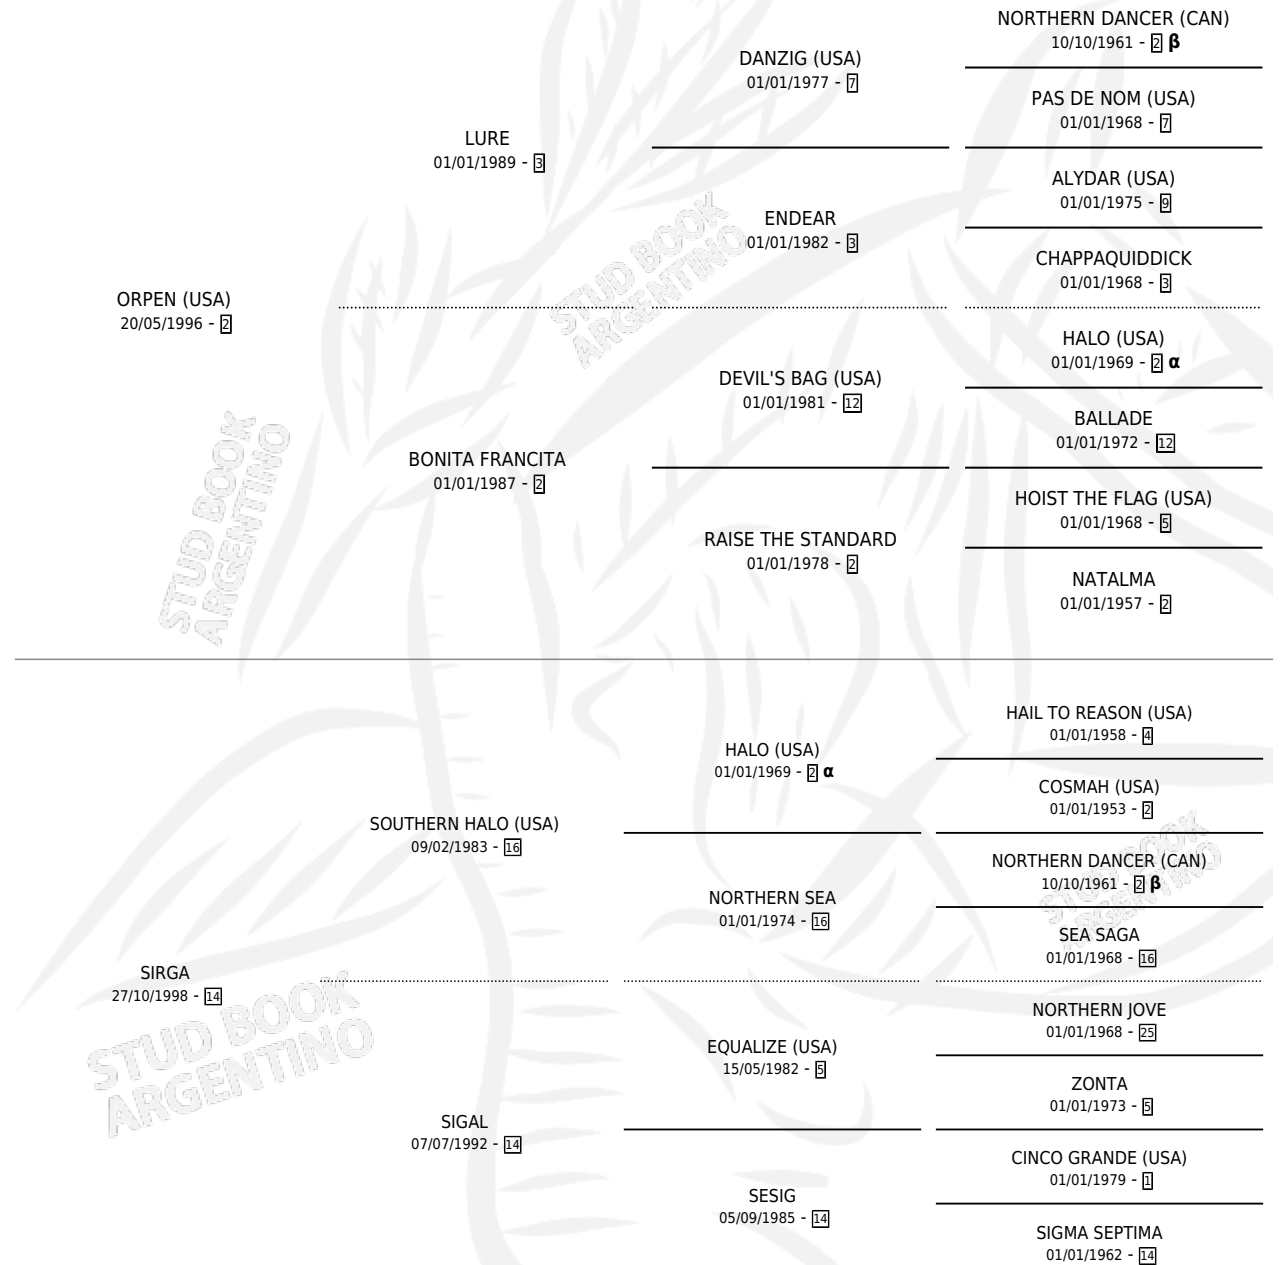

SKYRUSH

por **ORPEN (USA)** y **SIRGA** por **SOUTHERN HALO (USA)**

Argentina · Macho · Zaino · SP · 11/08/2005
Familia 14-c · Volumen 39

ESTADO

TIPIFICACIÓN SANGUÍNEA	X
TIPIFICACIÓN POR ADN	✓
PASAPORTE	X
IDENTIFICACIÓN POR MICROCHIP	X
REPRODUCTOR	X

Lugar de nacimiento: La Providencia

Criador: La Providencia

PEDIGREE

INBREEDING : α,β

EXPORTACIÓN / IMPORTACIÓN

FECHA	MOVIMIENTO	PAÍS
03/06/2009	EXPORTADO	ESTADOS UNIDOS

~

CAMPAÑA

Solo carreras oficiales de Argentina

POR EDAD

EDAD	CC	1°	2°	3°	4°	5°	NP	CLC	CLG	CLCG1	CLGG1	IMPORTE	GANANCIA / CC
2 AÑOS	3	1	0	0	1	1	0	2	0	2	0	\$49,930	\$16,643
3 AÑOS	4	2	0	2	0	0	0	1	0	0	0	\$94,449	\$23,612
TOTALES	7	3	0	2	1	1	0	3	0	2	0	\$144,379	\$20,626
%		42.9%	0.0%	28.6%	14.3%	14.3%	0.0%	42.9%	0.0%	66.7%	0.0%		

Ganador de 3 carreras en San Isidro debutando - \$144,379, a los 2 y 3 años, incluso 3ro Porteño **[G3]**, 4to R.y R.e.chevalier **[G1]**.

POR DISTANCIA

HIPODROMO	CC	1°	2°	3°	4°	5°	NP	CLC	CLG	CLCG1	CLGG1	IMPORTE
SAN ISIDRO	7	3	0	2	1	1	0	3	0	2	0	\$144,379
2400 MTS	1	0	0	1	0	0	0	1	0	0	0	\$12,200
2200 MTS	1	1	0	0	0	0	0	0	0	0	0	\$39,305
2000 MTS	1	0	0	1	0	0	0	0	0	0	0	\$6,944
1600 MTS	2	1	0	0	0	1	0	1	0	1	0	\$42,450
1400 MTS	2	1	0	0	1	0	0	1	0	1	0	\$43,480