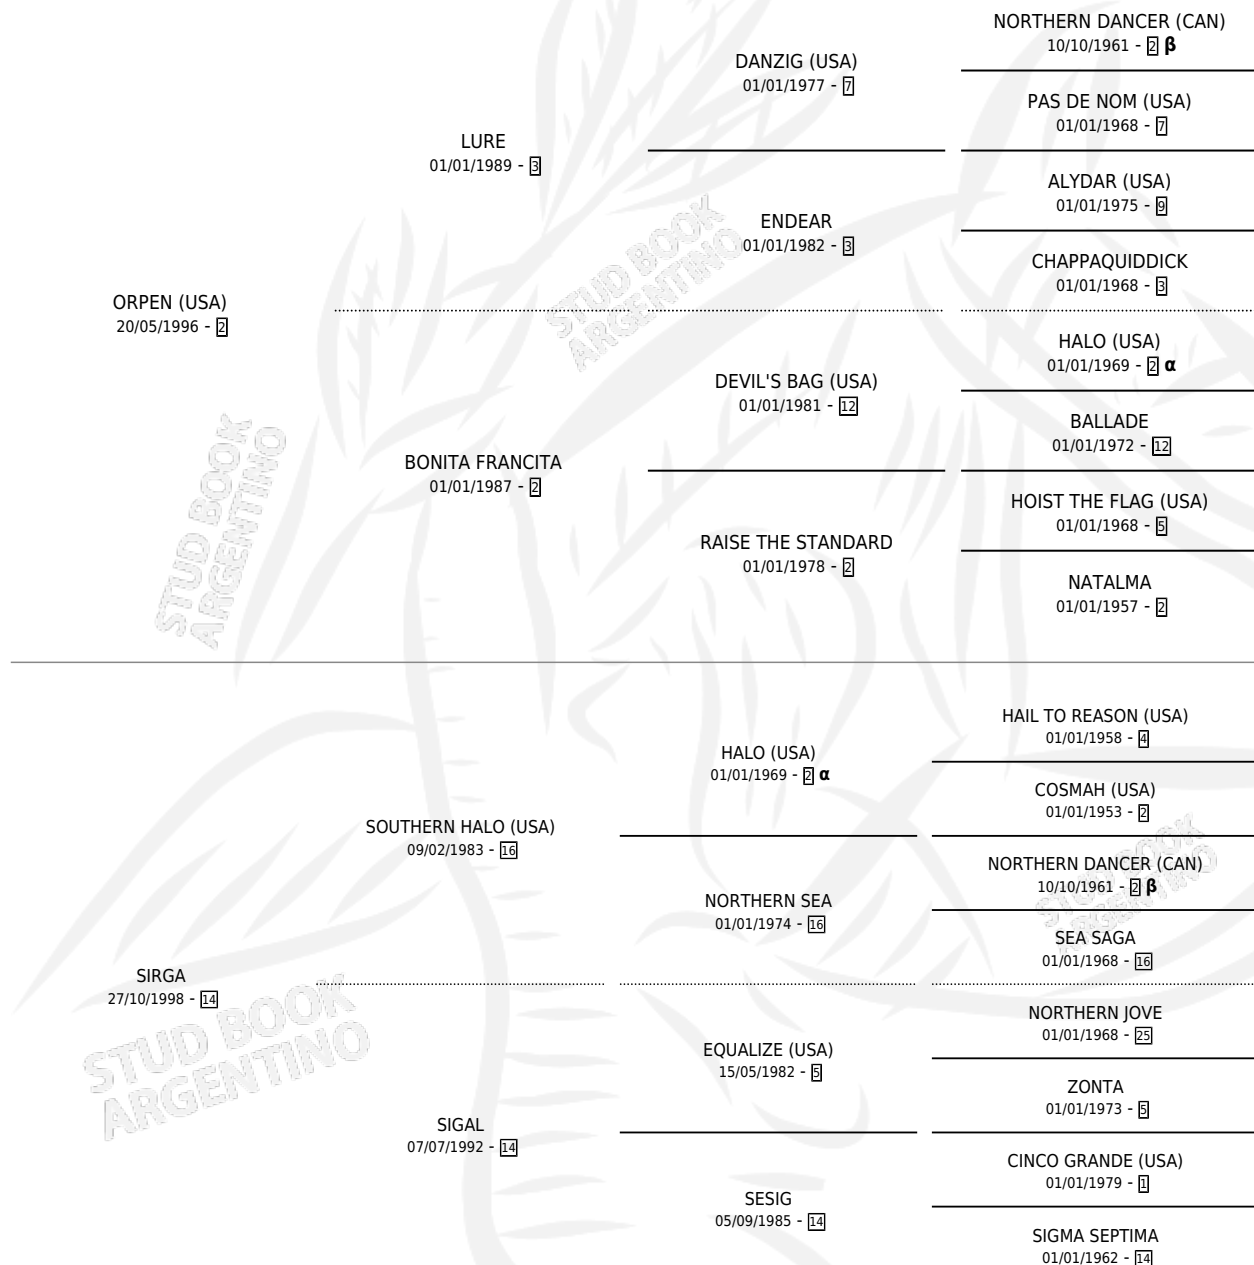

SKYRUSH

por **ORPEN (USA)** y **SIRGA** por **SOUTHERN HALO (USA)**

Argentina · Macho · Zaino · SP · 11/08/2005
Familia 14-c · Volumen 39

ESTADO

TIPIFICACIÓN SANGUÍNEA	X
TIPIFICACIÓN POR ADN	✓
PASAPORTE	X
IDENTIFICACIÓN POR MICROCHIP	X
REPRODUCTOR	X

Lugar de nacimiento: La Providencia

Criador: La Providencia

PEDIGREE

INBREEDING : α,β

EXPORTACIÓN / IMPORTACIÓN

FECHA	MOVIMIENTO	PAÍS
03/06/2009	EXPORTADO	ESTADOS UNIDOS

~

CAMPAÑA

Solo carreras oficiales de Argentina

POR EDAD

EDAD	CC	1°	2°	3°	4°	5°	NP	CLC	CLG	CLCG1	CLGG1	IMPORTE	GANANCIA / CC
2 AÑOS	3	1	0	0	1	1	0	2	0	2	0	\$49,930	\$16,643
3 AÑOS	4	2	0	2	0	0	0	1	0	0	0	\$94,449	\$23,612
TOTALES	7	3	0	2	1	1	0	3	0	2	0	\$144,379	\$20,626
%		42.9%	0.0%	28.6%	14.3%	14.3%	0.0%	42.9%	0.0%	66.7%	0.0%		

Ganador de 3 carreras en San Isidro debutando - \$144,379, a los 2 y 3 años, incluso 3ro Porteño **[G3]**, 4to R.y R.e.chevalier **[G1]**.

POR DISTANCIA

HIPODROMO	CC	1°	2°	3°	4°	5°	NP	CLC	CLG	CLCG1	CLGG1	IMPORTE
SAN ISIDRO	7	3	0	2	1	1	0	3	0	2	0	\$144,379
2400 MTS	1	0	0	1	0	0	0	1	0	0	0	\$12,200
2200 MTS	1	1	0	0	0	0	0	0	0	0	0	\$39,305
2000 MTS	1	0	0	1	0	0	0	0	0	0	0	\$6,944
1600 MTS	2	1	0	0	0	1	0	1	0	1	0	\$42,450
1400 MTS	2	1	0	0	1	0	0	1	0	1	0	\$43,480