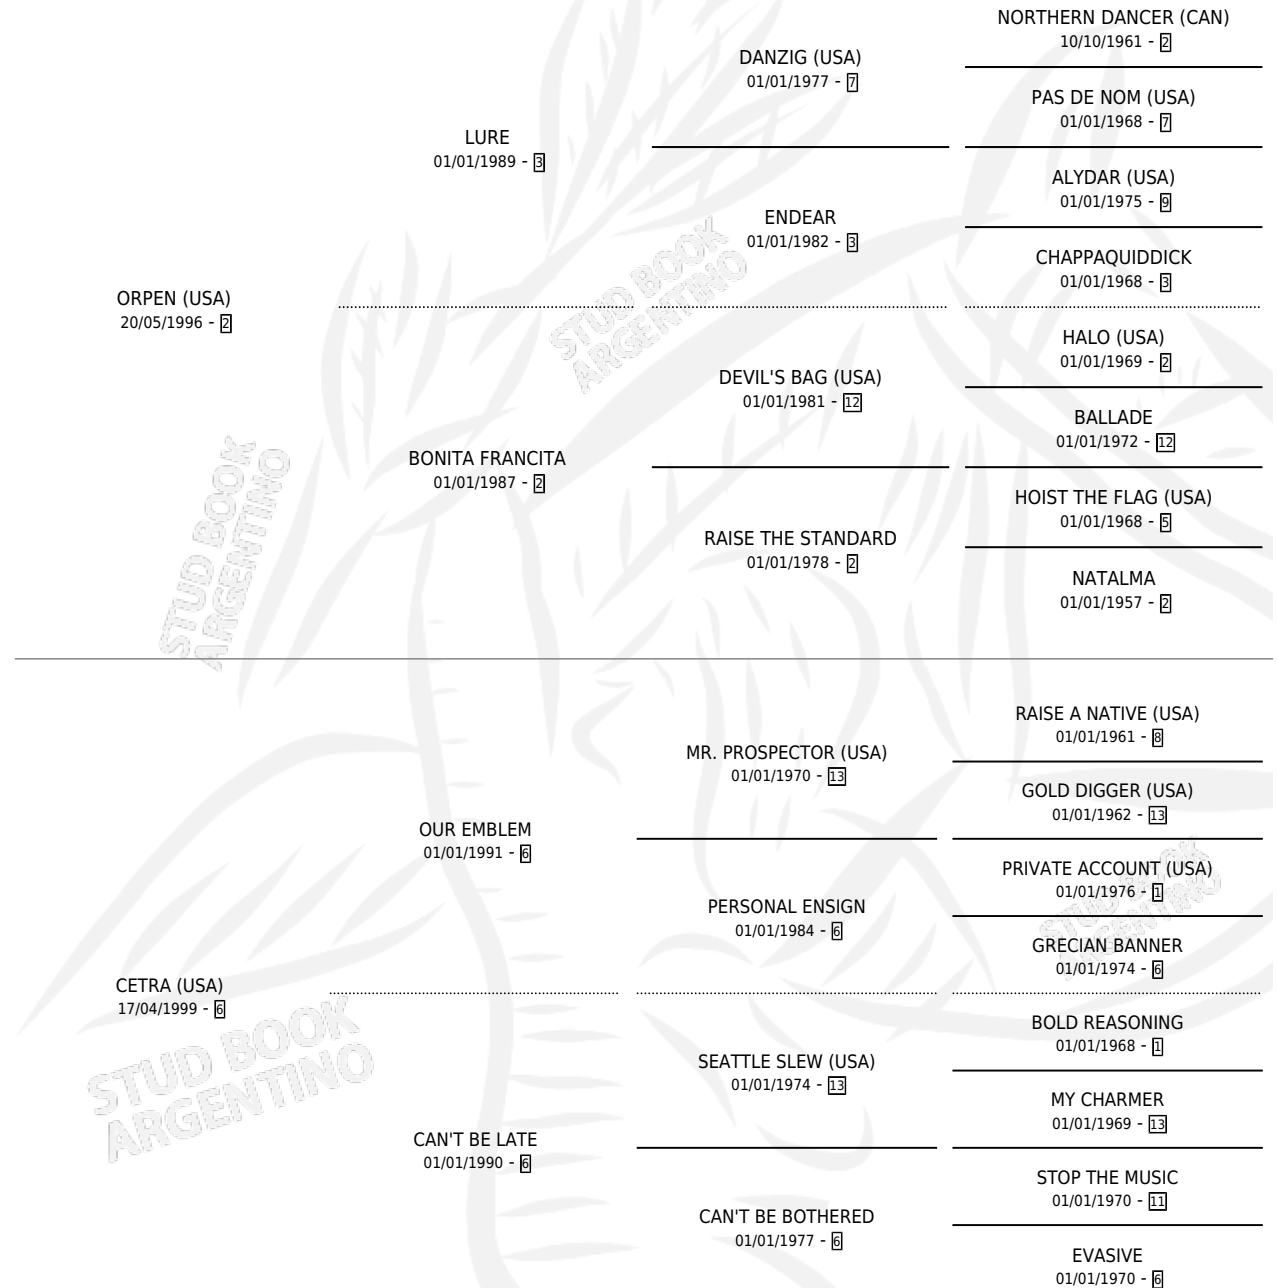

CHIC TO CHIC

por **ORPEN (USA)** y **CETRA (USA)** por **OUR EMBLEM**

Argentina · Hembra · Zaino · SP · 10/08/2005
Familia 6-a · Volumen 39

ESTADO

TIPIFICACIÓN SANGUÍNEA	X
TIPIFICACIÓN POR ADN	✓
PASAPORTE	X
IDENTIFICACIÓN POR MICROCHIP	X
REPRODUCTOR	X

Lugar de nacimiento: La Providencia

Criador: La Providencia

PEDIGREE

CAMPAÑA

Solo carreras oficiales de Argentina

POR EDAD

EDAD	CC	1°	2°	3°	4°	5°	NP	CLC	CLG	CLCG1	CLGG1	IMPORTE	GANANCIA / CC
2 AÑOS	1	0	0	0	0	0	1	0	0	0	0	\$0	\$0
3 AÑOS	1	0	0	0	0	0	1	0	0	0	0	\$0	\$0
4 AÑOS	2	0	1	0	0	0	1	0	0	0	0	\$7,875	\$3,938
TOTALES	4	0	1	0	0	0	3	0	0	0	0	\$7,875	\$1,969
%		0.0%	25.0%	0.0%	0.0%	0.0%	75.0%	0.0%	0.0%	0.0%	0.0%		

Placés en San Isidro en 4 carreras disputadas.

POR DISTANCIA

HIPODROMO	CC	1°	2°	3°	4°	5°	NP	CLC	CLG	CLCG1	CLGG1	IMPORTE
SAN ISIDRO	2	0	1	0	0	0	1	0	0	0	0	\$7,875
1200 MTS	2	0	1	0	0	0	1	0	0	0	0	\$7,875
PALERMO	2	0	0	0	0	0	2	0	0	0	0	\$0
1200 MTS	2	0	0	0	0	0	2	0	0	0	0	\$0