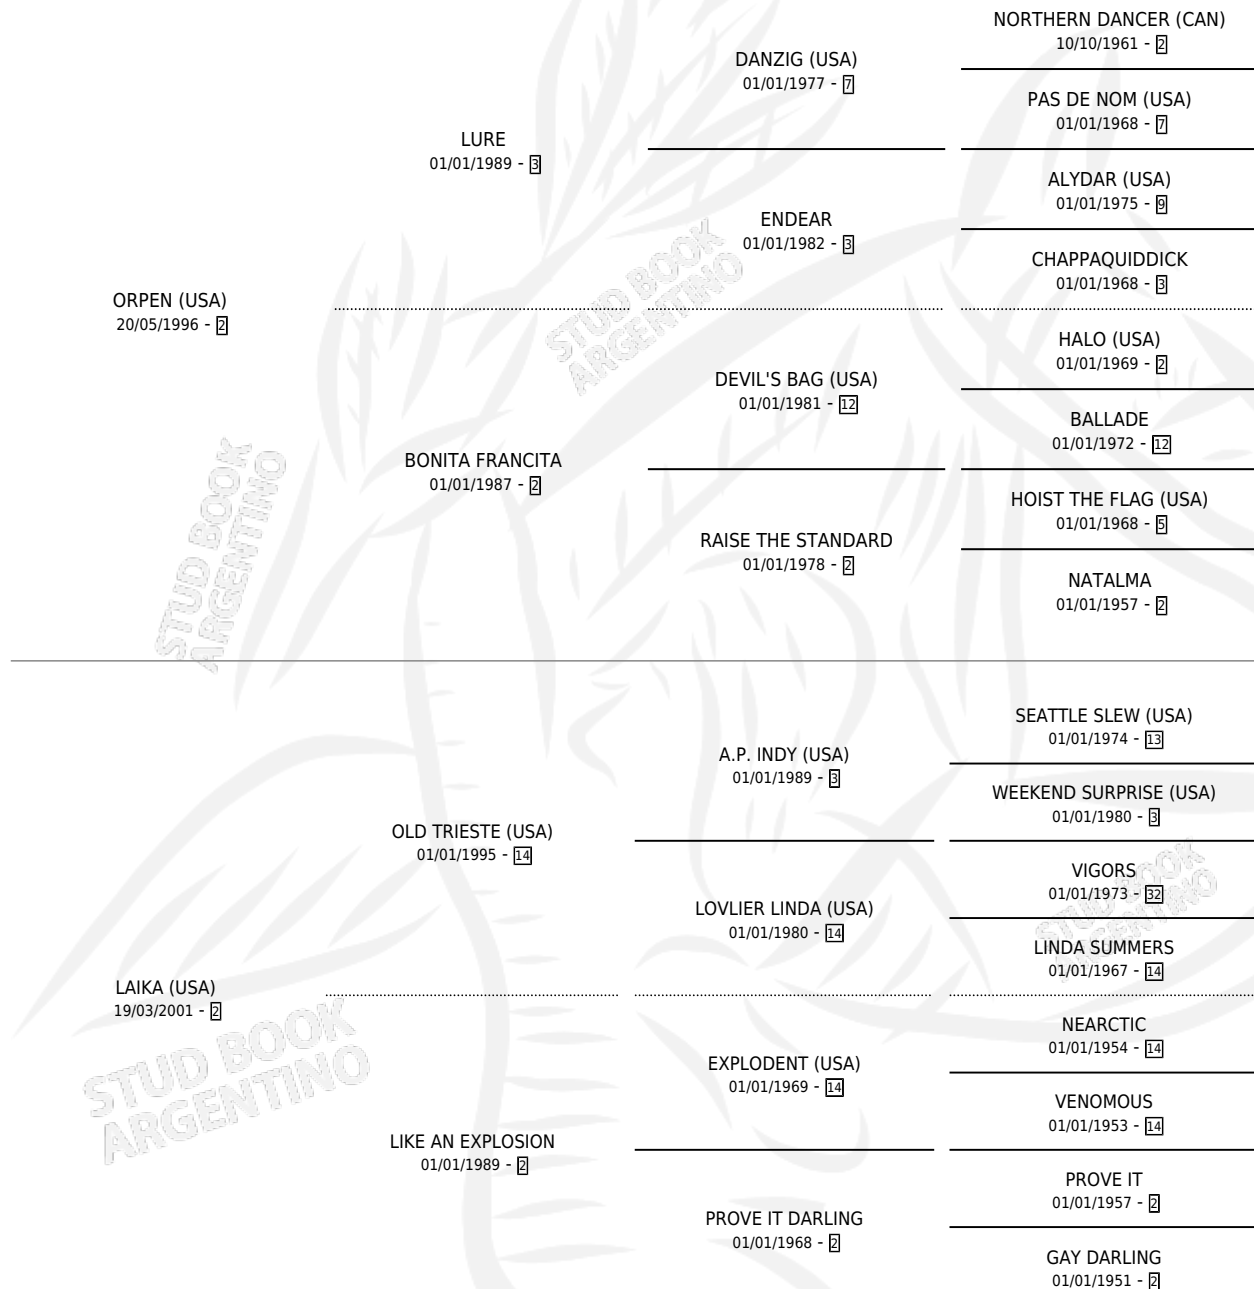

LINGOTE DE ORO

por **ORPEN (USA)** y **LAIKA (USA)** por **OLD TRIESTE (USA)**

Argentina · Macho · Zaino · SP · 04/08/2005
Familia 2 · Volumen 39

DISTINCIONES

CABALLO DEL AÑO	2010
MEJOR CABALLO ADULTO	2010
MEJOR FONDISTA	2010

ESTADO

TIPIFICACIÓN SANGUÍNEA	X
TIPIFICACIÓN POR ADN	✓
PASAPORTE	X
IDENTIFICACIÓN POR MICROCHIP	✓
REPRODUCTOR	✓

Lugar de nacimiento: La Providencia

Criador: La Providencia

~

HIJOS

	MACHOS	HEMBRAS
199 NACIERON	98	101
102 CORRIERON	48	54
37 GANARON	16	21
4 GANADORES CL	1 GANADORES GR	0 GANADORES G1

PEDIGREE