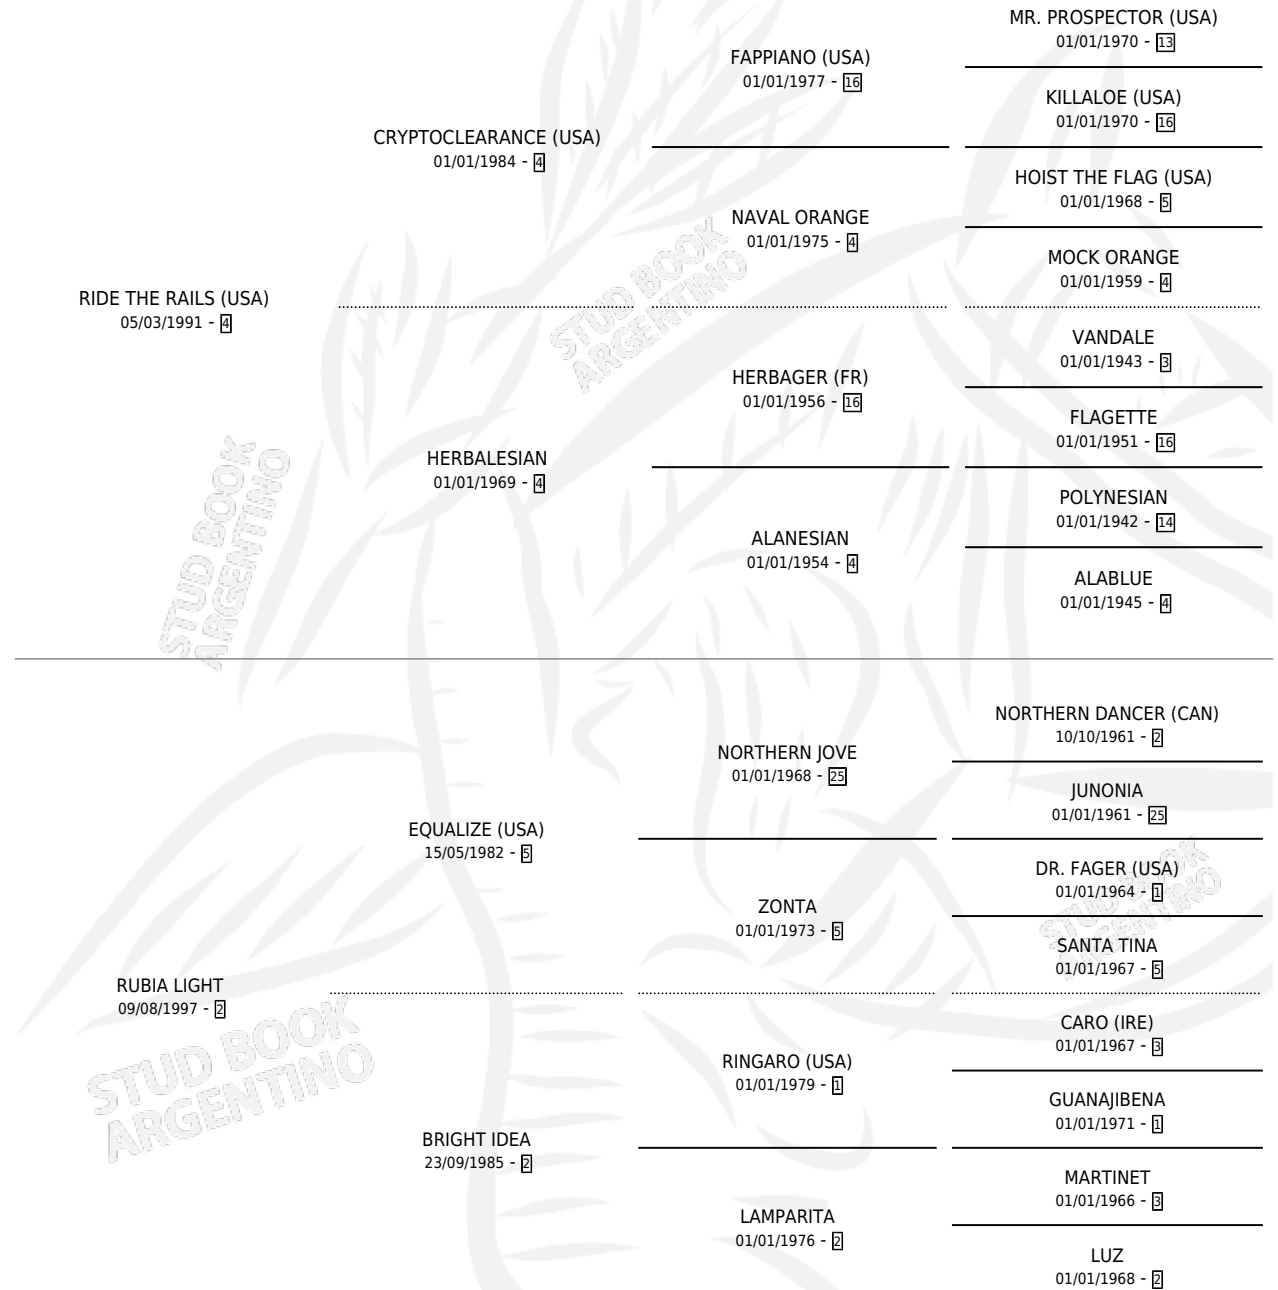

LITTLE LIGHT

por **RIDE THE RAILS (USA)** y **RUBIA LIGHT** por **EQUALIZE (USA)**

Argentina · Macho · Tordillo · SP · 08/08/2005
Familia 2-h · Volumen 39

ESTADO

TIPIFICACIÓN SANGUÍNEA	X
TIPIFICACIÓN POR ADN	✓
PASAPORTE	X
IDENTIFICACIÓN POR MICROCHIP	X
REPRODUCTOR	X

Lugar de nacimiento: Abolengo
Criador: Abolengo

PEDIGREE

EXPORTACIÓN / IMPORTACIÓN

FECHA	MOVIMIENTO	PAÍS
13/12/2006	EXPORTADO	BRASIL

LITTLE LIGHT

Datos oficiales del Stud Book Argentino

Documento generado el 06/05/2026