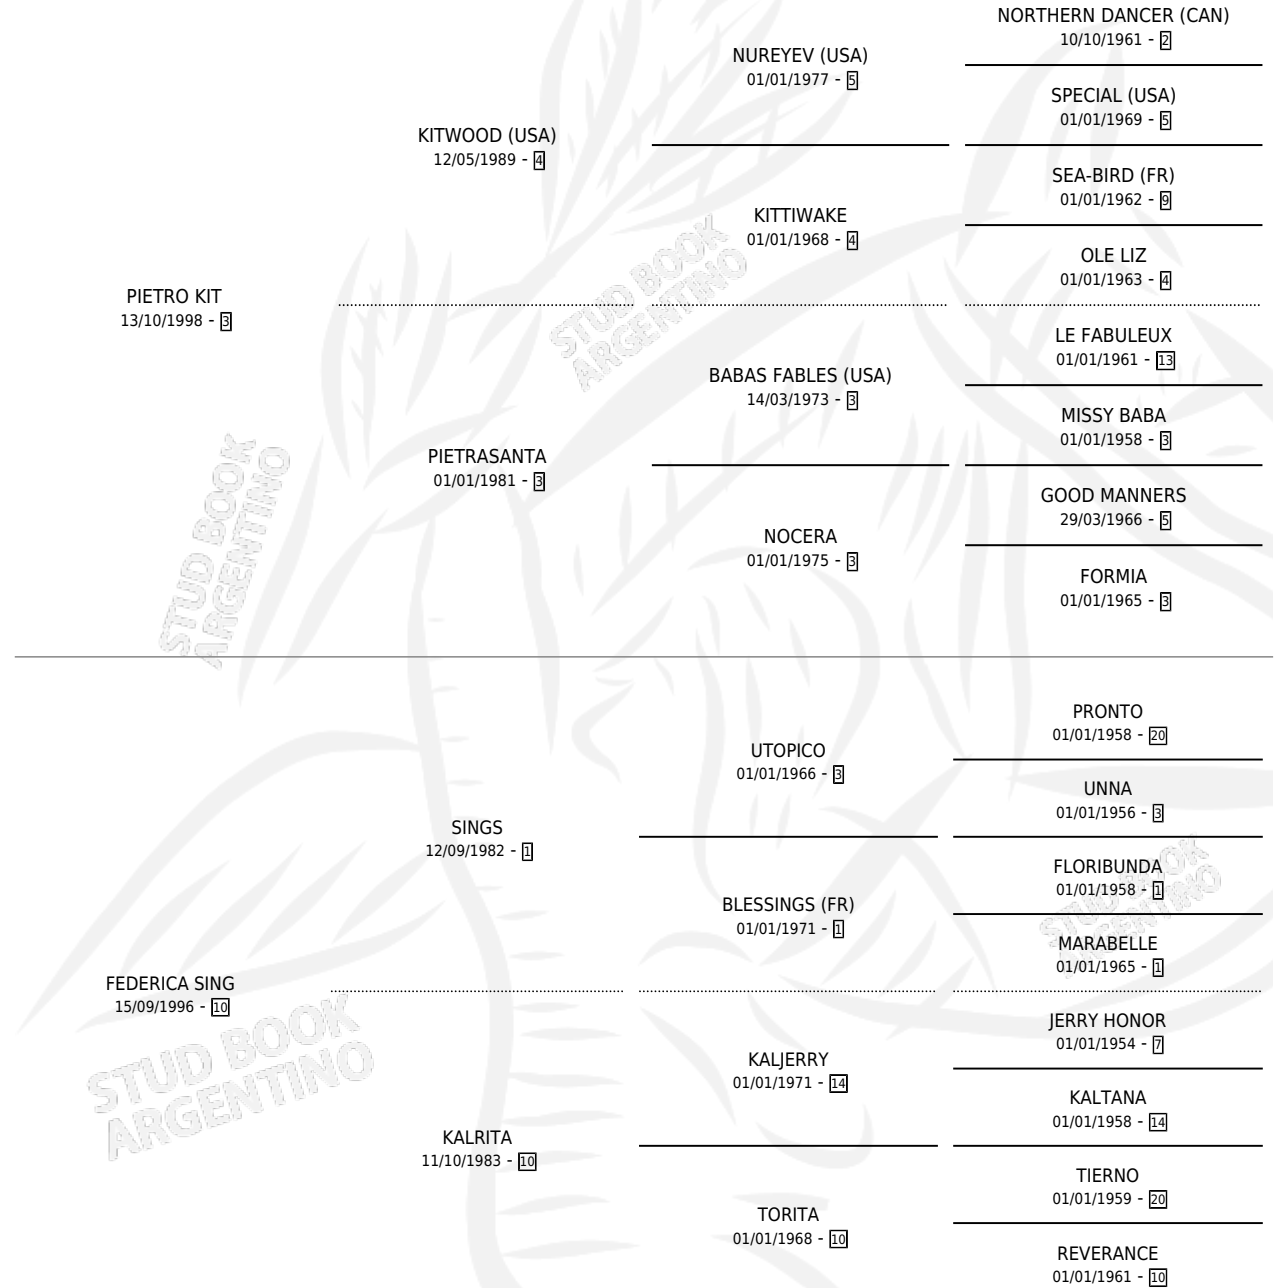

KIT FEDERICO

por PIETRO KIT y FEDERICA SING por SINGS

Argentina · Macho · Alazan · SP · 18/07/2005
Familia 10-d · Volumen 39

ESTADO

TIPIFICACIÓN SANGUÍNEA	X
TIPIFICACIÓN POR ADN	X
PASAPORTE	X
IDENTIFICACIÓN POR MICROCHIP	X
REPRODUCTOR	X

Lugar de nacimiento: Masama

Criador: Masama

PEDIGREE