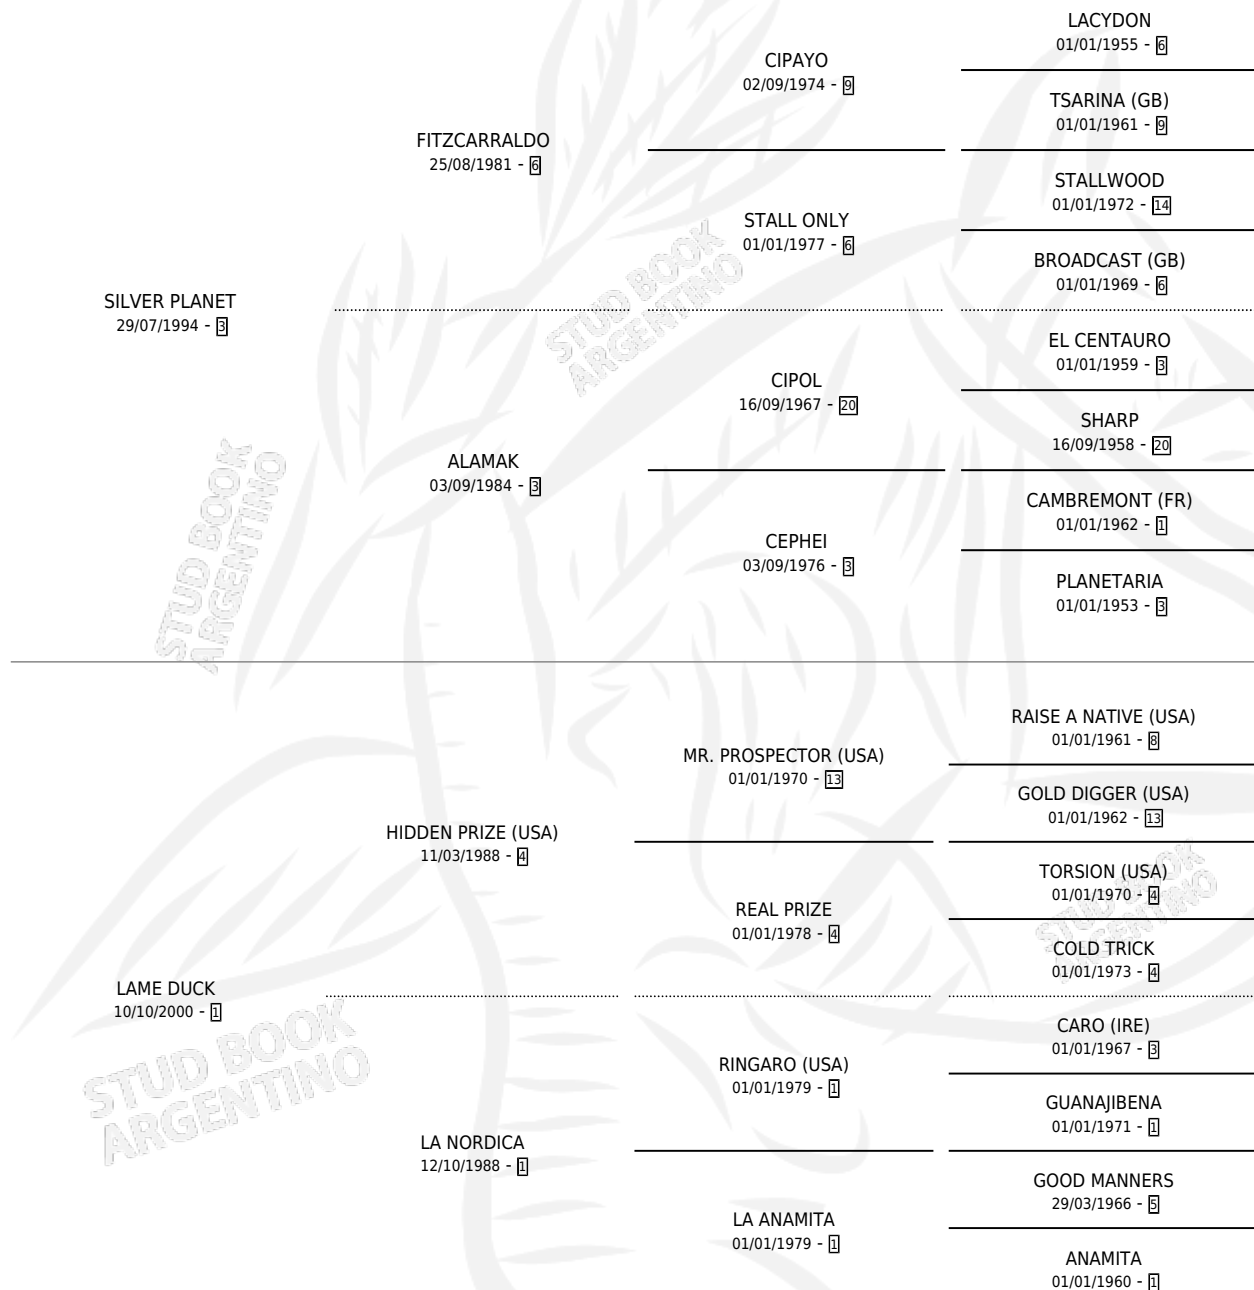

LAST PASSION

por SILVER PLANET y LAME DUCK por HIDDEN PRIZE (USA)

Argentina · Hembra · Alazan · SP · 07/08/2005
Familia 1-e · Volumen 39

ESTADO

TIPIFICACIÓN SANGUÍNEA	X
TIPIFICACIÓN POR ADN	✓
PASAPORTE	X
IDENTIFICACIÓN POR MICROCHIP	X
REPRODUCTOR	✓

Lugar de nacimiento: Orilla Del Monte
Criador: Orilla Del Monte

~

HIJOS

	MACHOS	HEMBRAS
5 NACIERON	4	1
SIN ACTUACIONES		

PEDIGREE

CAMPAÑA

Solo carreras oficiales de Argentina

POR EDAD