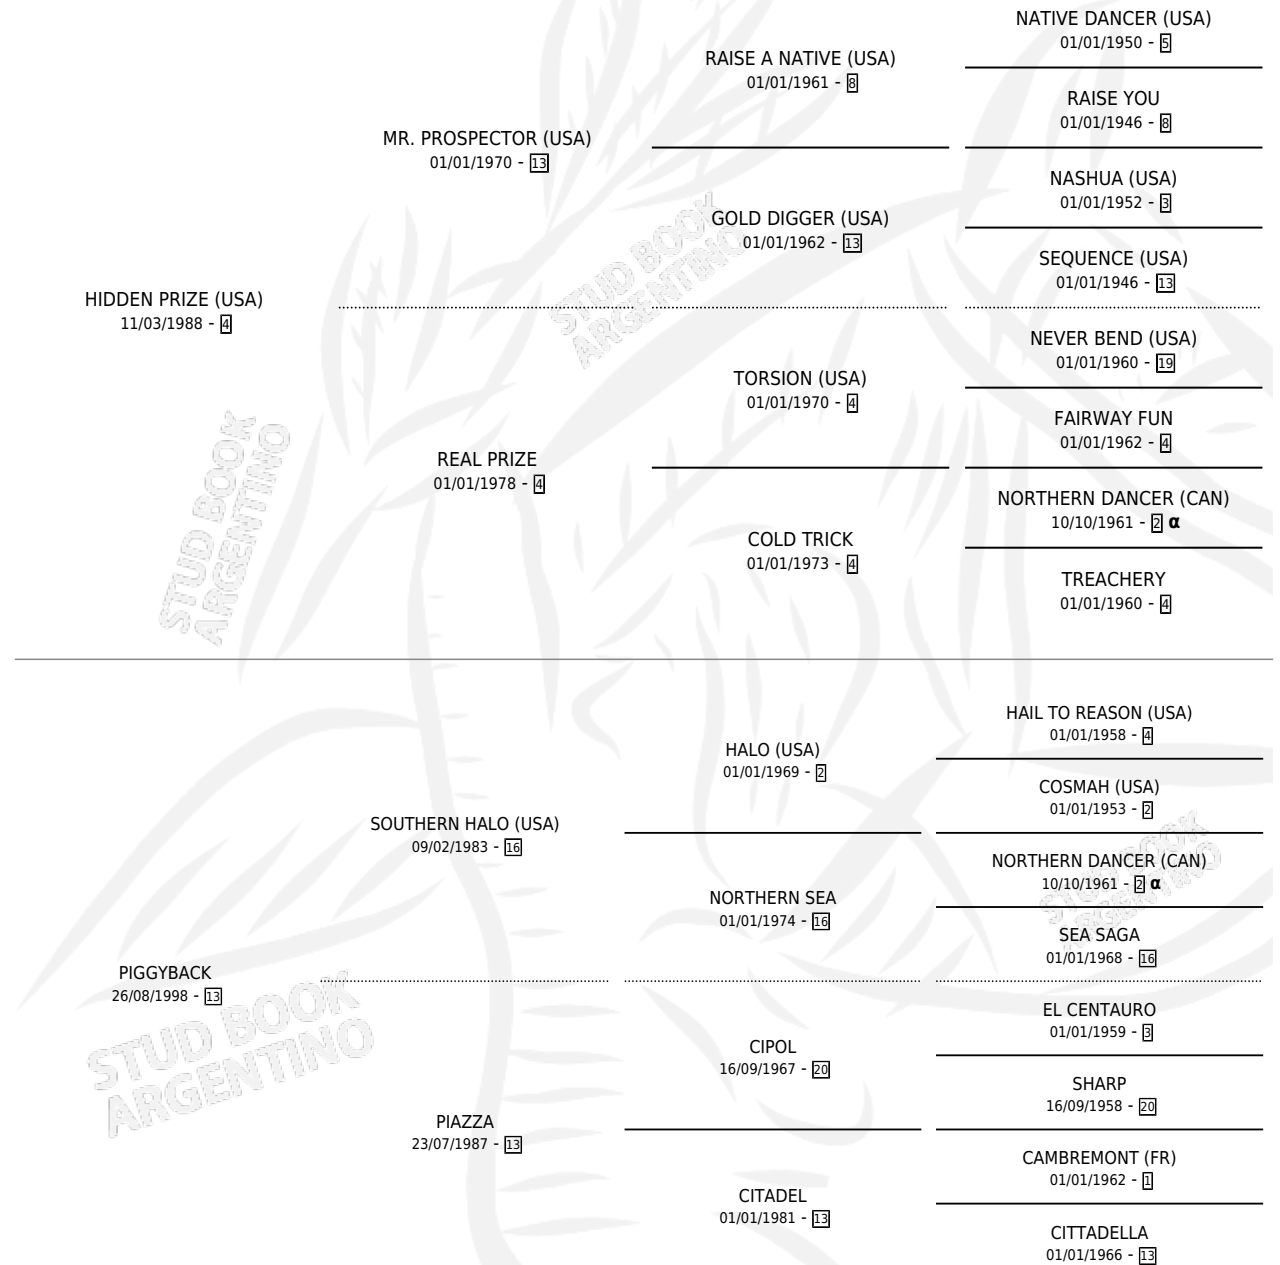

POKER FLUSH

por **HIDDEN PRIZE (USA)** y **PIGGYBACK** por **SOUTHERN HALO (USA)**

Argentina · Macho · Alazan · SP · 13/08/2005
Familia 13-c · Volumen 39

ESTADO

TIPIFICACIÓN SANGUÍNEA	X
TIPIFICACIÓN POR ADN	✓
PASAPORTE	X
IDENTIFICACIÓN POR MICROCHIP	X
REPRODUCTOR	X

Lugar de nacimiento: Orilla Del Monte

Criador: Orilla Del Monte

PEDIGREE

INBREEDING : α

CAMPAÑA

Solo carreras oficiales de Argentina

POR EDAD

EDAD	CC	1°	2°	3°	4°	5°	NP	CLC	CLG	CLCG1	CLGG1	IMPORTE	GANANCIA / CC
3 AÑOS	6	1	1	0	0	0	4	0	0	0	0	\$26,200	\$4,367
4 AÑOS	2	0	0	0	0	0	2	0	0	0	0	\$0	\$0
5 AÑOS	2	0	0	0	0	0	2	0	0	0	0	\$0	\$0
TOTALES	10	1	1	0	0	0	8	0	0	0	0	\$26,200	\$2,620
%		10.0%	10.0%	0.0%	0.0%	0.0%	80.0%	0.0%	0.0%	0.0%	0.0%		

Ganador en San Isidro - \$26,200, a los 3 años.

POR DISTANCIA

HIPODROMO	CC	1°	2°	3°	4°	5°	NP	CLC	CLG	CLCG1	CLGG1	IMPORTE
PALERMO	2	0	0	0	0	0	2	0	0	0	0	\$0
1200 MTS	2	0	0	0	0	0	2	0	0	0	0	\$0
SAN ISIDRO	7	1	0	0	0	0	6	0	0	0	0	\$19,000
1200 MTS	2	0	0	0	0	0	2	0	0	0	0	\$0
1600 MTS	1	0	0	0	0	0	1	0	0	0	0	\$0
1400 MTS	4	1	0	0	0	0	3	0	0	0	0	\$19,000
LA PLATA	1	0	1	0	0	0	0	0	0	0	0	\$7,200
1300 MTS	1	0	1	0	0	0	0	0	0	0	0	\$7,200