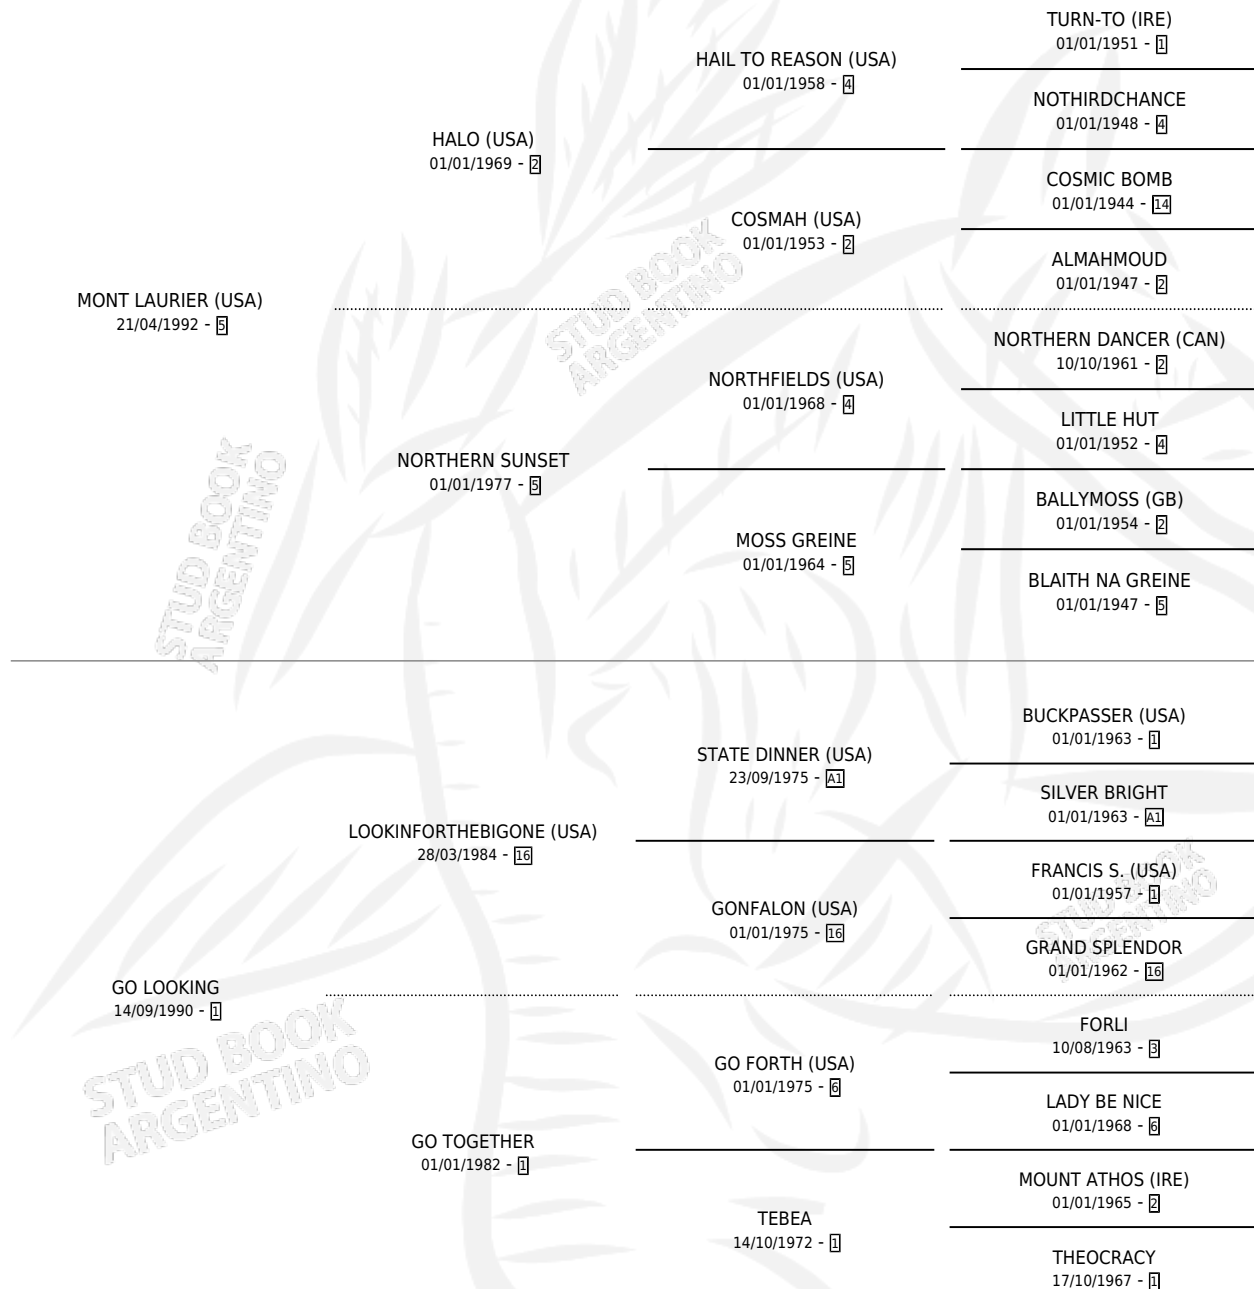

LOOK TO ME

por **MONT LAURIER (USA)** y **GO LOOKING** por **LOOKINFORTHEBIGONE (USA)**

Argentina · Hembra · Zaino · SP · 22/08/2005
Familia 1-w · Volumen 39

ESTADO

TIPIFICACIÓN SANGUÍNEA	X
TIPIFICACIÓN POR ADN	✓
PASAPORTE	X
IDENTIFICACIÓN POR MICROCHIP	X
REPRODUCTOR	✓

Lugar de nacimiento: Dilu
Criador: Dilu

~

HIJOS

	MACHOS	HEMBRAS
8 NACIERON	5	3
7 CORRIERON	5	2
6 GANARON	5	1
0 GANADORES CL	0 GANADORES GR	0 GANADORES G1

PEDIGREE