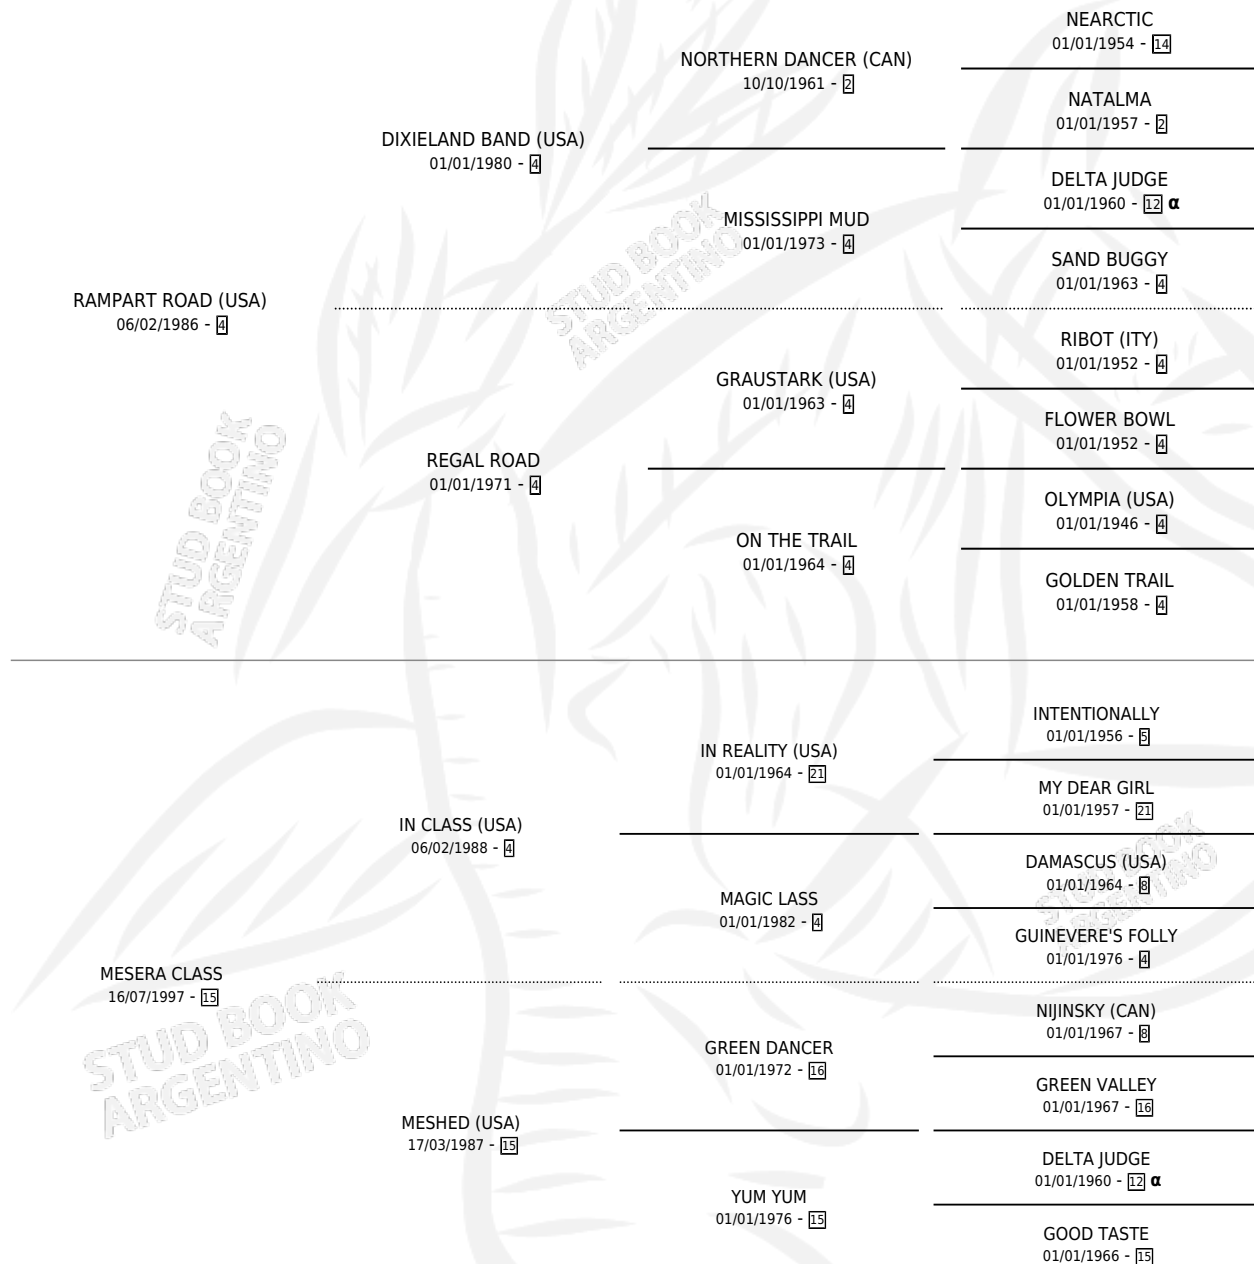

LA RAPERA

por **RAMPART ROAD (USA)** y **MESERA CLASS** por **IN CLASS (USA)**

Argentina · Hembra · Zaino Colorado · SP · 13/08/2005
Familia 15-d · Volumen 39

ESTADO

TIPIFICACIÓN SANGUÍNEA	X
TIPIFICACIÓN POR ADN	✓
PASAPORTE	X
IDENTIFICACIÓN POR MICROCHIP	X
REPRODUCTOR	✓

Lugar de nacimiento: Don Florentino
Criador: Haras Don Florentino S.A.

PEDIGREE

INBREEDING : α

CAMPAÑA

Solo carreras oficiales de Argentina

POR EDAD

EDAD	CC	1°	2°	3°	4°	5°	NP	CLC	CLG	CLCG1	CLGG1	IMPORTE	GANANCIA / CC
3 AÑOS	1	0	0	0	0	0	1	0	0	0	0	\$0	\$0
4 AÑOS	4	0	0	0	1	1	2	0	0	0	0	\$3,250	\$813
5 AÑOS	1	0	0	0	0	0	1	0	0	0	0	\$0	\$0
TOTALES	6	0	0	0	1	1	4	0	0	0	0	\$3,250	\$542
%		0.0%	0.0%	0.0%	16.7%	16.7%	66.7%	0.0%	0.0%	0.0%	0.0%		