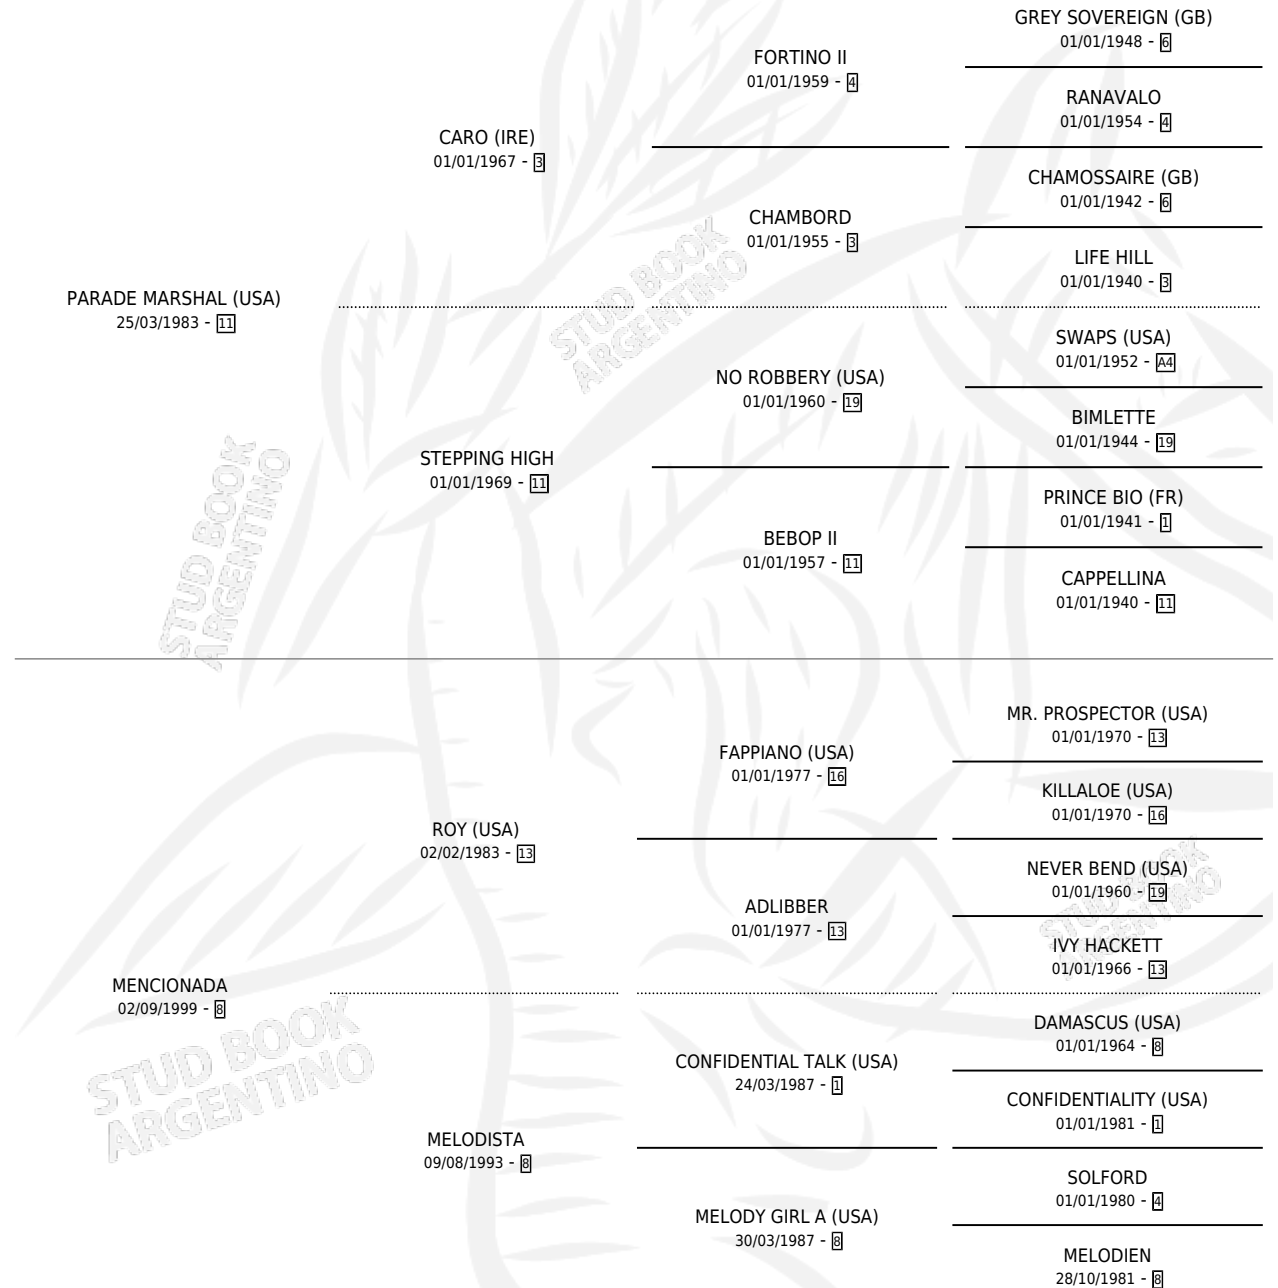

MERIDEÑA

por **PARADE MARSHAL (USA)** y **MENCIONADA por ROY (USA)**

Argentina · Hembra · Alazan · SP · 11/08/2005
Familia 8-f · Volumen 39

ESTADO

TIPIFICACIÓN SANGUÍNEA	X
TIPIFICACIÓN POR ADN	✓
PASAPORTE	X
IDENTIFICACIÓN POR MICROCHIP	X
REPRODUCTOR	✓

Lugar de nacimiento: La Esperanza

Criador: La Esperanza

~

HIJOS

	MACHOS	HEMBRAS
6 NACIERON	2	4
4 CORRIERON	2	2
2 GANARON	2	0
0 GANADORES CL	0 GANADORES GR	0 GANADORES G1

PEDIGREE

S

mientos 6 / Efectividad 66.67%