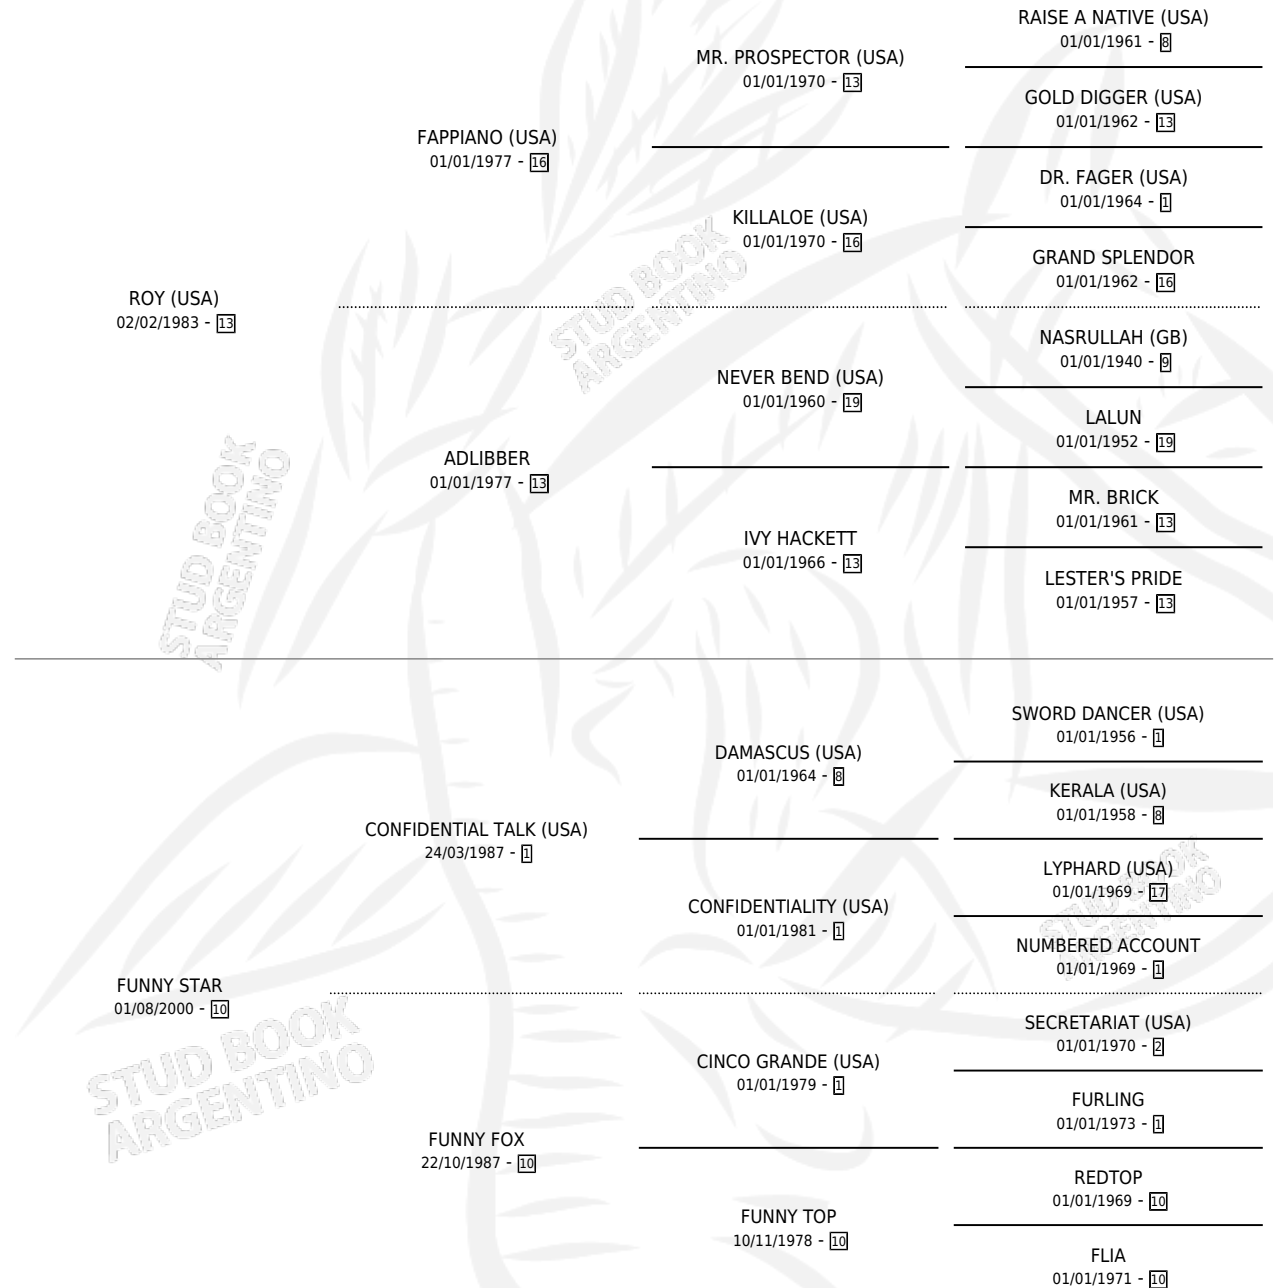

FUNNILY

por **ROY (USA)** y **FUNNY STAR** por **CONFIDENTIAL TALK (USA)**

Argentina · Hembra · Zaino · SP · 17/08/2005
Familia 10-b · Volumen 39

ESTADO

TIPIFICACIÓN SANGUÍNEA	X
TIPIFICACIÓN POR ADN	✓
PASAPORTE	X
IDENTIFICACIÓN POR MICROCHIP	X
REPRODUCTOR	✓

Lugar de nacimiento: La Esperanza

Criador: La Esperanza

~

HIJOS

	MACHOS	HEMBRAS
7 NACIERON	2	5
4 CORRIERON	1	3
2 GANARON	0	2
0 GANADORES CL	0 GANADORES GR	0 GANADORES G1

PEDIGREE