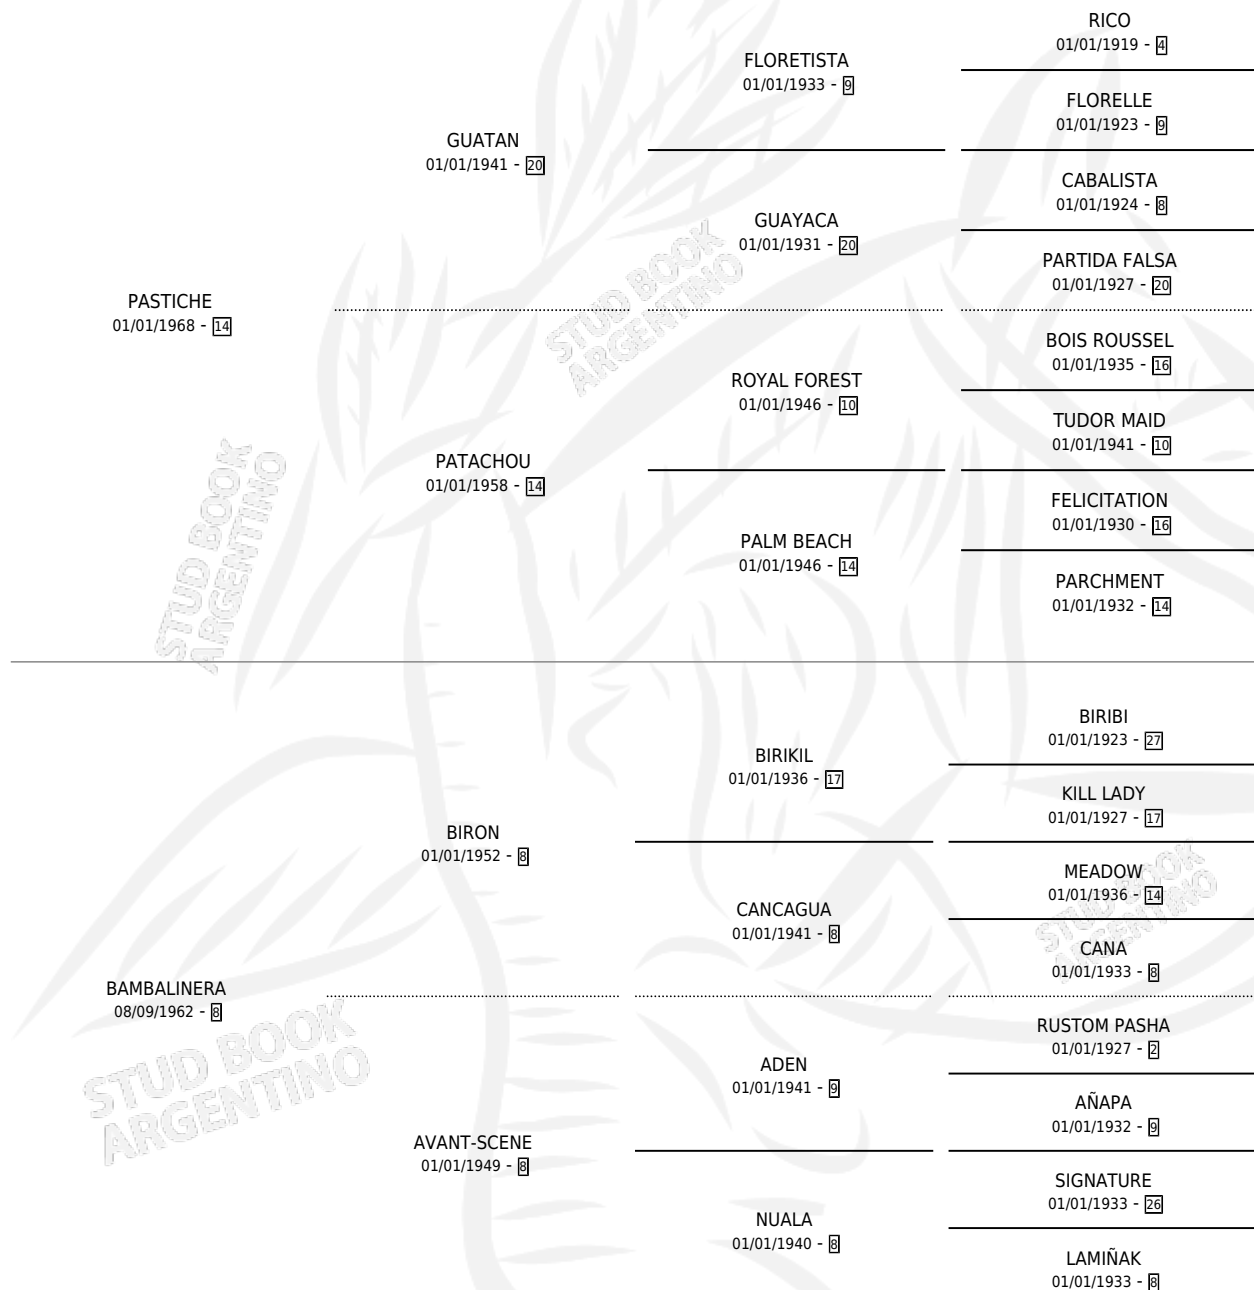

DECORAR

por PASTICHE y BAMBALINERA por BIRON

Argentina · Hembra · Alazan · SP · 17/11/1974
Familia 8-k · Volumen 28

ESTADO

TIPIFICACIÓN SANGUÍNEA	X
TIPIFICACIÓN POR ADN	X
PASAPORTE	X
IDENTIFICACIÓN POR MICROCHIP	X
REPRODUCTOR	X

Lugar de nacimiento: Campo particular

Criador: Sin dato

PEDIGREE