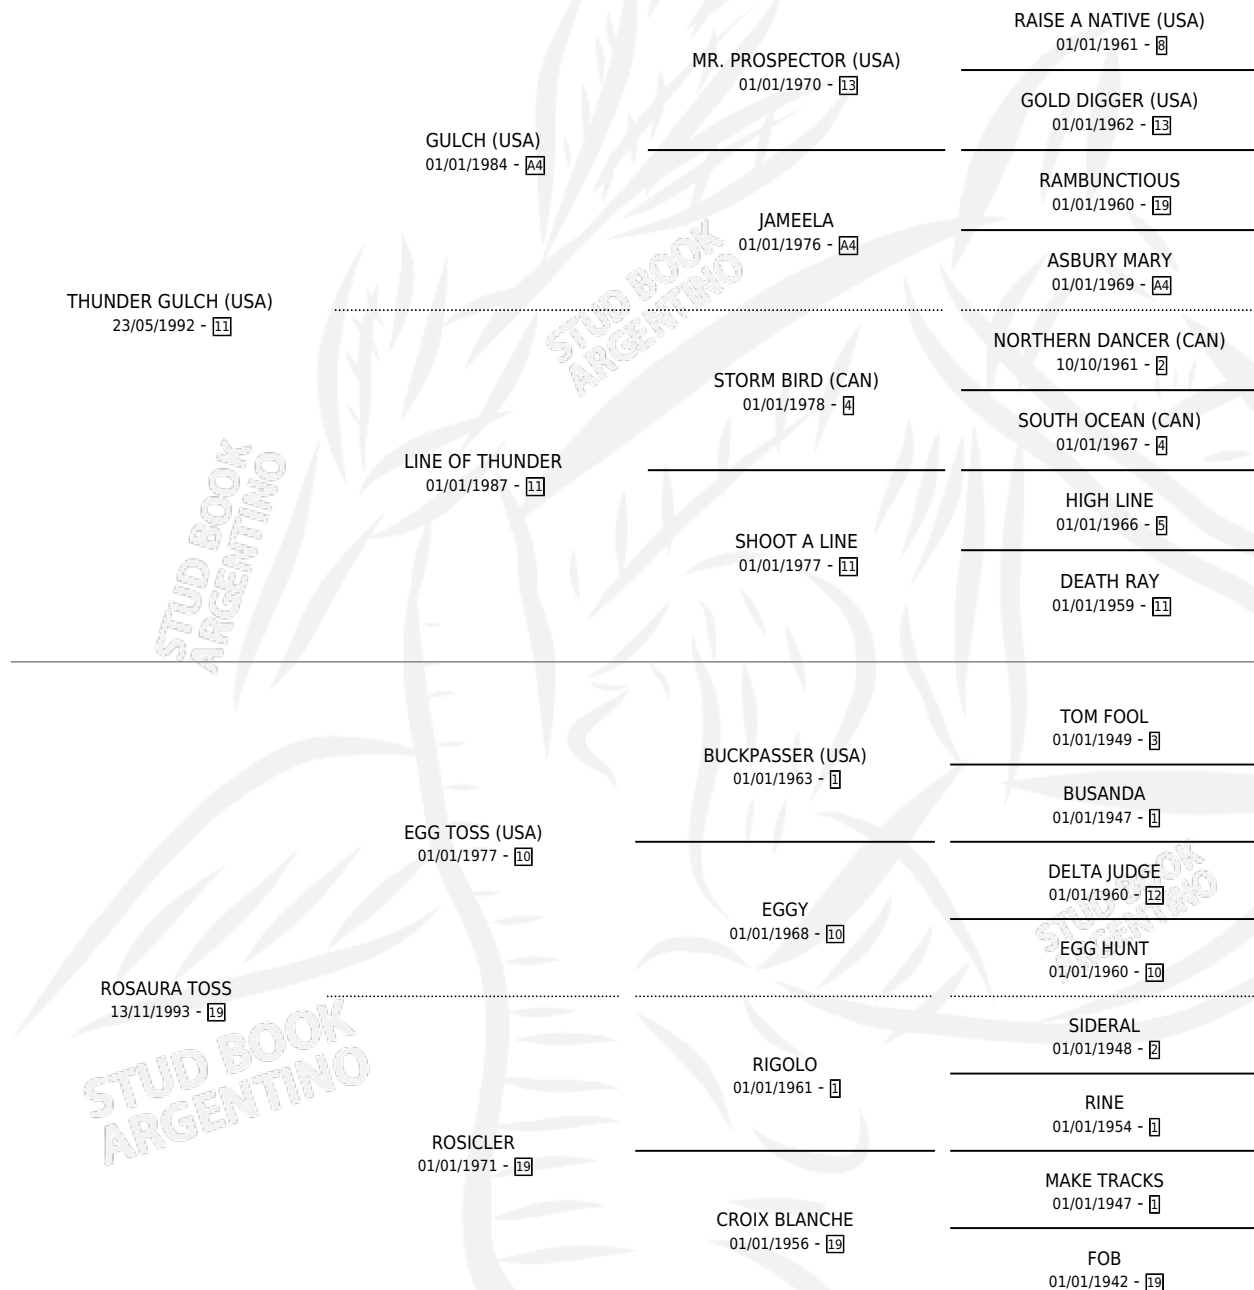

THUNDER ROSE

por **THUNDER GULCH (USA)** y **ROSAURA TOSS** por **EGG TOSS (USA)**

Argentina · Hembra · Alazan · SP · 23/07/2005
Familia 19 · Volumen 39

ESTADO

TIPIFICACIÓN SANGUÍNEA	X
TIPIFICACIÓN POR ADN	✓
PASAPORTE	X
IDENTIFICACIÓN POR MICROCHIP	X
REPRODUCTOR	✓

Lugar de nacimiento: La Biznaga
Criador: La Biznaga

~

HIJOS

	MACHOS	HEMBRAS
10 NACIERON	5	5
6 CORRIERON	3	3
4 GANARON	2	2

0	0	0
GANADORES CL	GANADORES GR	GANADORES G1

PEDIGREE

CAMPAÑA

Solo carreras oficiales de Argentina