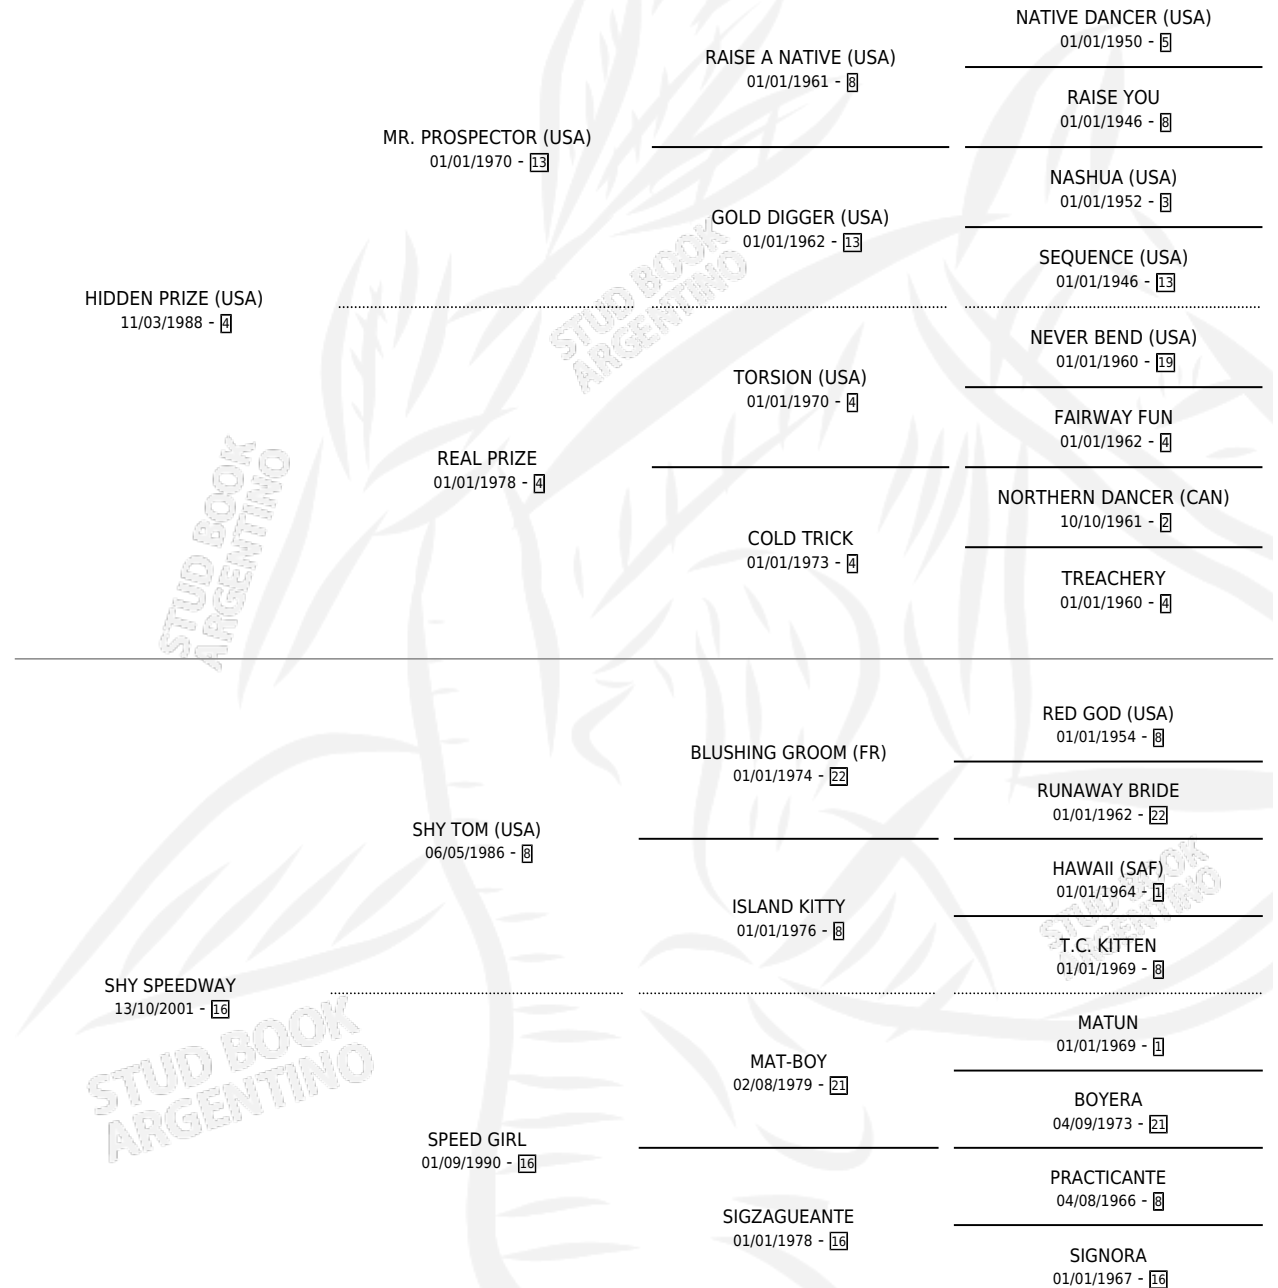

SPELL PRIZE

por **HIDDEN PRIZE (USA)** y **SHY SPEEDWAY** por **SHY TOM (USA)**

Argentina · Macho · Zaino Colorado · SP · 23/07/2005
Familia 16-e · Volumen 39

ESTADO

TIPIFICACIÓN SANGUÍNEA	X
TIPIFICACIÓN POR ADN	✓
PASAPORTE	X
IDENTIFICACIÓN POR MICROCHIP	X
REPRODUCTOR	X

Lugar de nacimiento: La Biznaga

Criador: La Biznaga

PEDIGREE

CAMPAÑA

Solo carreras oficiales de Argentina

POR EDAD

EDAD	CC	1°	2°	3°	4°	5°	NP	CLC	CLG	CLCG1	CLGG1	IMPORTE	GANANCIA / CC
3 AÑOS	3	0	0	0	1	0	2	0	0	0	0	\$1,900	\$633
4 AÑOS	6	1	0	1	0	0	4	0	0	0	0	\$24,700	\$4,117
TOTALES	9	1	0	1	1	0	6	0	0	0	0	\$26,600	\$2,956
%		11.1%	0.0%	11.1%	11.1%	0.0%	66.7%	0.0%	0.0%	0.0%	0.0%		