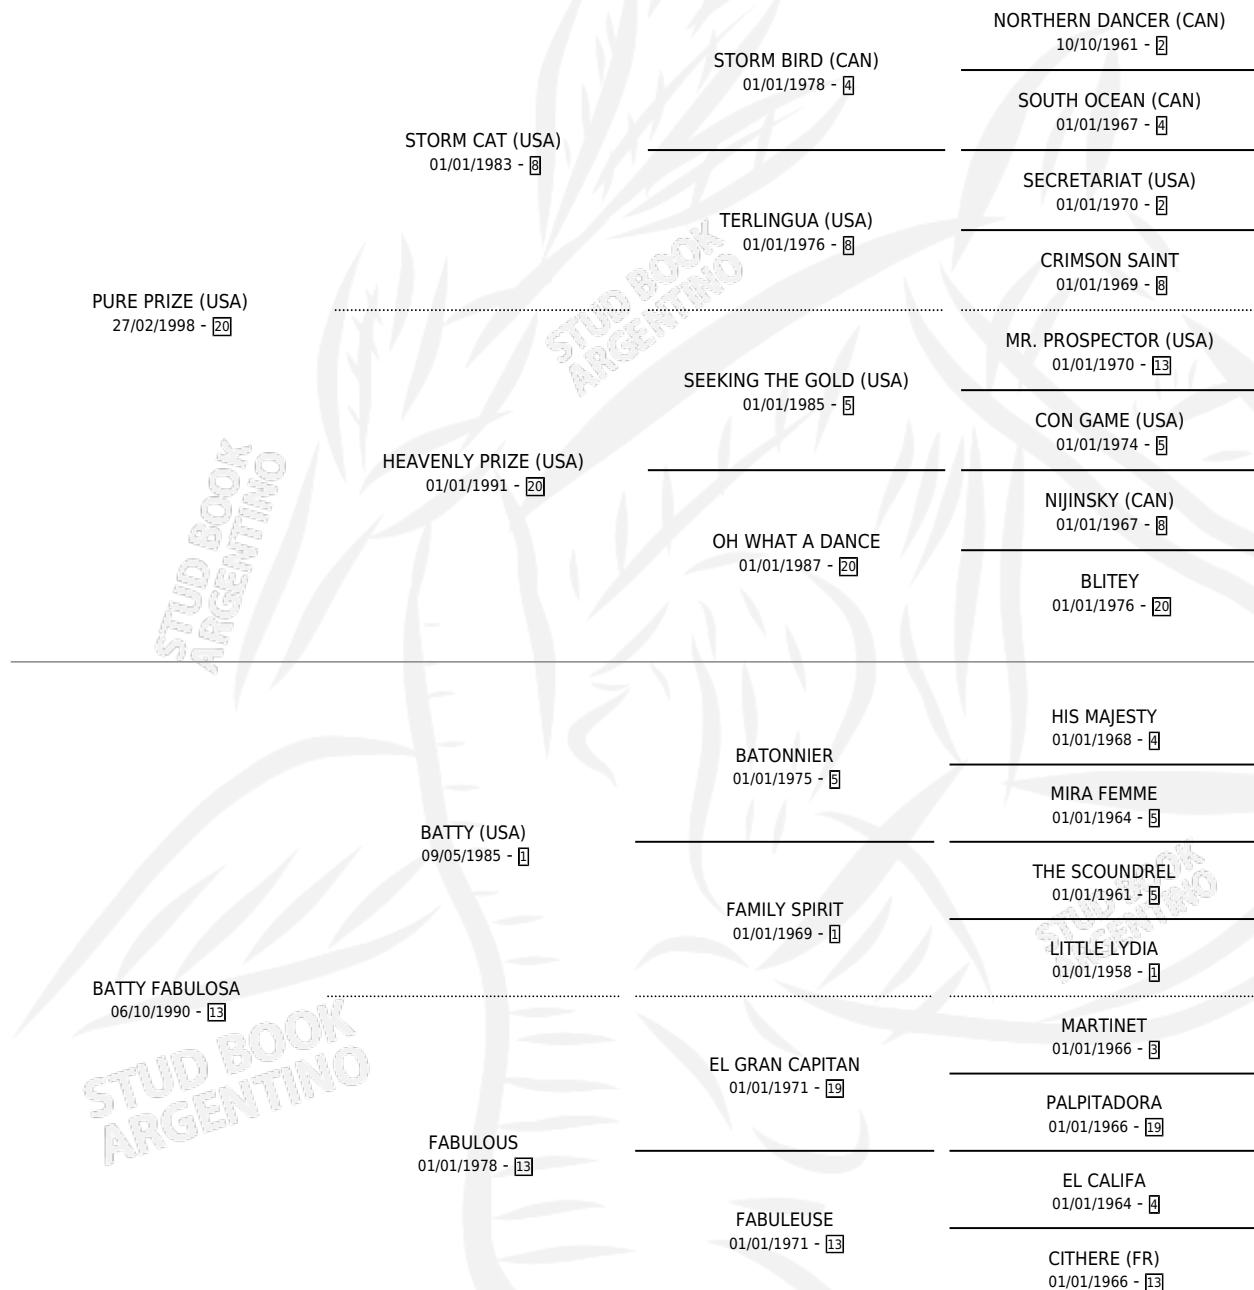

PURE FACU

por **PURE PRIZE (USA)** y **BATTY FABULOSA** por **BATTY (USA)**

Argentina · Macho · Alazan · SP · 27/07/2005
Familia 13-c · Volumen 39

ESTADO

TIPIFICACIÓN SANGUÍNEA	X
TIPIFICACIÓN POR ADN	✓
PASAPORTE	X
IDENTIFICACIÓN POR MICROCHIP	X
REPRODUCTOR	X

Lugar de nacimiento: La Biznaga
Criador: La Biznaga

PEDIGREE

CAMPAÑA

Solo carreras oficiales de Argentina

POR EDAD

EDAD	CC	1°	2°	3°	4°	5°	NP	CLC	CLG	CLCG1	CLGG1	IMPORTE	GANANCIA / CC
3 AÑOS	1	0	0	0	0	0	1	0	0	0	0	\$0	\$0
4 AÑOS	1	1	0	0	0	0	0	0	0	0	0	\$28,000	\$28,000
5 AÑOS	3	1	1	0	1	0	0	0	0	0	0	\$32,900	\$10,967
TOTALES	5	2	1	0	1	0	1	0	0	0	0	\$60,900	\$12,180
%		40.0%	20.0%	0.0%	20.0%	0.0%	20.0%	0.0%	0.0%	0.0%	0.0%		

Ganador de 2 carreras en Palermo - \$60,900, a los 4 y 5 años.

POR DISTANCIA

HIPODROMO	CC	1°	2°	3°	4°	5°	NP	CLC	CLG	CLCG1	CLGG1	IMPORTE
PALERMO	5	2	1	0	1	0	1	0	0	0	0	\$60,900
1200 MTS	2	1	0	0	1	0	0	0	0	0	0	\$24,500
1400 MTS	3	1	1	0	0	0	1	0	0	0	0	\$36,400