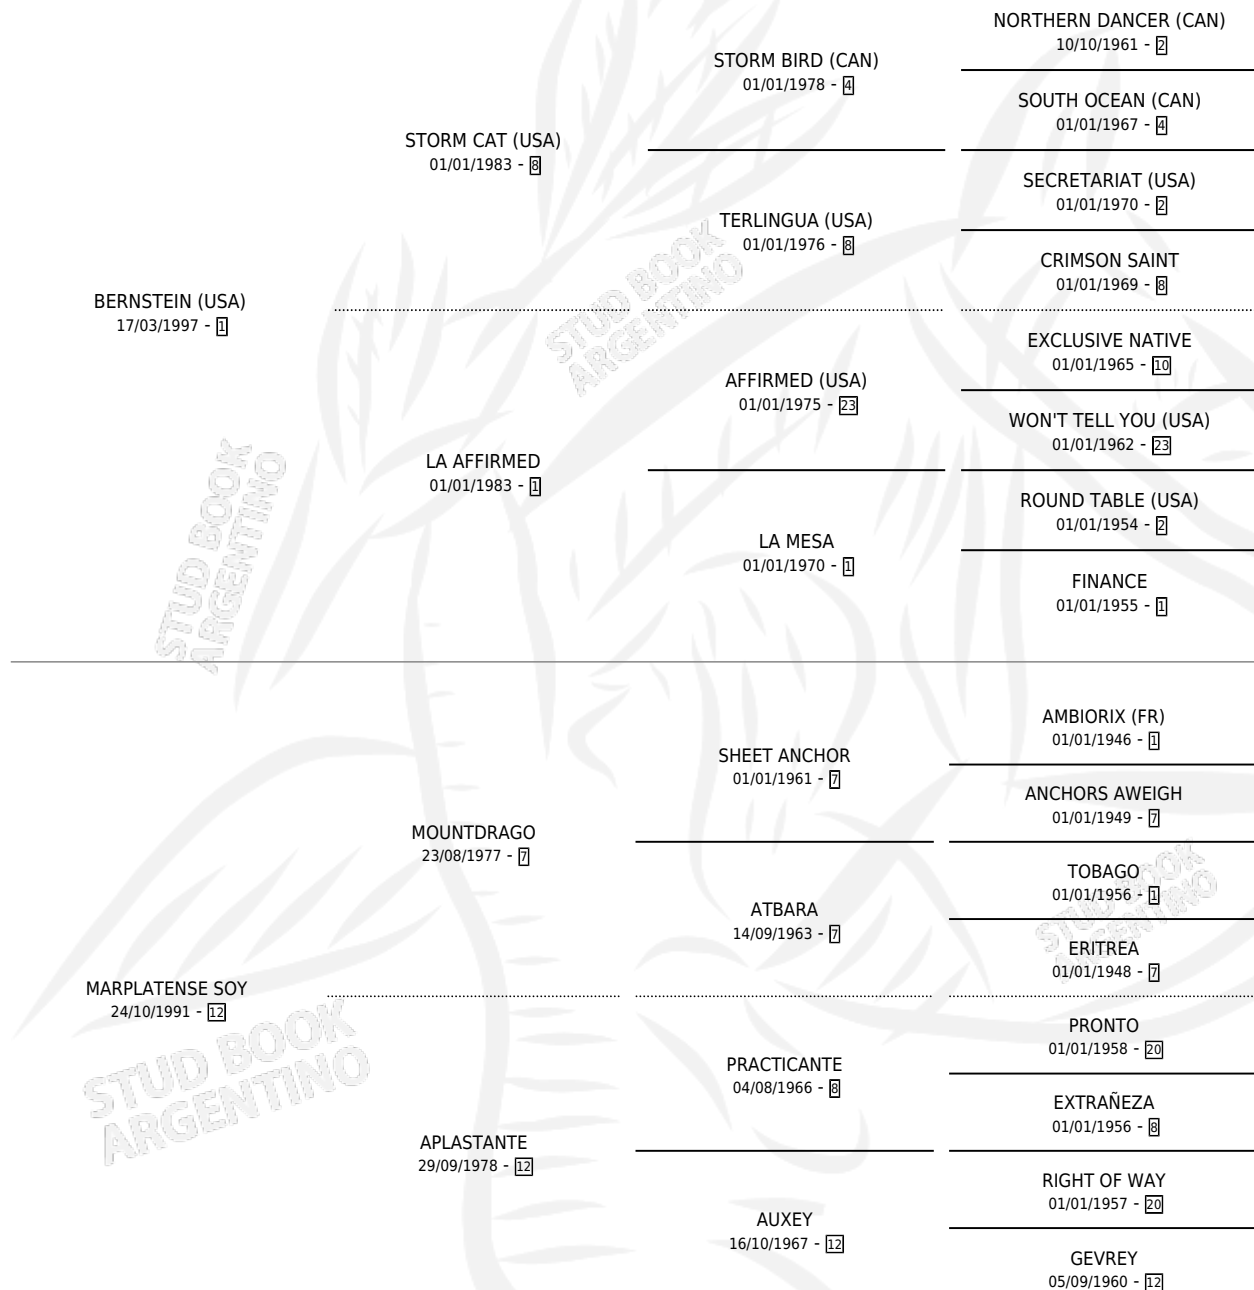

STORMY MARCELA

por **BERNSTEIN (USA)** y **MARPLATENSE SOY** por **MOUNTDRAGO**

Argentina · Hembra · Zaino · SP · 30/07/2005
Familia 12-d · Volumen 39

ESTADO

TIPIFICACIÓN SANGUÍNEA	X
TIPIFICACIÓN POR ADN	✓
PASAPORTE	X
IDENTIFICACIÓN POR MICROCHIP	X
REPRODUCTOR	✓

Lugar de nacimiento: La Biznaga
Criador: La Biznaga

~

HIJOS

	MACHOS	HEMBRAS
8 NACIERON	4	4
5 CORRIERON	2	3
4 GANARON	2	2

1	0	0
GANADORES CL	GANADORES GR	GANADORES G1

PEDIGREE