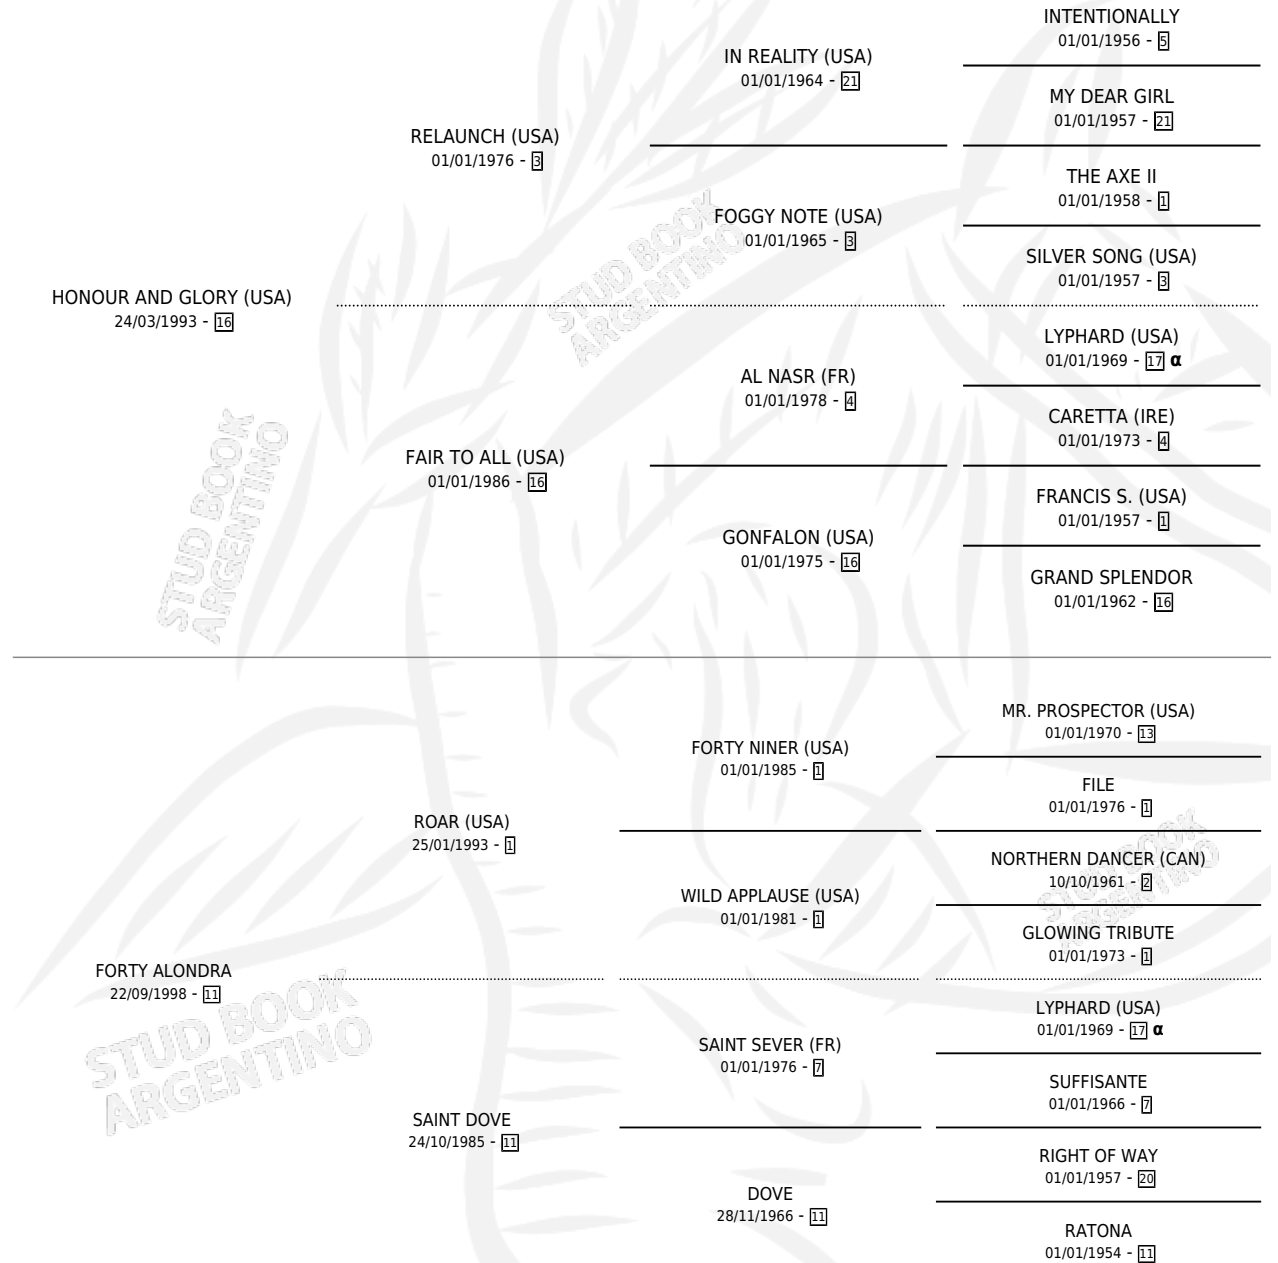

GLORY ALLOWED

por HONOUR AND GLORY (USA) y FORTY ALONDRA por ROAR (USA)

Argentina · Macho · Zaino Colorado · SP · 04/08/2005
Familia 11 · Volumen 39

ESTADO

TIPIFICACIÓN SANGUÍNEA	X
TIPIFICACIÓN POR ADN	✓
PASAPORTE	X
IDENTIFICACIÓN POR MICROCHIP	X
REPRODUCTOR	X

Lugar de nacimiento: La Biznaga

Criador: La Biznaga

PEDIGREE

INBREEDING : α

CAMPAÑA

Solo carreras oficiales de Argentina

POR EDAD

EDAD	CC	1°	2°	3°	4°	5°	NP	CLC	CLG	CLCG1	CLGG1	IMPORTE	GANANCIA / CC
3 AÑOS	3	1	0	1	0	0	1	0	0	0	0	\$35,250	\$11,750
4 AÑOS	5	2	1	0	0	1	1	1	0	0	0	\$66,750	\$13,350
5 AÑOS	4	0	0	0	1	0	3	0	0	0	0	\$2,500	\$625
TOTALES	12	3	1	1	1	1	5	1	0	0	0	\$104,500	\$8,708
%		25.0%	8.3%	8.3%	8.3%	8.3%	41.7%	8.3%	0.0%	0.0%	0.0%		

Ganador de 3 carreras en San Isidro y Palermo - \$104,500, a los 3 y 4 años.

POR DISTANCIA

HIPODROMO	CC	1°	2°	3°	4°	5°	NP	CLC	CLG	CLCG1	CLGG1	IMPORTE
LA PLATA	1	0	0	0	0	0	1	0	0	0	0	\$0
1000 MTS	1	0	0	0	0	0	1	0	0	0	0	\$0
PALERMO	9	2	1	1	1	0	4	0	0	0	0	\$75,250
1200 MTS	1	0	0	0	1	0	0	0	0	0	0	\$2,500
1000 MTS	8	2	1	1	0	0	4	0	0	0	0	\$72,750
SAN ISIDRO	2	1	0	0	0	1	0	0	0	0	0	\$29,250
1200 MTS	1	0	0	0	0	1	0	0	0	0	0	\$1,750
1100 MTS	1	1	0	0	0	0	0	0	0	0	0	\$27,500