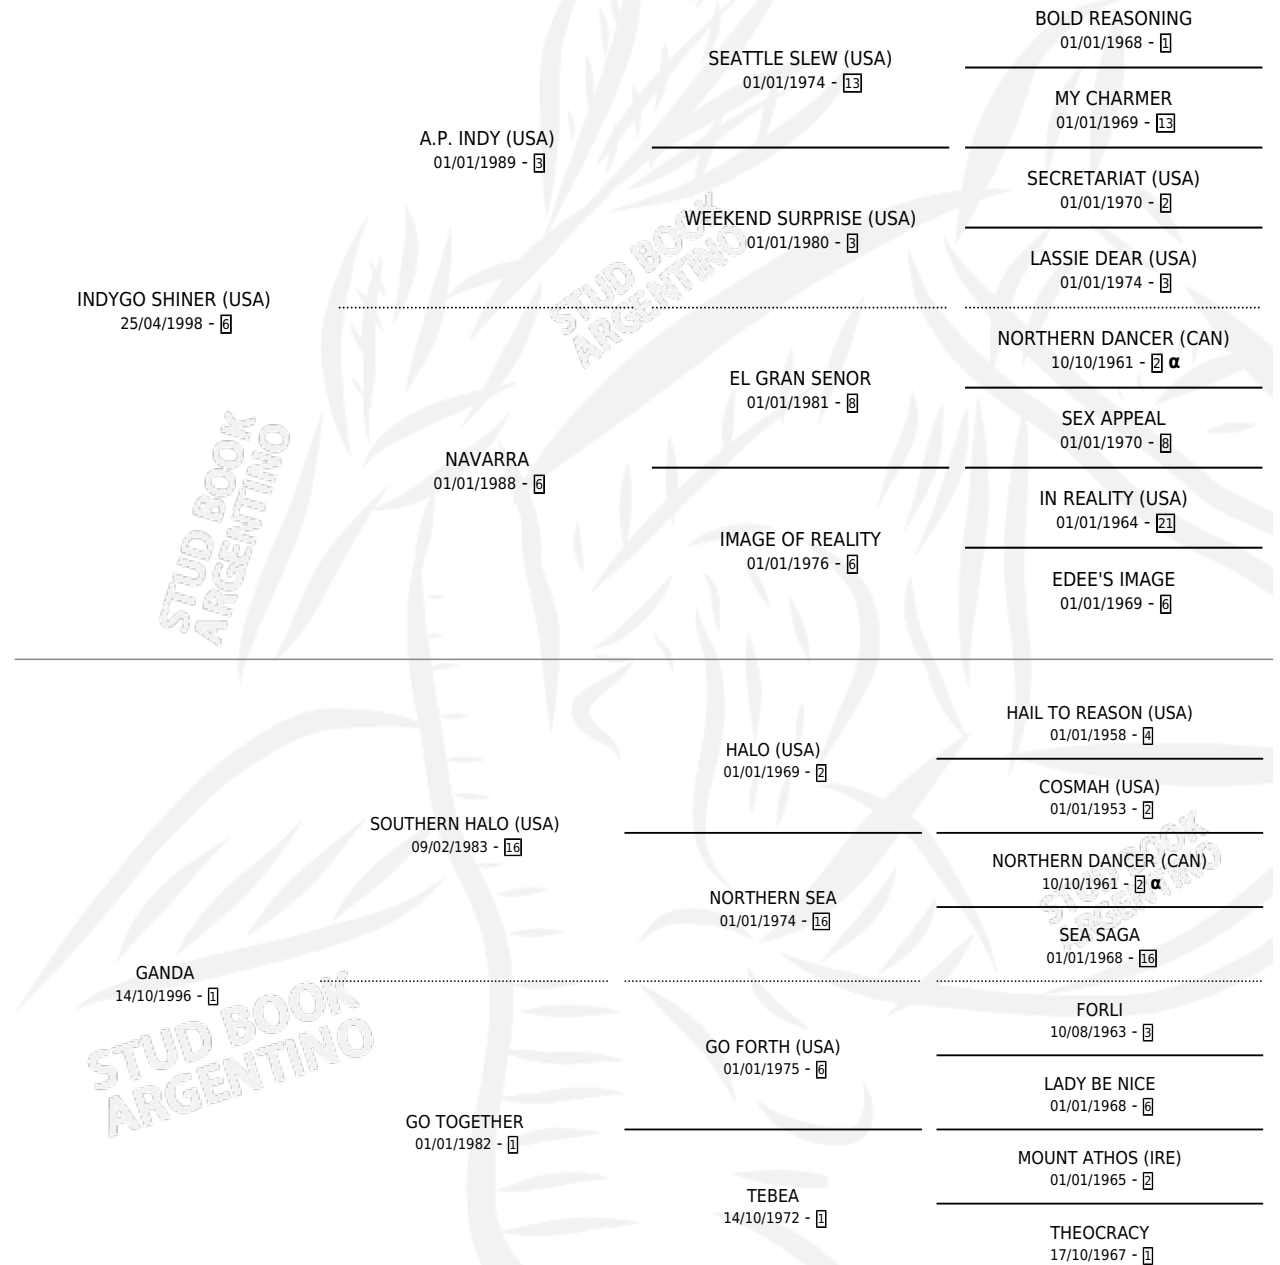

# GALATEO

por **INDYGO SHINER (USA)** y **GANDA** por **SOUTHERN HALO (USA)**

Argentina · Macho · Alazan · SP · 17/07/2005  
Familia 1-w · Volumen 39

## ESTADO

TIPIFICACIÓN SANGUÍNEA	X
TIPIFICACIÓN POR ADN	X
PASAPORTE	X
IDENTIFICACIÓN POR MICROCHIP	X
REPRODUCTOR	X

**Lugar de nacimiento:** La Quebrada  
**Criador:** La Quebrada

## PEDIGREE

INBREEDING :  $\alpha$