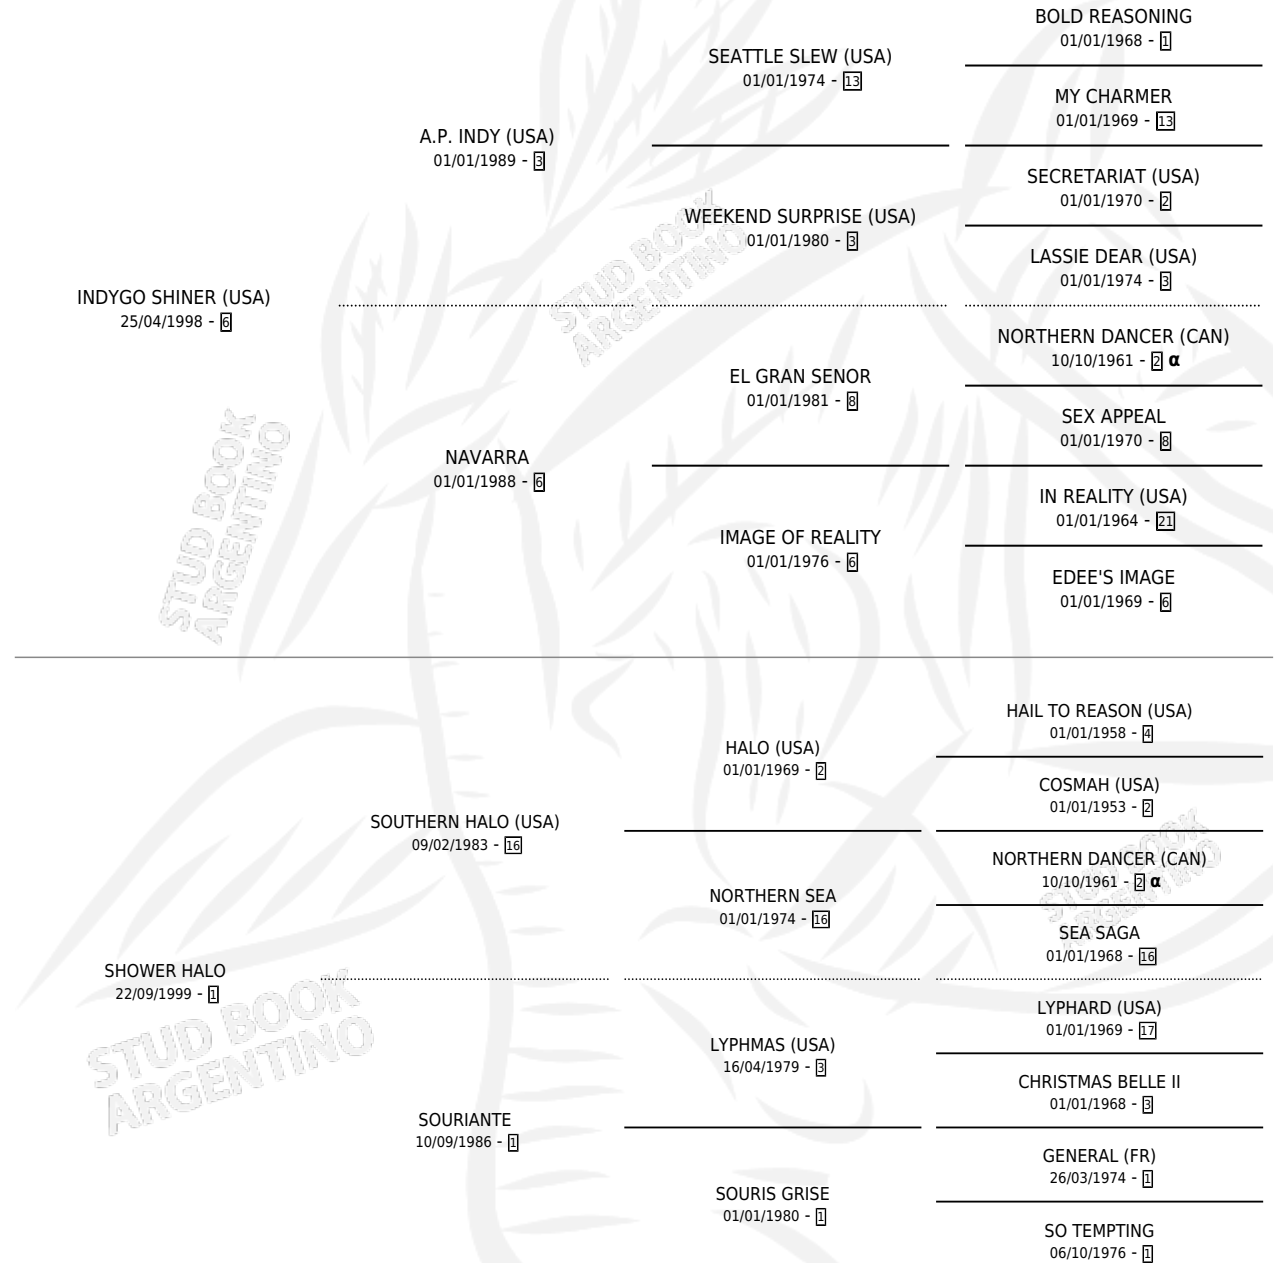

SHOW ME

por **INDYGO SHINER (USA)** y **SHOWER HALO** por **SOUTHERN HALO (USA)**

Argentina · Hembra · Alazan · SP · 22/07/2005
Familia 1-o · Volumen 39

ESTADO

TIPIFICACIÓN SANGUÍNEA	X
TIPIFICACIÓN POR ADN	✓
PASAPORTE	X
IDENTIFICACIÓN POR MICROCHIP	X
REPRODUCTOR	✓

Lugar de nacimiento: La Quebrada
Criador: La Quebrada

~

HIJOS

	MACHOS	HEMBRAS
4 NACIERON	1	3
1 CORRIERON	0	1

SIN ACTUACIONES

PEDIGREE

INBREEDING : α

CAMPAÑA

Solo carreras oficiales de Argentina

POR EDAD

EDAD	CC	1°	2°	3°	4°	5°	NP	CLC	CLG	CLCG1	CLGG1	IMPORTE	GANANCIA / CC
3 AÑOS	2	1	0	0	0	0	1	0	0	0	0	\$24,000	\$12,000
4 AÑOS	2	0	0	0	0	0	2	0	0	0	0	\$0	\$0
TOTALES	4	1	0	0	0	0	3	0	0	0	0	\$24,000	\$6,000
%		25.0%	0.0%	0.0%	0.0%	0.0%	75.0%	0.0%	0.0%	0.0%	0.0%		