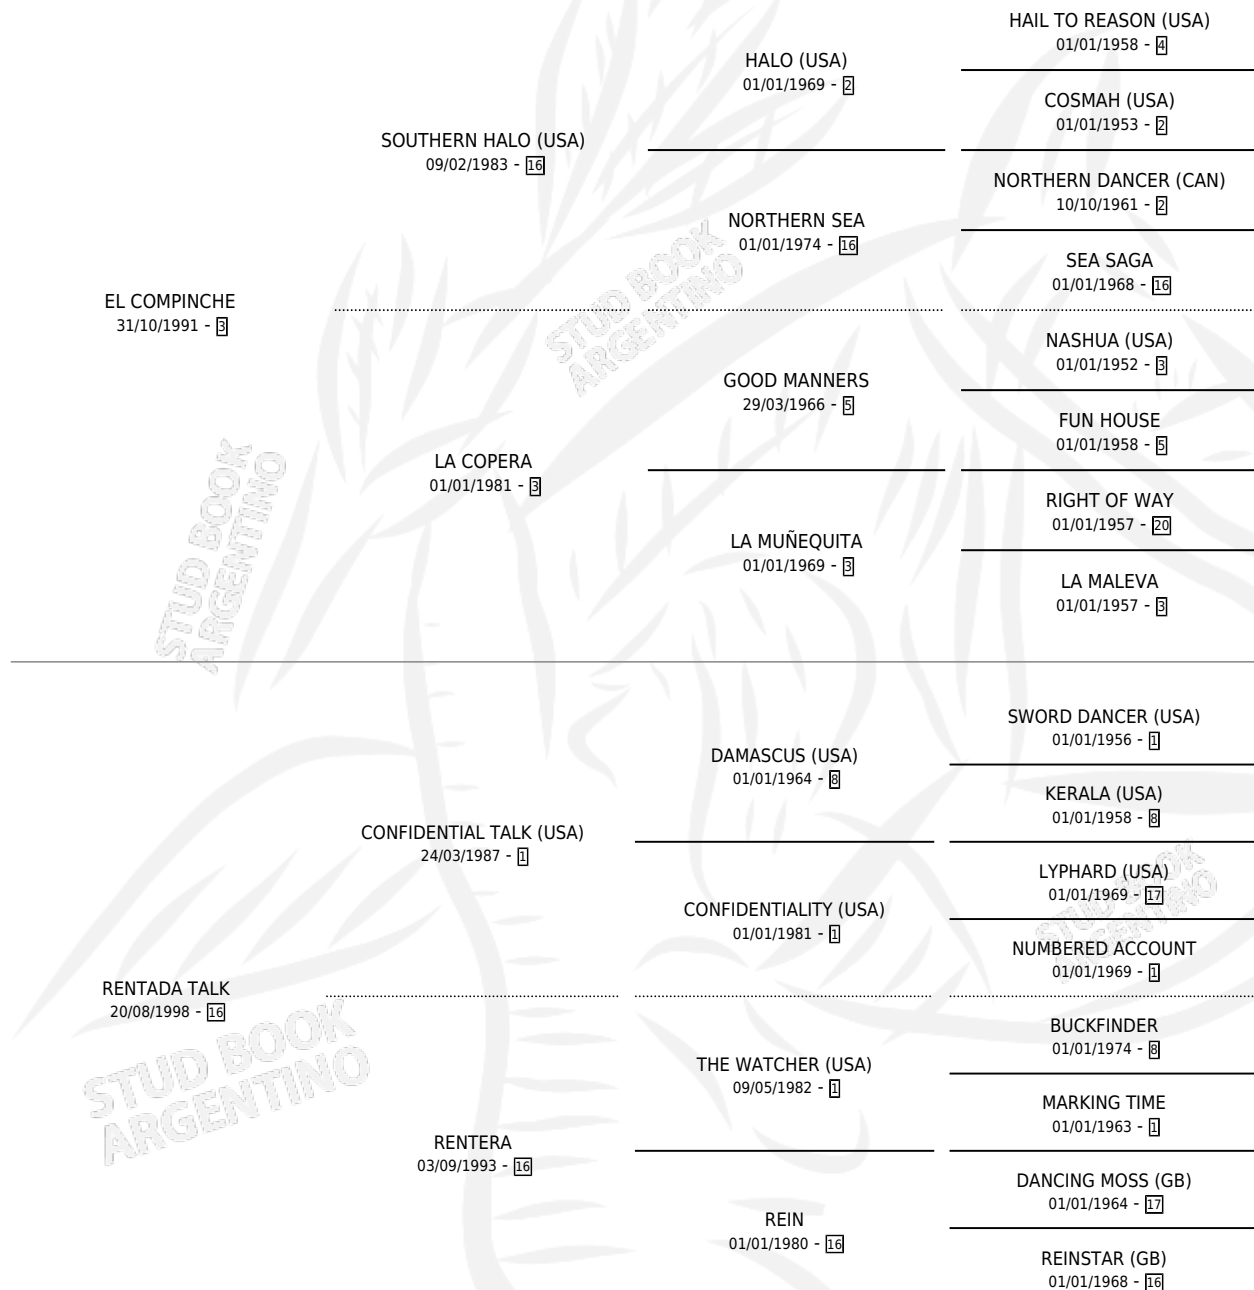

Lugar de nacimiento: La Quebrada
Criador: Sin dato

~

HIJOS

	MACHOS	HEMBRAS
2 NACIERON	1	1
2 CORRIERON	1	1

SIN ACTUACIONES

PEDIGREE

CAMPAÑA

Solo carreras oficiales de Argentina

Ganadora de 2 carreras en Palermo y La Plata - \$61,420, a los 3 y 4 años.

POR DISTANCIA

HIPODROMO	CC	1°	2°	3°	4°	5°	NP	CLC	CLG	CLCG1	CLGG1	IMPORTE
LA PLATA	2	1	0	0	1	0	0	0	0	0	0	\$23,920
1200 MTS	2	1	0	0	1	0	0	0	0	0	0	\$23,920
SAN ISIDRO	3	0	0	1	0	0	2	1	0	0	0	\$5,500
1200 MTS	1	0	0	1	0	0	0	0	0	0	0	\$5,500
1400 MTS	1	0	0	0	0	0	1	0	0	0	0	\$0
1600 MTS	1	0	0	0	0	0	1	1	0	0	0	\$0
PALERMO	5	1	0	0	0	0	4	2	0	0	0	\$32,000
1400 MTS	2	0	0	0	0	0	2	1	0	0	0	\$0
1200 MTS	2	1	0	0	0	0	1	0	0	0	0	\$32,000
1800 MTS	1	0	0	0	0	0	1	1	0	0	0	\$0