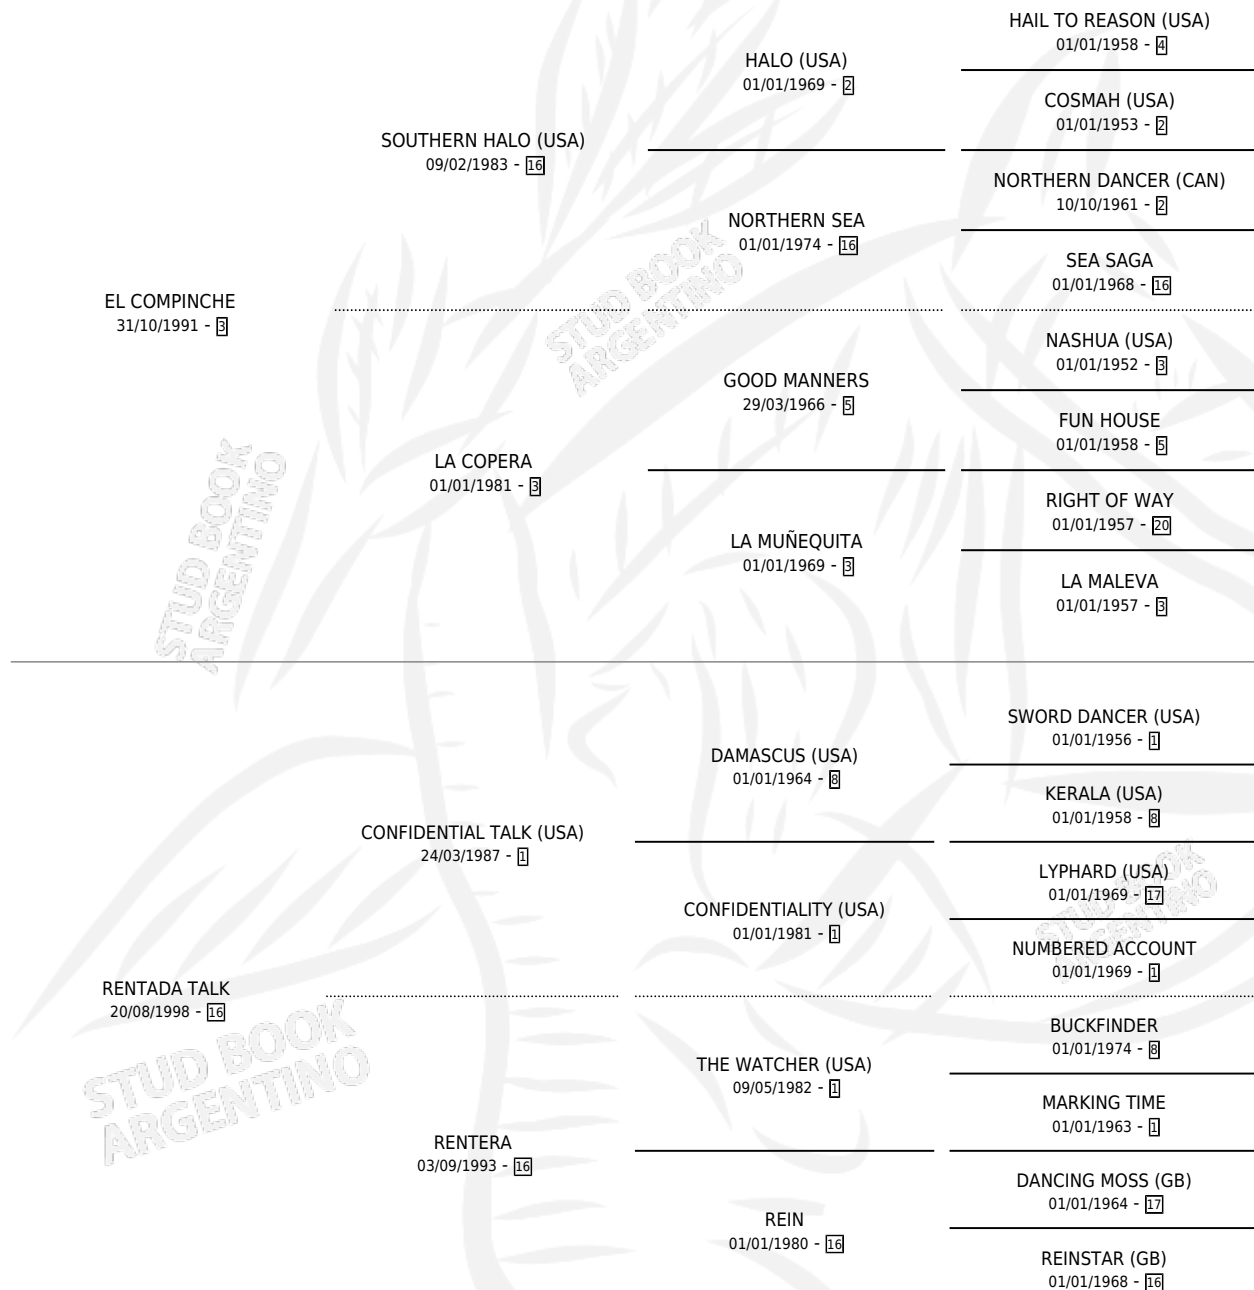

KON TIKY

por **EL COMPINCHE** y **RENTADA TALK** por **CONFIDENTIAL TALK (USA)**

Argentina · Hembra · Zaino · SP · 08/08/2005
Familia 16-h · Volumen 39

ESTADO

TIPIFICACIÓN SANGUÍNEA	X
TIPIFICACIÓN POR ADN	✓
PASAPORTE	X
IDENTIFICACIÓN POR MICROCHIP	X
REPRODUCTOR	✓

Lugar de nacimiento: La Quebrada
Criador: Sin dato

~

HIJOS

	MACHOS	HEMBRAS
2 NACIERON	1	1
2 CORRIERON	1	1
SIN ACTUACIONES		

PEDIGREE

CAMPAÑA

Solo carreras oficiales de Argentina

POR EDAD

Ganadora de 2 carreras en Palermo y La Plata - \$61,420, a los 3 y 4 años.

POR DISTANCIA

HIPODROMO	CC	1°	2°	3°	4°	5°	NP	CLC	CLG	CLCG1	CLGG1	IMPORTE
LA PLATA	2	1	0	0	1	0	0	0	0	0	0	\$23,920
1200 MTS	2	1	0	0	1	0	0	0	0	0	0	\$23,920
SAN ISIDRO	3	0	0	1	0	0	2	1	0	0	0	\$5,500
1200 MTS	1	0	0	1	0	0	0	0	0	0	0	\$5,500
1400 MTS	1	0	0	0	0	0	1	0	0	0	0	\$0
1600 MTS	1	0	0	0	0	0	1	1	0	0	0	\$0
PALERMO	5	1	0	0	0	0	4	2	0	0	0	\$32,000
1400 MTS	2	0	0	0	0	0	2	1	0	0	0	\$0
1200 MTS	2	1	0	0	0	0	1	0	0	0	0	\$32,000
1800 MTS	1	0	0	0	0	0	1	1	0	0	0	\$0