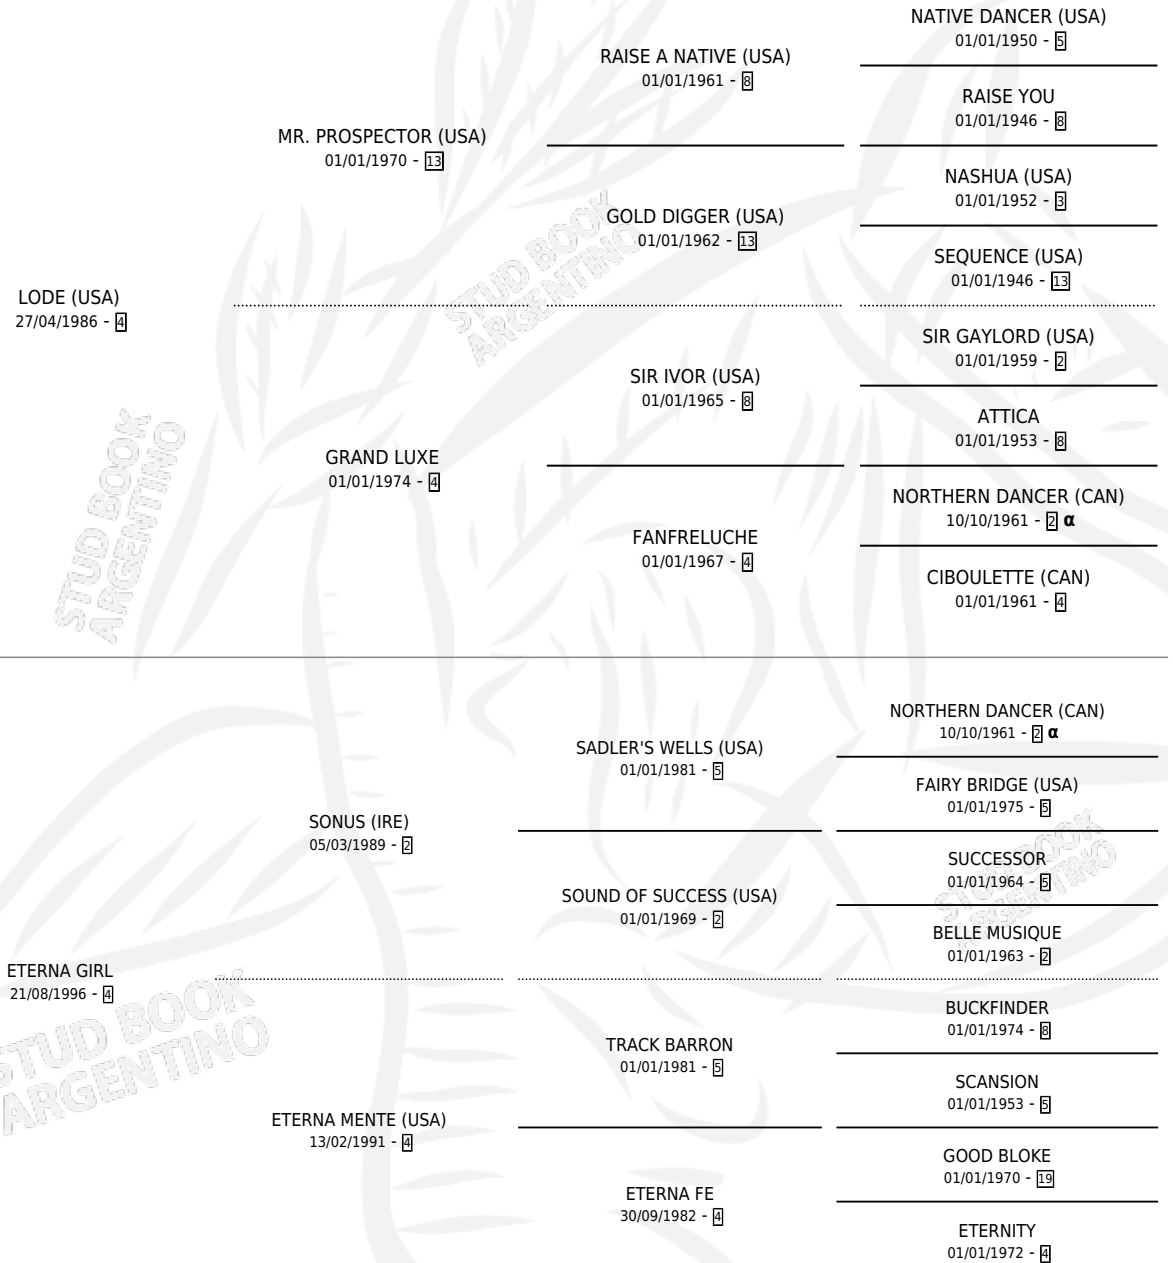

ETERNAL FIRE

PEDIGREE

por **LODE (USA)** y **ETERNA GIRL** por **SONUS (IRE)**

Argentina · Macho · Alazan Tostado · SP · 25/07/2005
Familia 4-k · Volumen 39

ESTADO

TIPIFICACIÓN SANGUÍNEA	X
TIPIFICACIÓN POR ADN	✓
PASAPORTE	X
IDENTIFICACIÓN POR MICROCHIP	X
REPRODUCTOR	✓

Lugar de nacimiento: Santa Maria De Araras

Criador: Santa Maria De Araras

~

HIJOS

	MACHOS	HEMBRAS
23 NACIERON	8	15
4 CORRIERON	3	1
2 GANARON	2	0
0 GANADORES CL	0 GANADORES GR	0 GANADORES G1

INBREEDING : α

CAMPAÑA

Solo carreras oficiales de Argentina

POR EDAD

EDAD	CC	1°	2°	3°	4°	5°	NP	CLC	CLG	CLCG1	CLGG1	IMPORTE	GANANCIA / CC
3 AÑOS	6	2	1	2	0	1	0	1	1	0	0	\$121,161	\$20,194
4 AÑOS	4	1	2	0	0	1	0	3	0	3	0	\$263,805	\$65,951
5 AÑOS	1	0	0	0	0	0	1	1	0	0	0	\$0	\$0
TOTALES	11	3	3	2	0	2	1	5	1	3	0	\$384,966	\$34,997
%		27.3%	27.3%	18.2%	0.0%	18.2%	9.1%	45.5%	20.0%	60.0%	0.0%		

Ganador de 3 carreras en San Isidro - \$384,966, a los 3 y 4 años, incluso Porteño **[G3]**, 2do Copa de Oro **[G1]** y Rep. Argentina **[G1]**.

POR DISTANCIA

HIPODROMO	CC	1°	2°	3°	4°	5°	NP	CLC	CLG	CLCG1	CLGG1	IMPORTE
PALERMO	4	0	1	2	0	0	1	2	0	1	0	\$135,500
2500 MTS	1	0	0	0	0	0	1	1	0	0	0	\$0
2000 MTS	2	0	1	1	0	0	0	1	0	1	0	\$130,100
1800 MTS	1	0	0	1	0	0	0	0	0	0	0	\$5,400
SAN ISIDRO	7	3	2	0	0	2	0	3	1	2	0	\$249,466
2400 MTS	3	1	1	0	0	1	0	3	1	2	0	\$168,500
2000 MTS	1	1	0	0	0	0	0	0	0	0	0	\$34,305
2200 MTS	1	0	1	0	0	0	0	0	0	0	0	\$12,161
1800 MTS	2	1	0	0	0	1	0	0	0	0	0	\$34,500