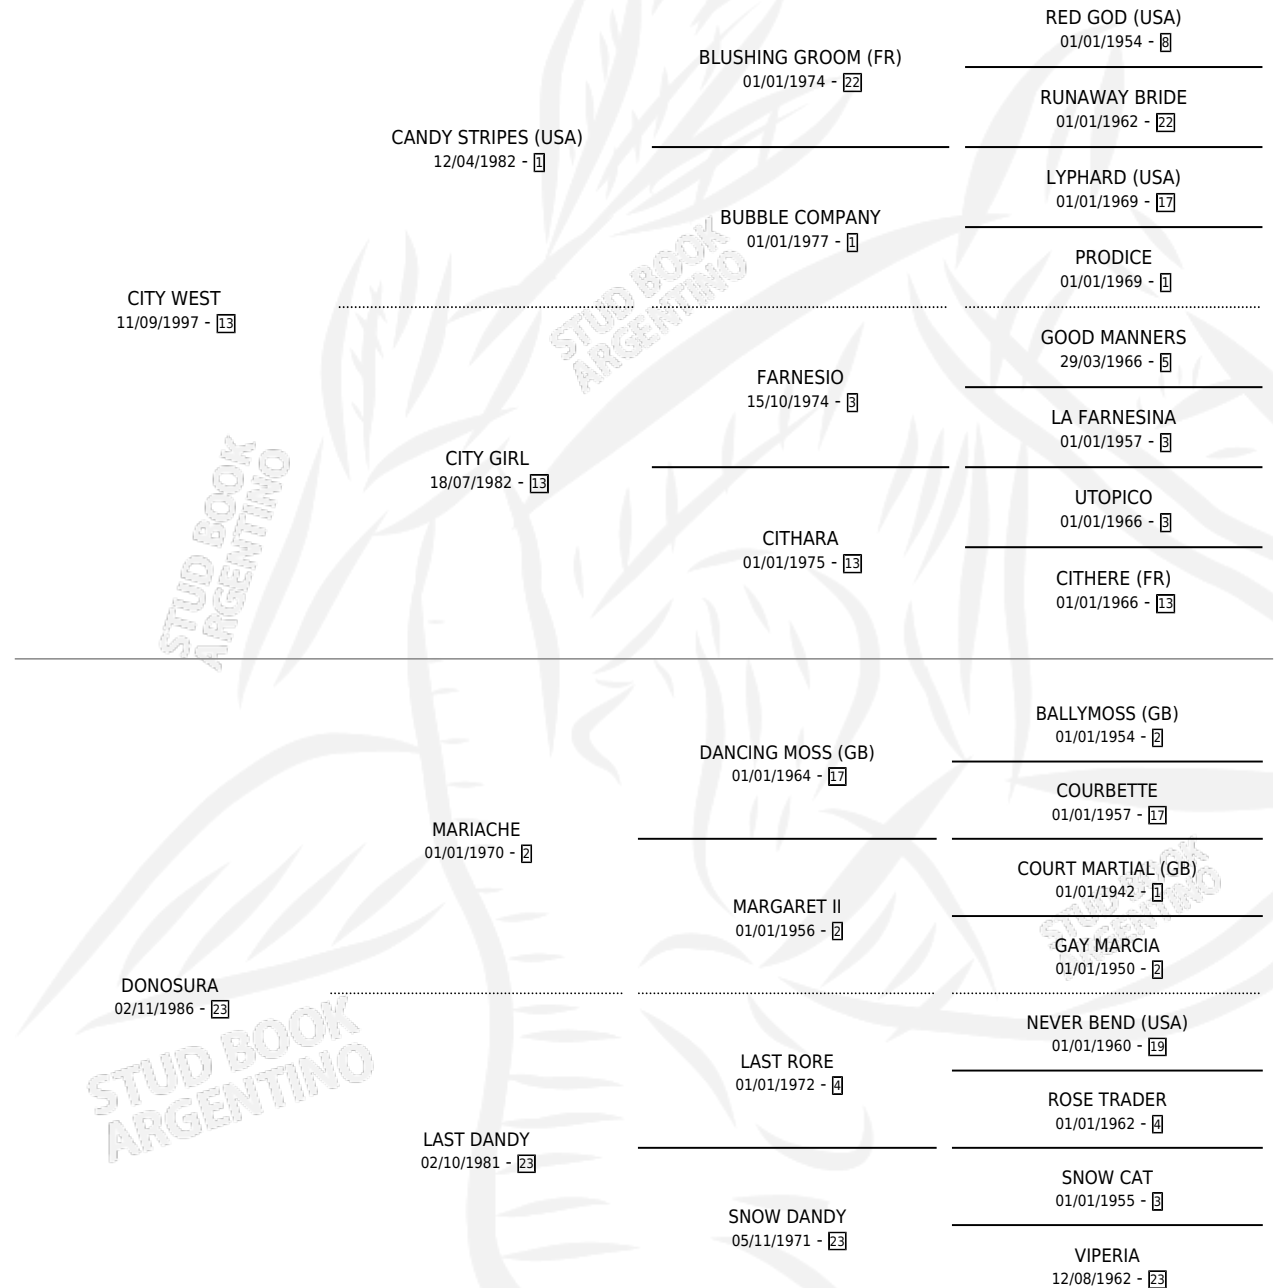

DONOSA CITY

por CITY WEST y DONOSURA por MARIACHE

Argentina · Hembra · Alazan · SP · 29/07/2005
Familia 23-a · Volumen 39

ESTADO

TIPIFICACIÓN SANGUÍNEA	X
TIPIFICACIÓN POR ADN	✓
PASAPORTE	X
IDENTIFICACIÓN POR MICROCHIP	X
REPRODUCTOR	✓

Lugar de nacimiento: Melincue

Criador: Melincue

~

HIJOS

	MACHOS	HEMBRAS
5 NACIERON	2	3
3 CORRIERON	2	1
3 GANARON	2	1
0 GANADORES CL	0 GANADORES GR	0 GANADORES G1

PEDIGREE

CAMPAÑA

Solo carreras oficiales de Argentina

Ganadora de 3 carreras en San Isidro - \$72,300, a los 4 años.

POR DISTANCIA

HIPODROMO	CC	1°	2°	3°	4°	5°	NP	CLC	CLG	CLCG1	CLGG1	IMPORTE
SAN ISIDRO	6	3	0	1	0	0	2	0	0	0	0	\$64,300
1200 MTS	4	2	0	1	0	0	1	0	0	0	0	\$45,300
1100 MTS	2	1	0	0	0	0	1	0	0	0	0	\$19,000
PALERMO	5	0	1	0	0	0	4	0	0	0	0	\$8,000
1000 MTS	1	0	0	0	0	0	1	0	0	0	0	\$0
1200 MTS	1	0	0	0	0	0	1	0	0	0	0	\$0
1400 MTS	3	0	1	0	0	0	2	0	0	0	0	\$8,000